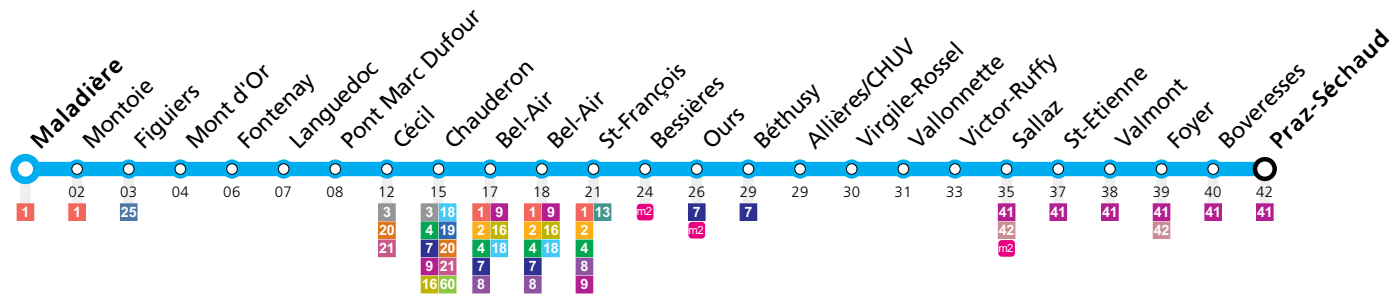

Samedi

Maladière	19:41	19:53	20:03	20:14	20:24	20:34	20:44	20:54	21:07	21:22	21:37	21:52	22:07	22:22	22:37	22:52	23:07	23:22	23:37	23:52	00:03
Montoie	19:43	19:55	20:05	20:16	20:26	20:36	20:46	20:56	21:09	21:24	21:39	21:54	22:09	22:24	22:39	22:54	23:09	23:24	23:39	23:54	00:05
Fontenay	19:46	19:58	20:08	20:19	20:29	20:39	20:49	20:59	21:12	21:27	21:42	21:57	22:12	22:27	22:42	22:57	23:12	23:27	23:42	23:57	00:08
Chauderon	19:52	20:04	20:14	20:24	20:34	20:44	20:54	21:04	21:17	21:32	21:47	22:02	22:17	22:32	22:47	23:02	23:17	23:32	23:47	00:02	00:13
Bel-Air	19:54	20:05	20:15	20:25	20:35	20:45	20:55	21:05	21:18	21:33	21:48	22:03	22:18	22:33	22:48	23:03	23:18	23:33	23:48	00:03	00:14
Bel-Air	19:55	20:06	20:16	20:26	20:36	20:46	20:56	21:06	21:19	21:34	21:49	22:04	22:19	22:34	22:49	23:04	23:19	23:34	23:49	00:04	00:15
St-François	19:58	20:08	20:18	20:28	20:38	20:48	20:58	21:08	21:21	21:36	21:51	22:06	22:21	22:36	22:51	23:06	23:21	23:36	23:51	00:06	00:17
Bessières	20:00	20:10	20:20	20:30	20:40	20:50	21:00	21:10	21:23	21:38	21:53	22:08	22:23	22:38	22:53	23:08	23:23	23:38	23:53	00:08	00:19
Ours	20:02	20:12	20:22	20:32	20:42	20:52	21:01	21:11	21:24	21:39	21:54	22:09	22:24	22:39	22:54	23:09	23:24	23:39	23:54	00:09	00:20
Béthusy	20:04	20:14	20:24	20:34	20:44	20:54	21:03	21:13	21:26	21:41	21:56	22:11	22:26	22:41	22:56	23:10	23:25	23:40	23:55	00:10	00:21
Victor-Ruffly	20:07	20:17	20:27	20:37	20:47	20:57	21:06	21:16	21:29	21:44	21:59	22:14	22:29	22:44	22:59	23:13	23:28	23:43	23:58	00:13	00:24
Sallaz	20:09	20:19	20:29	20:39	20:49	20:59	21:08	21:18	21:31	21:46	22:01	22:16	22:31	22:46	23:00	23:14	23:29	23:44	23:59	00:14	00:25
Foyer	20:13	20:23	20:33	20:43	20:53	21:03	21:12	21:22	21:35	21:50	22:05	22:20	22:35	22:50	23:04	23:18	23:33	23:48	00:03	00:18	00:29
Praz-Séchaud	20:15	20:25	20:35	20:45	20:55	21:05	21:14	21:24	21:37	21:52	22:07	22:22	22:37	22:52	23:06	23:20	23:35	23:50	00:05	00:20	00:31

Maladière	00:16
Montoie	00:18
Fontenay	00:21
Chauderon	00:26
Bel-Air	00:27
Bel-Air	00:28
St-François	00:30
Bessières	00:32
Ours	00:33
Béthusy	00:34
Victor-Ruffly	00:37
Sallaz	00:38
Foyer	00:42
Praz-Séchaud	00:44

Remarques:

▲ Passage prévu dans les minutes données

Fêtes: Noël, Nouvel An, 2 janvier, Vendredi Saint, Lundi de Pâques, Ascension, Lundi de Pentecôte, 1er août et Lundi du Jeûne fédéral
Vacances: 23.12.2023 au 07.01.2024, 10.02.2024 au 18.02.2024, 29.03.2024 au 14.04.2024, 09.05.2024 au 12.05.2024, 29.06.2024 au 18.08.2024, 12.10.2024 au 27.10.2024
Les horaires peuvent être modifiés selon les conditions de circulation.