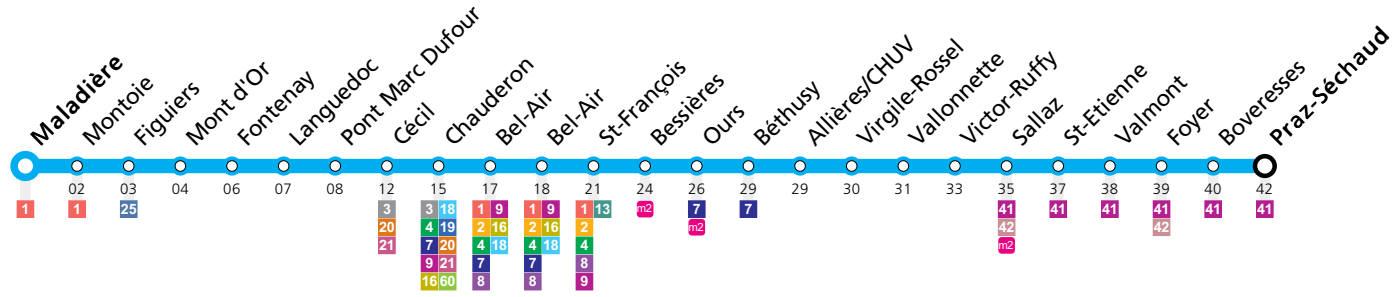

Lundi-Vendredi

Maladière	19:08	19:20	19:31	19:41	19:53	20:03	20:14	20:24	20:34	20:44	20:54	21:07	21:22	21:37	21:52	22:07	22:22	22:37	22:52	23:07	23:22
Montoie	19:10	19:22	19:33	19:43	19:55	20:05	20:16	20:26	20:36	20:46	20:56	21:09	21:24	21:39	21:54	22:09	22:24	22:39	22:54	23:09	23:24
Fontenay	19:13	19:25	19:36	19:46	19:58	20:08	20:19	20:29	20:39	20:49	20:59	21:12	21:27	21:42	21:57	22:12	22:27	22:42	22:57	23:12	23:27
Chauderon	19:20	19:31	19:42	19:52	20:04	20:14	20:24	20:34	20:44	20:54	21:04	21:17	21:32	21:47	22:02	22:17	22:32	22:47	23:02	23:17	23:32
Bel-Air	19:22	19:33	19:44	19:54	20:05	20:15	20:25	20:35	20:45	20:55	21:05	21:18	21:33	21:48	22:03	22:18	22:33	22:48	23:03	23:18	23:33
Bel-Air	19:23	19:34	19:45	19:55	20:06	20:16	20:26	20:36	20:46	20:56	21:06	21:19	21:34	21:49	22:04	22:19	22:34	22:49	23:04	23:19	23:34
St-François	19:26	19:37	19:48	19:58	20:08	20:18	20:28	20:38	20:48	20:58	21:08	21:21	21:36	21:51	22:06	22:21	22:36	22:51	23:06	23:21	23:36
Bessières	19:29	19:40	19:51	20:01	20:11	20:21	20:31	20:40	20:50	21:00	21:10	21:23	21:38	21:53	22:08	22:23	22:38	22:53	23:08	23:23	23:38
Ours	19:31	19:42	19:53	20:03	20:13	20:23	20:33	20:42	20:52	21:01	21:11	21:24	21:39	21:54	22:09	22:24	22:39	22:54	23:09	23:24	23:39
Béthusy	19:33	19:44	19:55	20:05	20:15	20:25	20:35	20:44	20:54	21:03	21:13	21:26	21:41	21:56	22:11	22:26	22:41	22:56	23:10	23:25	23:40
Victor-Ruffly	19:36	19:47	19:58	20:08	20:18	20:28	20:38	20:47	20:57	21:06	21:16	21:29	21:44	21:59	22:14	22:29	22:44	22:59	23:13	23:28	23:43
Sallaz	19:38	19:49	20:00	20:10	20:20	20:30	20:40	20:49	20:59	21:08	21:18	21:31	21:46	22:01	22:16	22:31	22:46	23:00	23:14	23:29	23:44
Foyer	19:42	19:53	20:04	20:14	20:24	20:34	20:44	20:53	21:03	21:12	21:22	21:35	21:50	22:05	22:20	22:35	22:50	23:04	23:18	23:33	23:48
Praz-Séchaud	19:45	19:56	20:07	20:17	20:27	20:37	20:47	20:56	21:06	21:15	21:25	21:38	21:53	22:08	22:23	22:38	22:53	23:07	23:21	23:36	23:51

Maladière	23:37	23:52	00:03	00:16
Montoie	23:39	23:54	00:05	00:18
Fontenay	23:42	23:57	00:08	00:21
Chauderon	23:47	00:02	00:13	00:26
Bel-Air	23:48	00:03	00:14	00:27
Bel-Air	23:49	00:04	00:15	00:28
St-François	23:51	00:06	00:17	00:30
Bessières	23:53	00:08	00:19	00:32
Ours	23:54	00:09	00:20	00:33
Béthusy	23:55	00:10	00:21	00:34
Victor-Ruffly	23:58	00:13	00:24	00:37
Sallaz	23:59	00:14	00:25	00:38
Foyer	00:03	00:18	00:29	00:42
Praz-Séchaud	00:05	00:20	00:31	00:44

Remarques:

▲ Passage prévu dans les minutes données

Fêtes: Noël, Nouvel An, 2 janvier, Vendredi Saint, Lundi de Pâques, Ascension, Lundi de Pentecôte, 1er août et Lundi du Jeûne fédéral

Vacances: 23.12.2023 au 07.01.2024, 10.02.2024 au 18.02.2024, 29.03.2024 au 14.04.2024, 09.05.2024 au 12.05.2024, 29.06.2024 au 18.08.2024, 12.10.2024 au 27.10.2024

Les horaires peuvent être modifiés selon les conditions de circulation.