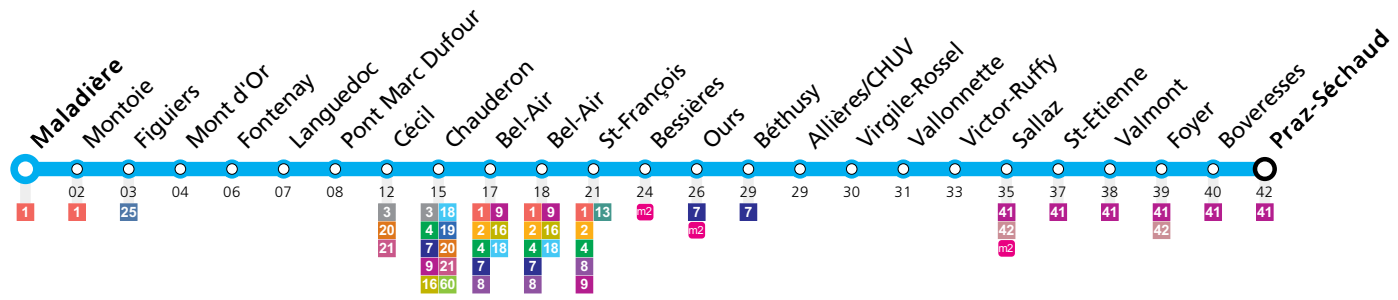

Dimanche et Fêtes

Maladière	20:21	20:31	20:41	20:52	21:07	21:22	21:37	21:52	22:07	22:22	22:37	22:52	23:07	23:22	23:37	23:52	00:03	00:16
Montoie	20:23	20:33	20:43	20:54	21:09	21:24	21:39	21:54	22:09	22:24	22:39	22:54	23:09	23:24	23:39	23:54	00:05	00:18
Fontenay	20:26	20:36	20:46	20:57	21:12	21:27	21:42	21:57	22:12	22:27	22:42	22:57	23:12	23:27	23:42	23:57	00:08	00:21
Chauderon	20:31	20:41	20:51	21:02	21:17	21:32	21:47	22:02	22:17	22:32	22:47	23:02	23:17	23:32	23:47	00:02	00:13	00:26
Bel-Air	20:32	20:42	20:52	21:03	21:18	21:33	21:48	22:03	22:18	22:33	22:48	23:03	23:18	23:33	23:48	00:03	00:14	00:27
Bel-Air	20:33	20:43	20:53	21:04	21:19	21:34	21:49	22:04	22:19	22:34	22:49	23:04	23:19	23:34	23:49	00:04	00:15	00:28
St-François	20:35	20:45	20:55	21:06	21:21	21:36	21:51	22:06	22:21	22:36	22:51	23:06	23:21	23:36	23:51	00:06	00:17	00:30
Bessières	20:37	20:47	20:57	21:08	21:23	21:38	21:53	22:08	22:23	22:38	22:53	23:08	23:23	23:38	23:53	00:08	00:19	00:32
Ours	20:38	20:48	20:58	21:09	21:24	21:39	21:54	22:09	22:24	22:39	22:54	23:09	23:24	23:39	23:54	00:09	00:20	00:33
Béthusy	20:40	20:50	21:00	21:11	21:26	21:41	21:56	22:11	22:26	22:41	22:56	23:10	23:25	23:40	23:55	00:10	00:21	00:34
Victor-Ruffly	20:43	20:53	21:03	21:14	21:29	21:44	21:59	22:14	22:29	22:44	22:59	23:13	23:28	23:43	23:58	00:13	00:24	00:37
Sallaz	20:45	20:55	21:05	21:16	21:31	21:46	22:01	22:16	22:31	22:46	23:00	23:14	23:29	23:44	23:59	00:14	00:25	00:38
Foyer	20:49	20:59	21:09	21:20	21:35	21:50	22:05	22:20	22:35	22:50	23:04	23:18	23:33	23:48	00:03	00:18	00:29	00:42
Praz-Séchaud	20:51	21:01	21:11	21:22	21:37	21:52	22:07	22:22	22:37	22:52	23:06	23:20	23:35	23:50	00:05	00:20	00:31	00:44

Remarques:

▲ Passage prévu dans les minutes données

Fêtes: Noël, Nouvel An, 2 janvier, Vendredi Saint, Lundi de Pâques, Ascension, Lundi de Pentecôte, 1er août et Lundi du Jeûne fédéral

Vacances: 23.12.2023 au 07.01.2024, 10.02.2024 au 18.02.2024, 29.03.2024 au 14.04.2024, 09.05.2024 au 12.05.2024, 29.06.2024 au 18.08.2024, 12.10.2024 au 27.10.2024

Les horaires peuvent être modifiés selon les conditions de circulation.