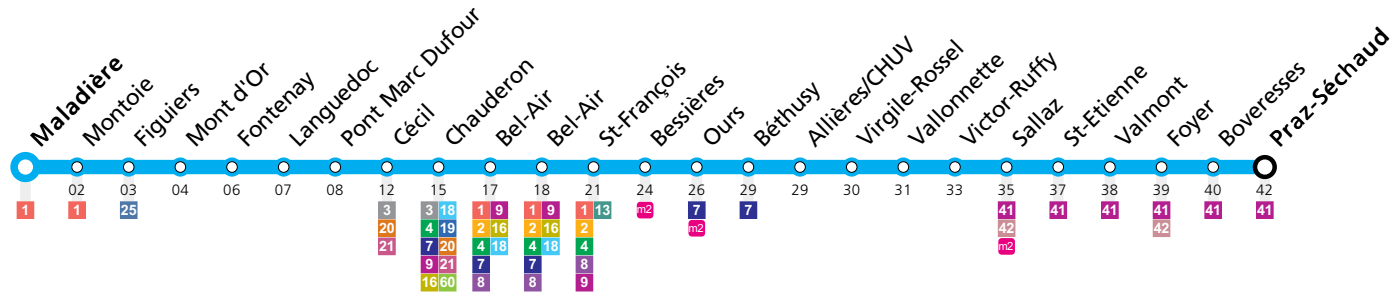

Vacances (Lundi-Vendredi)

Maladière	19:06	19:16	19:27	19:37	19:48	19:59	20:09	20:19	20:29	20:39	20:52	21:07	21:22	21:37	21:52	22:07	22:22	22:37	22:52	23:07	23:22
Montoie	19:08	19:18	19:29	19:39	19:50	20:01	20:11	20:21	20:31	20:41	20:54	21:09	21:24	21:39	21:54	22:09	22:24	22:39	22:54	23:09	23:24
Fontenay	19:11	19:21	19:32	19:42	19:53	20:04	20:14	20:24	20:34	20:44	20:57	21:12	21:27	21:42	21:57	22:12	22:27	22:42	22:57	23:12	23:27
Chauderon	19:17	19:27	19:37	19:47	19:58	20:09	20:19	20:29	20:39	20:49	21:02	21:17	21:32	21:47	22:02	22:17	22:32	22:47	23:02	23:17	23:32
Bel-Air	19:19	19:29	19:39	19:49	20:00	20:10	20:20	20:30	20:40	20:50	21:03	21:18	21:33	21:48	22:03	22:18	22:33	22:48	23:03	23:18	23:33
Bel-Air	19:20	19:30	19:40	19:50	20:01	20:11	20:21	20:31	20:41	20:51	21:04	21:19	21:34	21:49	22:04	22:19	22:34	22:49	23:04	23:19	23:34
St-François	19:23	19:33	19:43	19:53	20:03	20:13	20:23	20:33	20:43	20:53	21:06	21:21	21:36	21:51	22:06	22:21	22:36	22:51	23:06	23:21	23:36
Bessières	19:25	19:35	19:45	19:55	20:05	20:15	20:25	20:35	20:45	20:55	21:08	21:23	21:38	21:53	22:08	22:23	22:38	22:53	23:08	23:23	23:38
Ours	19:27	19:37	19:47	19:57	20:07	20:17	20:27	20:37	20:47	20:57	21:09	21:24	21:39	21:54	22:09	22:24	22:39	22:54	23:09	23:24	23:39
Béthusy	19:29	19:39	19:49	19:59	20:09	20:19	20:29	20:39	20:49	20:59	21:11	21:26	21:41	21:56	22:11	22:26	22:41	22:56	23:10	23:25	23:40
Victor-Ruffly	19:32	19:42	19:52	20:02	20:12	20:22	20:32	20:42	20:52	21:02	21:14	21:29	21:44	21:59	22:14	22:29	22:44	22:59	23:13	23:28	23:43
Sallaz	19:34	19:44	19:54	20:04	20:14	20:24	20:34	20:44	20:54	21:04	21:16	21:31	21:46	22:01	22:16	22:31	22:46	23:00	23:14	23:29	23:44
Foyer	19:38	19:48	19:58	20:08	20:18	20:28	20:38	20:48	20:58	21:08	21:20	21:35	21:50	22:05	22:20	22:35	22:50	23:04	23:18	23:33	23:48
Praz-Séchaud	19:40	19:50	20:00	20:10	20:20	20:30	20:40	20:50	21:00	21:10	21:22	21:37	21:52	22:07	22:22	22:37	22:52	23:06	23:20	23:35	23:50
Maladière	23:37	23:52	00:03	00:16																	
Montoie	23:39	23:54	00:05	00:18																	
Fontenay	23:42	23:57	00:08	00:21																	
Chauderon	23:47	00:02	00:13	00:26																	
Bel-Air	23:48	00:03	00:14	00:27																	
Bel-Air	23:49	00:04	00:15	00:28																	
St-François	23:51	00:06	00:17	00:30																	
Bessières	23:53	00:08	00:19	00:32																	
Ours	23:54	00:09	00:20	00:33																	
Béthusy	23:55	00:10	00:21	00:34																	
Victor-Ruffly	23:58	00:13	00:24	00:37																	
Sallaz	23:59	00:14	00:25	00:38																	
Foyer	00:03	00:18	00:29	00:42																	
Praz-Séchaud	00:05	00:20	00:31	00:44																	

Remarques:

▲ Passage prévu dans les minutes données

Fêtes: Noël, Nouvel An, 2 janvier, Vendredi Saint, Lundi de Pâques, Ascension, Lundi de Pentecôte, 1er août et Lundi du Jeûne fédéral

Vacances: 23.12.2023 au 07.01.2024, 10.02.2024 au 18.02.2024, 29.03.2024 au 14.04.2024, 09.05.2024 au 12.05.2024, 29.06.2024 au 18.08.2024, 12.10.2024 au 27.10.2024

Les horaires peuvent être modifiés selon les conditions de circulation.