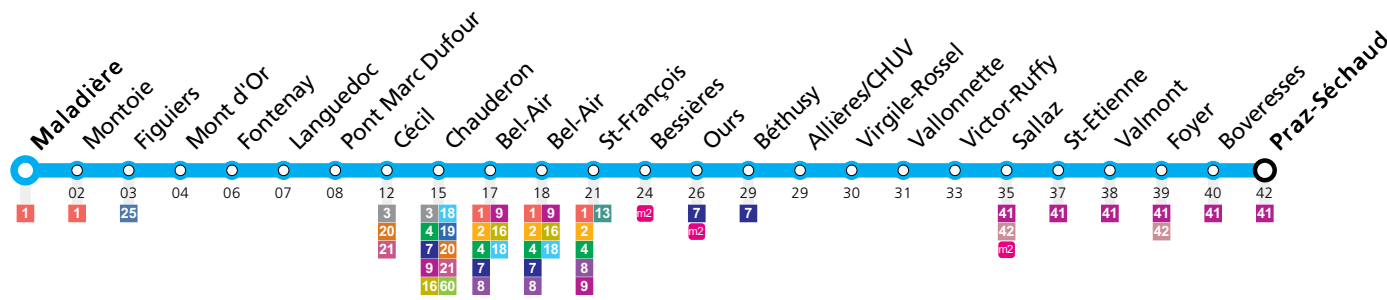

Vacances (Lundi-Vendredi)