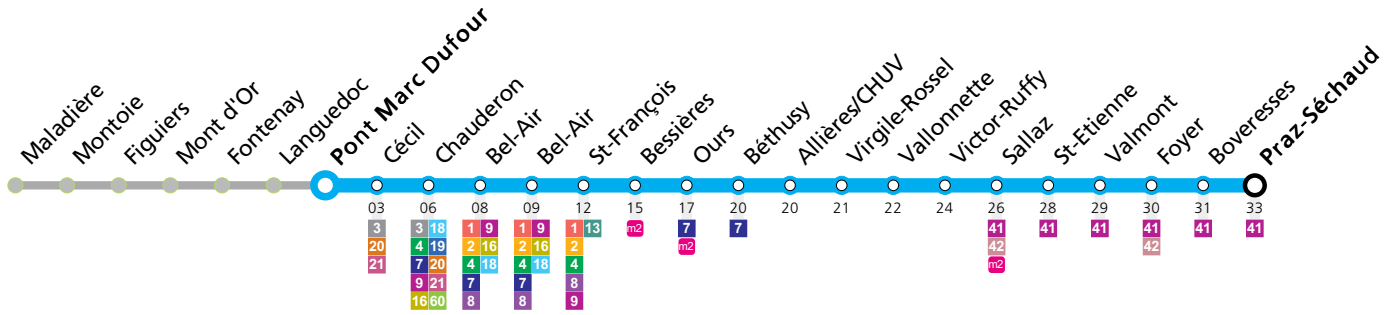

Pont Marc Dufour

Lundi-Vendredi	Samedi	Dimanche et Fêtes	Vacances (Lundi-Vendredi)
05	21 36 51	21 36 51	26 41 56
06	06 17 28 38 48 57	06 21 36 51	11 26 41 51
07	06 16 25 35 45 55	06 20 35 48 59	06 21 36 51
08	05 15 25 35 45 55	09 19 29 39 49 58	06 21 36 51
09	05 15 25 35 45 55	08 17 27 37 47 57	06 21 36 47 57
10	05 15 25 35 45 55	07 17 27 37 46 56	07 17 27 37 47 57
11	05 15 25 35 45 55	06 16 26 36 46 56	07 17 27 37 47 57
12	05 15 25 35 45 55	06 16 26 36 46 56	07 17 27 37 47 57
13	05 15 25 35 45 55	06 16 26 36 46 56	07 17 27 37 47 57
14	05 15 25 35 45 55	06 16 26 36 45 55	07 17 27 37 47 57
15	05 15 25 35 45 55	05 15 25 35 45 55	07 17 27 37 47 57
16	05 15 24 34 44 53	05 15 25 35 45 55	07 17 27 37 47 57
17	03 13 23 33 43 53	05 15 25 35 45 55	07 17 27 37 47 57
18	03 13 23 34 44 54	05 15 25 35 45 55	07 17 27 37 47 57
19	05 15 26 37 47 59	05 15 26 37 47 59	07 17 27 37 47 57
20	09 20 30 40 50	09 20 30 40 50	07 17 27 37 47 58
21	00 13 28 43 58	00 13 28 43 58	13 28 43 58
22	13 28 43 58	13 28 43 58	13 28 43 58
23	13 28 43 58	13 28 43 58	13 28 43 58
00	09 22	09 22	09 22

Vacances: 23.12.2023 au 07.01.2024, 10.02.2024 au 18.02.2024, 29.03.2024 au 14.04.2024, 09.05.2024 au 12.05.2024, 29.06.2024 au 18.08.2024, 12.10.2024 au 27.10.2024

Les horaires peuvent être modifiés selon les conditions de circulation.