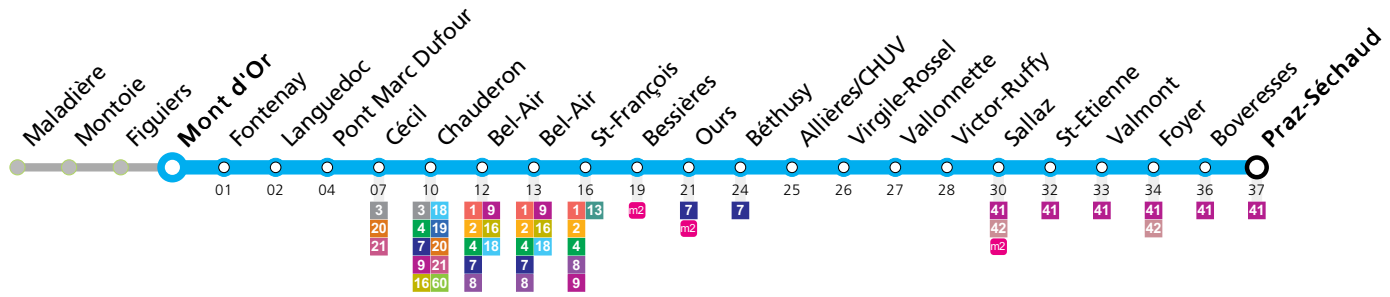

# Mont d'Or

<b>Lundi-Vendredi</b>	<b>Samedi</b>	<b>Dimanche et Fêtes</b>	<b>Vacances (Lundi-Vendredi)</b>
05	18 33 48	18 33 48	23 38 53
06	03 14 25 35 45 54	03 18 33 48	03 14 24 33 42 51
07	03 13 22 31 41 51	03 17 32 45 56	01 11 21 29 39 49 59
08	01 11 21 31 41 51	06 16 26 36 46 55	03 18 33 48
09	01 11 21 31 41 51	05 14 24 34 44 54	03 18 33 44 54
10	01 11 21 31 41 51	04 14 24 34 43 53	04 14 24 34 44 54
11	01 11 21 31 41 51	03 13 23 33 43 53	04 14 24 34 44 54
12	01 11 21 31 41 51	03 13 23 33 43 53	04 14 24 34 44 54
13	01 11 21 31 41 51	03 13 23 33 43 53	04 14 24 34 44 54
14	01 11 21 31 41 51	03 13 23 33 42 52	04 14 24 34 44 54
15	01 11 21 31 41 51	02 12 22 32 42 52	04 14 24 34 44 54
16	01 11 20 30 40 49 59	02 12 22 32 42 52	04 14 24 34 44 54
17	09 19 29 39 49 59	02 12 22 32 42 52	04 14 24 34 44 54
18	09 19 30 40 50	02 12 22 32 42 52	04 14 24 34 44 54
19	01 11 23 34 44 56	02 12 23 34 44 56	04 14 24 34 44 54
20	06 17 27 37 47 57	06 17 27 37 47 57	04 14 24 34 44 55
21	10 25 40 55	10 25 40 55	10 25 40 55
22	10 25 40 55	10 25 40 55	10 25 40 55
23	10 25 40 55	10 25 40 55	10 25 40 55
00	06 19	06 19	06 19

**Vacances:** 23.12.2023 au 07.01.2024, 10.02.2024 au 18.02.2024, 29.03.2024 au 14.04.2024, 09.05.2024 au 12.05.2024, 29.06.2024 au 18.08.2024, 12.10.2024 au 27.10.2024

Les horaires peuvent être modifiés selon les conditions de circulation.