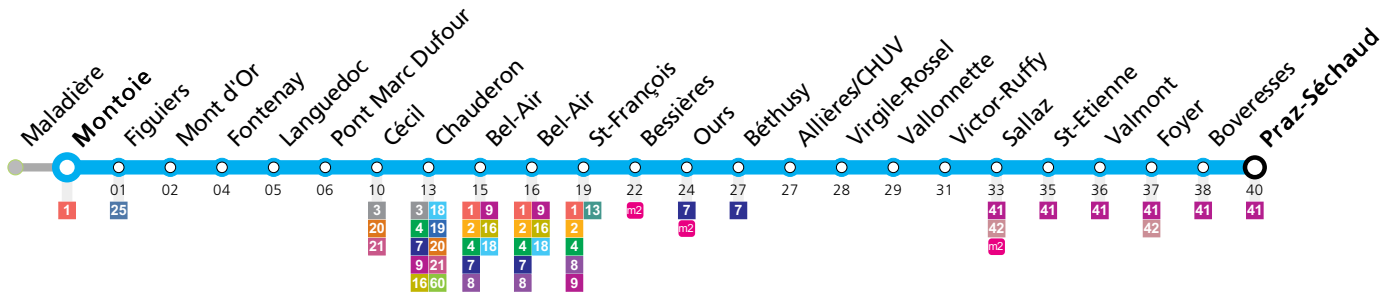

Montoie

Lundi-Vendredi	Samedi	Dimanche et Fêtes	Vacances (Lundi-Vendredi)
05	17 32 47	17 32 47	22 37 52
06	02 13 24 34 44 52	02 17 32 47	07 22 37 47
07	01 11 20 29 39 49 59	02 16 31 44 55	02 17 32 47
08	09 19 29 39 49	05 15 25 35 45 54	02 17 32 47
09	00 10 20 30 40 50	04 13 23 33 43 53	02 17 32 43 53
10	00 10 20 30 40 50	03 13 23 33 42 52	03 13 23 33 43 53
11	00 10 20 30 40 50	02 12 22 32 42 52	03 13 23 33 43 53
12	00 10 20 30 40 50	02 12 22 32 42 52	03 13 23 33 43 53
13	00 10 20 30 40 50	02 12 22 32 42 52	03 13 23 33 43 53
14	00 10 20 30 40 50	02 12 22 32 41 51	03 13 23 33 43 53
15	00 10 20 30 40 50 59	01 11 21 31 41 51	03 13 23 33 43 53
16	09 18 28 38 47 57	01 11 21 31 41 51	03 13 23 33 43 53
17	07 17 27 37 47 57	01 11 21 31 41 51	03 13 23 33 43 53
18	07 17 28 38 48	01 11 21 31 41 51	03 13 23 33 43 53
19	00 10 22 33 43 55	01 11 22 33 43 55	03 13 23 33 43 53
20	05 16 26 36 46 56	05 16 26 36 46 56	03 13 23 33 43 54
21	09 24 39 54	09 24 39 54	09 24 39 54
22	09 24 39 54	09 24 39 54	09 24 39 54
23	09 24 39 54	09 24 39 54	09 24 39 54
00	05 18	05 18	05 18

Vacances: 23.12.2023 au 07.01.2024, 10.02.2024 au 18.02.2024, 29.03.2024 au 14.04.2024, 09.05.2024 au 12.05.2024, 29.06.2024 au 18.08.2024, 12.10.2024 au 27.10.2024

Les horaires peuvent être modifiés selon les conditions de circulation.