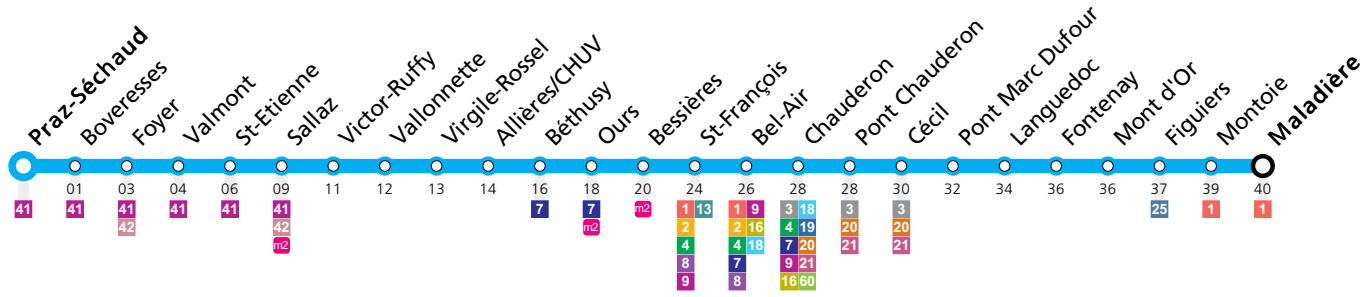

Samedi