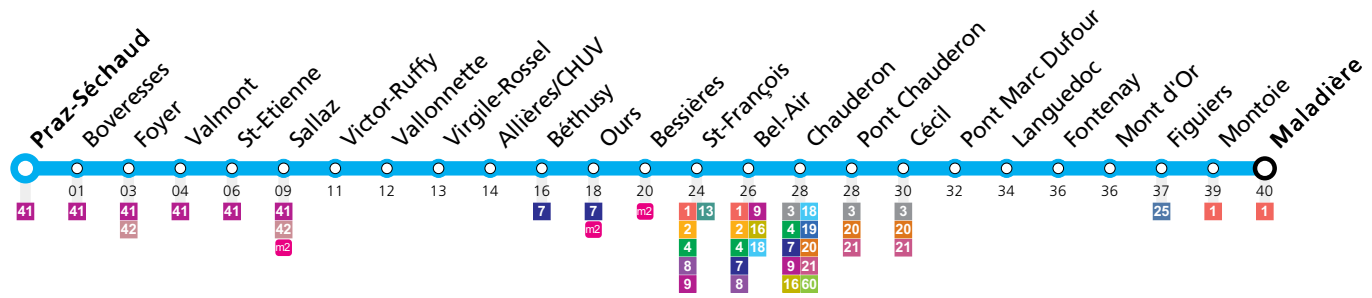

Vacances (Lundi-Vendredi)