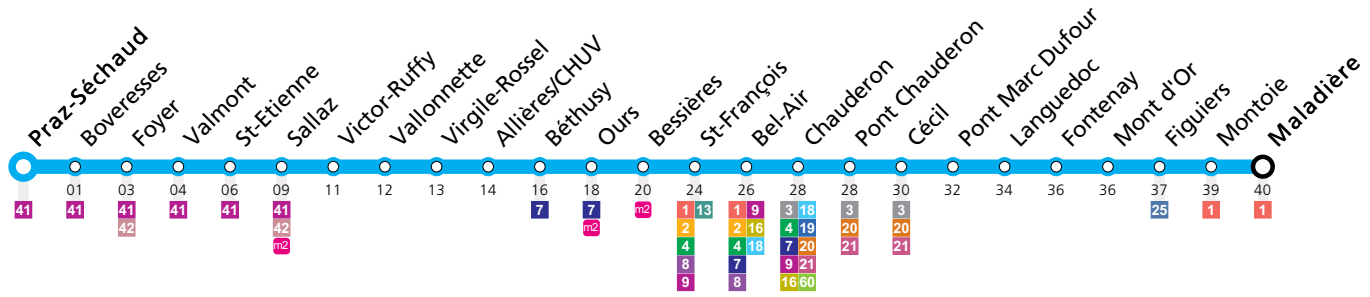

Lundi-Vendredi

Praz-Séchaud	16:00	16:06	16:15	16:25	16:35	16:45	16:55	17:05	17:15	17:25	17:34	17:44	17:53	18:03	18:13	18:23	18:33	18:43	18:52	19:02	19:13
Foyer	16:02	16:08	16:17	16:27	16:37	16:47	16:57	17:07	17:17	17:27	17:36	17:46	17:55	18:05	18:15	18:25	18:35	18:45	18:54	19:04	19:15
Sallaz	16:07	16:13	16:22	16:32	16:42	16:52	17:02	17:12	17:22	17:32	17:41	17:51	18:00	18:10	18:20	18:30	18:40	18:50	18:59	19:09	19:19
Victor-Ruffly	16:09	16:15	16:24	16:34	16:44	16:54	17:04	17:14	17:24	17:34	17:43	17:53	18:02	18:12	18:22	18:32	18:42	18:52	19:01	19:11	19:21
Béthusy	16:13	16:20	16:29	16:39	16:49	16:59	17:09	17:19	17:29	17:39	17:48	17:58	18:07	18:17	18:27	18:37	18:47	18:56	19:05	19:15	19:25
Ours	16:15	16:22	16:31	16:41	16:51	17:01	17:11	17:21	17:31	17:41	17:50	18:00	18:09	18:19	18:29	18:39	18:49	18:58	19:07	19:17	19:27
Bessières	16:17	16:24	16:33	16:43	16:53	17:03	17:13	17:23	17:33	17:43	17:52	18:02	18:11	18:21	18:31	18:41	18:51	19:00	19:09	19:19	19:29
St-François	16:21	16:28	16:37	16:47	16:57	17:07	17:17	17:27	17:37	17:47	17:56	18:05	18:14	18:24	18:34	18:44	18:54	19:03	19:12	19:22	19:32
Bel-Air	16:23	16:30	16:39	16:49	16:59	17:09	17:19	17:29	17:39	17:49	17:58	18:07	18:16	18:26	18:36	18:46	18:56	19:05	19:14	19:24	19:34
Chauderon	16:25	16:32	16:41	16:51	17:01	17:11	17:21	17:31	17:41	17:51	18:00	18:09	18:18	18:28	18:38	18:48	18:58	19:07	19:16	19:26	19:36
Fontenay	16:32	16:39	16:48	16:58	17:09	17:19	17:29	17:39	17:49	17:59	18:08	18:17	18:25	18:35	18:45	18:55	19:05	19:13	19:22	19:32	19:42
Montoie	16:36	16:43	16:52	17:02	17:13	17:23	17:33	17:43	17:53	18:03	18:12	18:21	18:29	18:39	18:48	18:58	19:08	19:16	19:25	19:35	19:45
Maladière	16:37	16:44	16:53	17:03	17:14	17:24	17:34	17:44	17:54	18:04	18:13	18:22	18:30	18:40	18:49	18:59	19:09	19:17	19:26	19:36	19:46