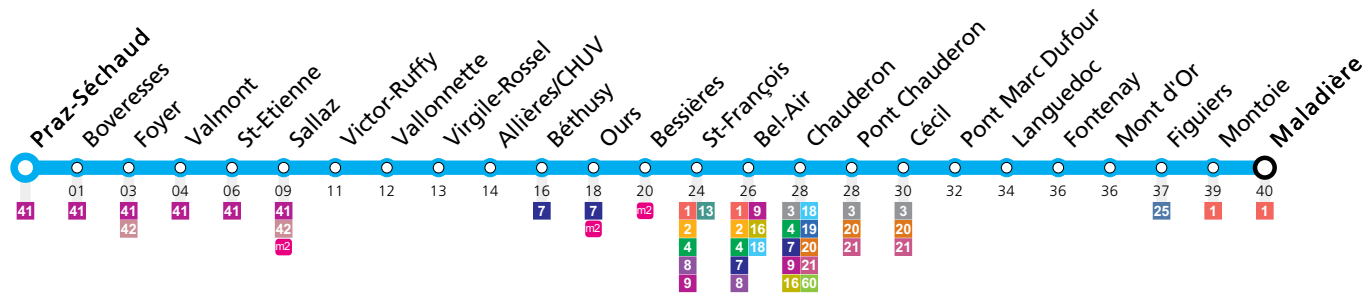

Vacances (Lundi-Vendredi)