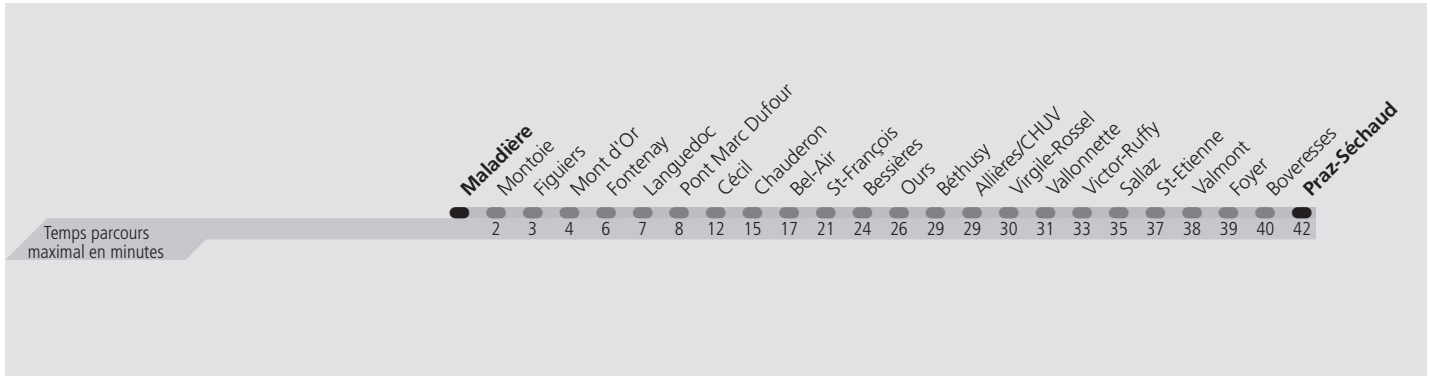

Vacances Lundi-Vendredi

Maladière Direction > **Praz-Séchaud**

Maladière			05 15	05 30	05 45	06 00	06 11	06 21	06 30	06 39	06 48	06 58	07 08	07 18	▲	20 19	20 29	20 39	20 52	21 07	21 22	21 37
Montoie			05 17	05 32	05 47	06 02	06 13	06 23	06 32	06 41	06 50	07 00	07 10	07 20	▲	20 21	20 31	20 41	20 54	21 09	21 24	21 39
Fontenay			05 20	05 35	05 50	06 05	06 16	06 26	06 35	06 44	06 53	07 03	07 13	07 23	▲	20 24	20 34	20 44	20 57	21 12	21 27	21 42
Chauderon	04 57	05 12	05 25	05 40	05 55	06 10	06 21	06 31	06 40	06 49	06 58	07 08	07 18	07 28	▲	20 29	20 39	20 49	21 02	21 17	21 32	21 47
Bel-Air	04 59	05 14	05 27	05 42	05 57	06 12	06 23	06 33	06 42	06 51	07 00	07 10	07 20	07 30	▲	20 31	20 41	20 51	21 04	21 19	21 34	21 49
St-François	05 01	05 16	05 29	05 44	05 59	06 14	06 26	06 36	06 45	06 54	07 03	07 13	07 23	07 33	▲	20 33	20 43	20 53	21 06	21 21	21 36	21 51
Bessières	05 03	05 18	05 31	05 46	06 01	06 16	06 28	06 38	06 47	06 56	07 05	07 15	07 25	07 35	▲	20 35	20 45	20 55	21 08	21 23	21 38	21 53
Ours	05 04	05 19	05 32	05 47	06 02	06 18	06 30	06 40	06 49	06 58	07 07	07 17	07 27	07 37	▲	20 37	20 47	20 57	21 09	21 24	21 39	21 54
Béthusy	05 05	05 20	05 33	05 48	06 03	06 19	06 32	06 42	06 51	07 00	07 09	07 19	07 29	07 39	▲	20 39	20 49	20 59	21 11	21 26	21 41	21 56
Victor-Ruffy	05 08	05 23	05 36	05 51	06 06	06 22	06 35	06 45	06 54	07 03	07 12	07 22	07 32	07 42	▲	20 42	20 52	21 02	21 14	21 29	21 44	21 59
Sallaz	05 09	05 24	05 37	05 52	06 07	06 23	06 36	06 46	06 55	07 05	07 14	07 24	07 34	07 44	▲	20 44	20 54	21 04	21 16	21 31	21 46	22 01
Foyer	05 13	05 28	05 41	05 56	06 11	06 27	06 40	06 50	06 59	07 09	07 18	07 28	07 38	07 48	▲	20 48	20 58	21 08	21 20	21 35	21 50	22 05
Praz-Séchaud	05 15	05 30	05 43	05 58	06 13	06 29	06 42	06 52	07 01	07 11	07 20	07 30	07 40	07 50	▲	20 50	21 00	21 10	21 22	21 37	21 52	22 07

Maladière	21 52	22 07	22 22	22 37	22 52	23 07	23 22	23 37	23 52	00 03	00 16
Montoie	21 54	22 09	22 24	22 39	22 54	23 09	23 24	23 39	23 54	00 05	00 18
Fontenay	21 57	22 12	22 27	22 42	22 57	23 12	23 27	23 42	23 57	00 08	00 21
Chauderon	22 02	22 17	22 32	22 47	23 02	23 17	23 32	23 47	00 02	00 13	00 26
Bel-Air	22 04	22 19	22 34	22 49	23 04	23 19	23 34	23 49	00 04	00 15	00 28
St-François	22 06	22 21	22 36	22 51	23 06	23 21	23 36	23 51	00 06	00 17	00 30
Bessières	22 08	22 23	22 38	22 53	23 08	23 23	23 38	23 53	00 08	00 19	00 32
Ours	22 09	22 24	22 39	22 54	23 09	23 24	23 39	23 54	00 09	00 20	00 33
Béthusy	22 11	22 26	22 41	22 56	23 10	23 25	23 40	23 55	00 10	00 21	00 34
Victor-Ruffy	22 14	22 29	22 44	22 59	23 13	23 28	23 43	23 58	00 13	00 24	00 37
Sallaz	22 16	22 31	22 46	23 00	23 14	23 29	23 44	23 59	00 14	00 25	00 38
Foyer	22 20	22 35	22 50	23 04	23 18	23 33	23 48	00 03	00 18	00 29	00 42
Praz-Séchaud	22 22	22 37	22 52	23 06	23 20	23 35	23 50	00 05	00 20	00 31	00 44

▲ Un passage toutes les 10 minutes environ

Fêtes: Lundi du Jeûne fédéral
Vacances: 16.10.2023 au 27.10.2023

Les horaires peuvent être modifiés selon les conditions de circulation.