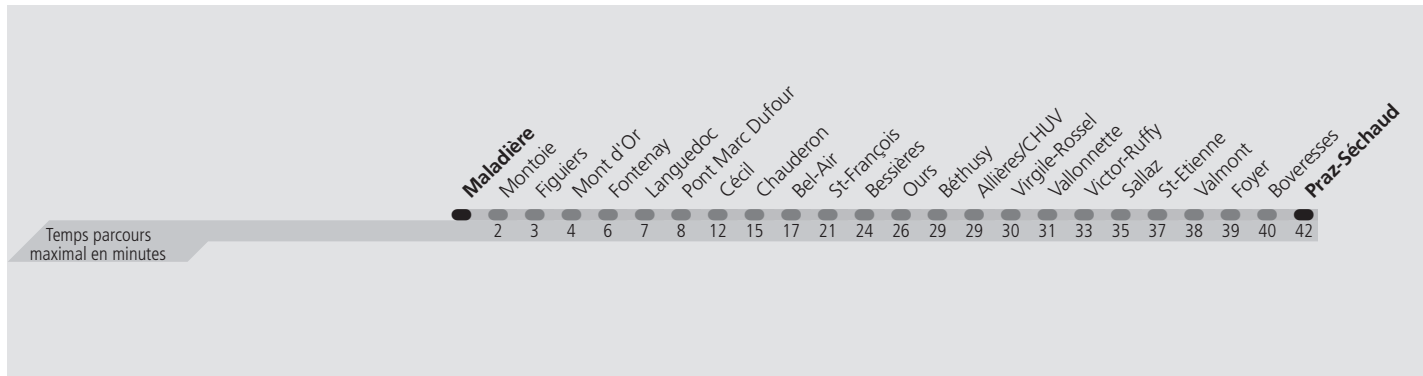

Dimanche & Fêtes

Maladière Direction > **Praz-Séchaud**

Maladière	19 45	19 57	20 09	20 21	20 33	20 44	20 55	21 09	21 23	21 37	21 52	22 07	22 22	22 37	22 52	23 07	23 22	23 37	23 52	00 03	00 16
Montoie	19 47	19 59	20 11	20 23	20 35	20 46	20 57	21 11	21 25	21 39	21 54	22 09	22 24	22 39	22 54	23 09	23 24	23 39	23 54	00 05	00 18
Fontenay	19 50	20 02	20 14	20 26	20 38	20 49	21 00	21 14	21 28	21 42	21 57	22 12	22 27	22 42	22 57	23 12	23 27	23 42	23 57	00 08	00 21
Chauderon	19 55	20 07	20 19	20 31	20 43	20 54	21 05	21 19	21 33	21 47	22 02	22 17	22 32	22 47	23 02	23 17	23 32	23 47	00 02	00 13	00 26
Bel-Air	19 57	20 09	20 21	20 33	20 45	20 56	21 07	21 21	21 35	21 49	22 04	22 19	22 34	22 49	23 04	23 19	23 34	23 49	00 04	00 15	00 28
St-François	19 59	20 11	20 23	20 35	20 47	20 58	21 09	21 23	21 37	21 51	22 06	22 21	22 36	22 51	23 06	23 21	23 36	23 51	00 06	00 17	00 30
Bessières	20 02	20 14	20 25	20 37	20 49	21 00	21 11	21 25	21 39	21 53	22 08	22 23	22 38	22 53	23 08	23 23	23 38	23 53	00 08	00 19	00 32
Ours	20 03	20 15	20 26	20 38	20 50	21 01	21 12	21 26	21 40	21 54	22 09	22 24	22 39	22 54	23 09	23 24	23 39	23 54	00 09	00 20	00 33
Béthusy	20 05	20 17	20 28	20 40	20 52	21 03	21 14	21 28	21 42	21 56	22 11	22 26	22 41	22 56	23 10	23 25	23 40	23 55	00 10	00 21	00 34
Victor-Ruffly	20 08	20 20	20 31	20 43	20 55	21 06	21 17	21 31	21 45	21 59	22 14	22 29	22 44	22 59	23 13	23 28	23 43	23 58	00 13	00 24	00 37
Sallaz	20 10	20 22	20 33	20 45	20 57	21 08	21 19	21 33	21 47	22 01	22 16	22 31	22 46	23 00	23 14	23 29	23 44	23 59	00 14	00 25	00 38
Foyer	20 14	20 26	20 37	20 49	21 01	21 12	21 23	21 37	21 51	22 05	22 20	22 35	22 50	23 04	23 18	23 33	23 48	00 03	00 18	00 29	00 42
Praz-Séchaud	20 16	20 28	20 39	20 51	21 03	21 14	21 25	21 39	21 53	22 07	22 22	22 37	22 52	23 06	23 20	23 35	23 50	00 05	00 20	00 31	00 44

Fêtes: Lundi du Jeûne fédéral

Vacances: 16.10.2023 au 27.10.2023

Les horaires peuvent être modifiés selon les conditions de circulation.