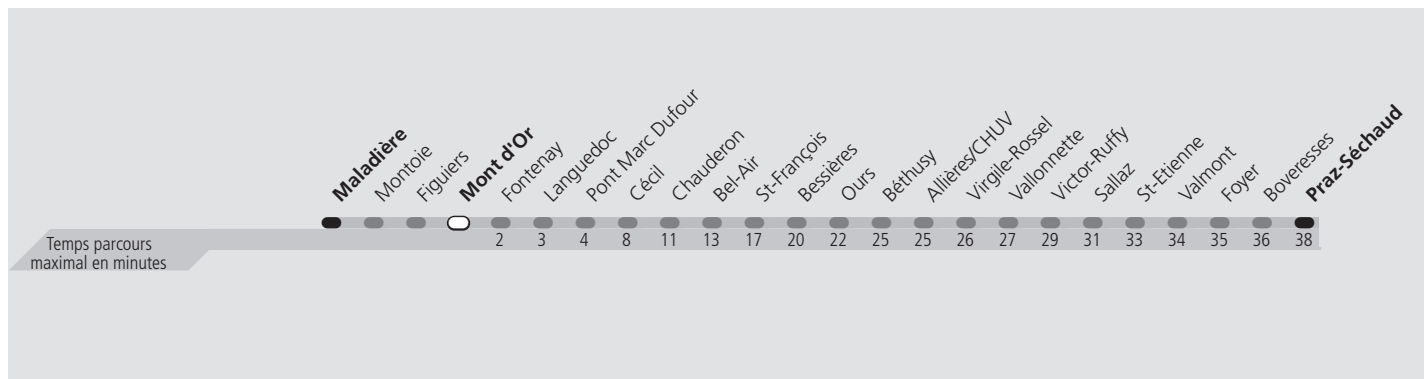

# ti 6 Mont d'Or

Direction > **Praz-Séchaud**

	Lundi-Vendredi	Samedi	Dimanche & Fêtes	Vacances	Lundi-Vendredi
04h					
05h	18 33 48	18 33 48	23 38 53	18 33 48	
06h	03 14 25 35 45 54	03 18 33 48	08 23 38 53	03 14 24 33 42 51	
07h	03 13 22 31 41 51	03 17 32 45 56	03 18 33 48	01 11 21 29 39 49 59	
08h	01 11 21 31 41 51	06 16 26 36 46 55	03 18 33 48	09 19 29 39 49 59	
09h	01 11 21 31 41 51	05 14 24 34 44 54	03 18 33 47	09 19 29 39 49 59	
10h	01 11 21 31 41 51	04 14 24 34 43 53	01 16 31 46	09 19 29 39 49 59	
11h	01 11 21 31 41 51	03 13 23 33 43 53	01 16 31 46	09 19 29 39 49 59	
12h	01 11 21 31 41 51	03 13 23 33 43 53	01 16 31 46	09 19 29 39 49 59	
13h	01 11 21 31 41 51	03 13 23 33 43 53	01 16 31 46	09 19 29 39 49 59	
14h	01 11 21 31 41 51	03 13 23 33 42 52	00 12 24 36 48	09 19 29 39 49 59	
15h	01 11 21 31 41 51	02 12 22 32 42 52	00 12 24 36 48	09 19 29 39 49 59	
16h	01 11 20 30 40 49 59	02 12 22 32 42 52	00 12 24 36 48	09 19 29 39 49 59	
17h	09 19 29 39 49 59	02 12 22 32 42 52	00 12 24 36 48	09 19 29 39 49 59	
18h	09 19 30 40 50	02 12 22 32 42 52	00 12 24 36 48	09 19 29 39 49 59	
19h	01 11 23 34 44 56	02 12 23 34 44 56	00 12 24 36 48	09 19 30 40 51	
20h	06 17 27 37 47 57	06 17 27 37 47 57	00 12 24 36 47 58	02 12 22 32 42 55	
21h	10 25 40 55	10 25 40 55	12 26 40 55	10 25 40 55	
22h	10 25 40 55	10 25 40 55	10 25 40 55	10 25 40 55	
23h	10 25 40 55	10 25 40 55	10 25 40 55	10 25 40 55	
00h	06 19	06 19	06 19	06 19	
01h					

**Fêtes:** Lundi du Jeûne fédéral  
**Vacances:** 16.10.2023 au 27.10.2023

Les horaires peuvent être modifiés selon les conditions de circulation.