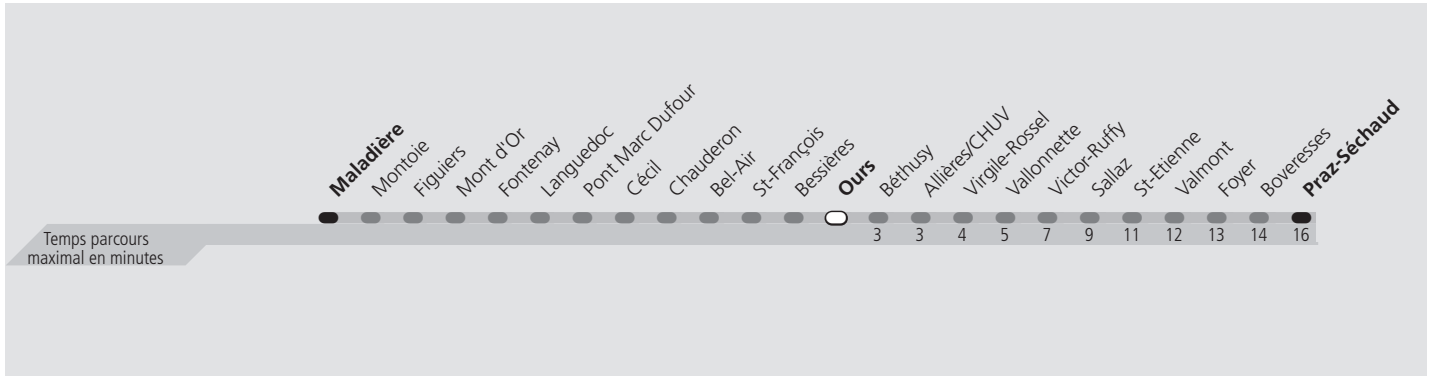

# ti 6 Ours

Direction > **Praz-Séchaud**

	Lundi-Vendredi	Samedi	Dimanche & Fêtes	Vacances	Lundi-Vendredi
<b>04h</b>					
<b>05h</b>	04 19 32 47	05 20 32 47	05 20 36 51	04 19 32 47	
<b>06h</b>	02 18 30 41 51	02 17 32 47	06 21 36 51	02 18 30 40 49 58	
<b>07h</b>	01 12 22 32 41 51	02 17 32 47	06 16 31 46	07 17 27 37 47 57	
<b>08h</b>	01 11 21 31 41 51	00 11 22 32 42 52	01 16 31 46	07 17 27 37 47 57	
<b>09h</b>	01 11 21 31 41 51	02 12 22 32 42 52	01 16 31 46	07 17 27 37 47 57	
<b>10h</b>	01 11 21 31 41 51	02 12 22 32 43 53	01 15 30 45	07 17 27 37 47 57	
<b>11h</b>	01 11 21 31 41 51	02 12 22 32 42 52	00 16 31 46	07 17 27 37 47 57	
<b>12h</b>	01 11 21 31 41 51	02 12 22 32 42 52	01 16 31 46	07 17 27 37 47 57	
<b>13h</b>	01 11 21 31 41 51	02 12 22 32 42 52	01 16 31 46	07 17 27 37 47 57	
<b>14h</b>	01 11 21 31 41 51	02 12 22 32 42 52	01 15 27 39 51	07 17 27 37 47 57	
<b>15h</b>	01 11 21 31 41 51	01 11 21 31 41 51	03 15 27 39 51	07 17 27 37 47 57	
<b>16h</b>	01 11 21 31 41 51	01 11 21 31 41 51	03 15 27 39 51	08 18 28 38 48 58	
<b>17h</b>	01 11 21 31 41 51	01 11 21 31 41 51	03 15 27 39 51	08 18 28 38 48 58	
<b>18h</b>	01 11 21 31 41 51	01 11 21 31 41 50	03 15 27 39 51	08 18 28 38 48 58	
<b>19h</b>	01 11 21 31 42 53	00 10 20 30 41 52	03 15 27 39 51	07 17 27 37 47 57	
<b>20h</b>	03 13 23 33 42 52	02 12 22 32 42 52	03 15 26 38 50	07 17 27 37 47 57	
<b>21h</b>	01 11 24 39 54	01 11 24 39 54	01 12 26 40 54	09 24 39 54	
<b>22h</b>	09 24 39 54	09 24 39 54	09 24 39 54	09 24 39 54	
<b>23h</b>	09 24 39 54	09 24 39 54	09 24 39 54	09 24 39 54	
<b>00h</b>	09 20 33	09 20 33	09 20 33	09 20 33	
<b>01h</b>					

**Fêtes:** Lundi du Jeûne fédéral  
**Vacances:** 16.10.2023 au 27.10.2023

Les horaires peuvent être modifiés selon les conditions de circulation.