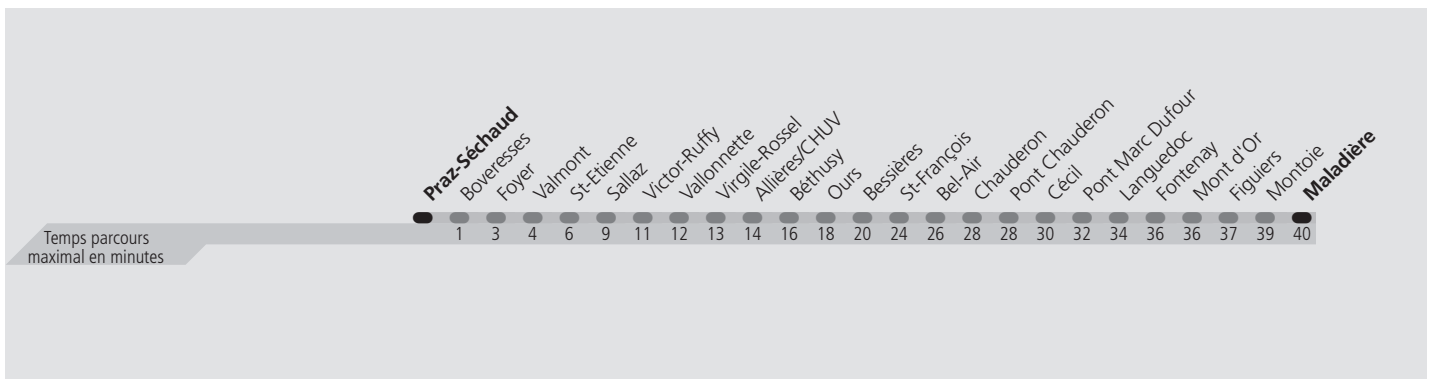

Samedi

Praz-Séchaud Direction > Maladière

Sallaz	17 07	17 17	17 27	17 37	17 47	17 57	18 07	18 18	18 28	18 38	18 48	18 57	19 06	19 15	19 24	19 33	19 43	19 53	20 04	20 15	20 25	20 35	20 45	20 55	
Victor-Ruffly	17 08	17 18	17 28	17 38	17 48	17 58	18 08	18 19	18 29	18 39	18 49	18 58	19 07	19 16	19 25	19 34	19 44	19 54	20 05	20 16	20 26	20 36	20 46	20 56	
Béthusy	17 12	17 22	17 32	17 42	17 52	18 02	18 12	18 23	18 33	18 43	18 53	19 02	19 11	19 20	19 29	19 38	19 48	19 58	20 08	20 19	20 29	20 39	20 49	20 59	
Ours	17 13	17 23	17 33	17 43	17 53	18 03	18 13	18 24	18 34	18 44	18 54	19 03	19 12	19 21	19 30	19 39	19 49	19 59	20 09	20 20	20 30	20 40	20 50	21 00	
Bessières	17 16	17 26	17 36	17 46	17 56	18 06	18 16	18 26	18 36	18 46	18 56	19 05	19 14	19 23	19 32	19 41	19 51	20 01	20 11	20 22	20 32	20 42	20 52	21 02	
St-François	17 19	17 29	17 39	17 49	17 59	18 09	18 19	18 29	18 39	18 49	18 59	19 08	19 17	19 26	19 35	19 44	19 54	20 04	20 14	20 24	20 34	20 44	20 54	21 04	
Bel-Air	17 21	17 31	17 41	17 51	18 01	18 11	18 21	18 31	18 41	18 51	19 01	19 10	19 19	19 28	19 37	19 46	19 56	20 06	20 16	20 26	20 36	20 46	20 56	21 06	
Chauderon	17 23	17 33	17 43	17 53	18 03	18 13	18 23	18 33	18 43	18 53	19 03	19 12	19 21	19 30	19 39	19 48	19 58	20 08	20 18	20 28	20 38	20 48	20 58	21 08	
Fontenay	17 29	17 39	17 49	17 59	18 09	18 19	18 29	18 39	18 49	18 59	19 09	19 18	19 27	19 36	19 45	19 54	20 04	20 14	20 24	20 34	20 44	20 54	21 04	21 14	
Montoie	17 32	17 42	17 52	18 02	18 12	18 22	18 32	18 42	18 52	19 02	19 12	19 21	19 30	19 39	19 48	19 57	20 07	20 17	20 27	20 37	20 47	20 57	21 07	21 17	
Maladière	17 33	17 43	17 53	18 03	18 13	18 23	18 33	18 43	18 53	19 03	19 13	19 22	19 31	19 40	19 49	19 58	20 08	20 18	20 28	20 38	20 48	20 58	21 08	21 18	
Praz-Séchaud	20 39	20 49	21 00	21 13	21 28	21 43	21 58	22 13	22 28	22 43	22 58	23 13	23 28	23 43	23 56	00 09	00 24	00 35	00 48						
Foyer	20 41	20 51	21 02	21 15	21 30	21 45	22 00	22 15	22 30	22 45	23 00	23 15	23 30	23 45	23 58	00 11	00 26	00 37	00 50						
Sallaz	20 45	20 55	21 06	21 19	21 34	21 49	22 04	22 19	22 34	22 49	23 04	23 19	23 34	23 49	00 02	00 15	00 30	00 41	00 54						
Victor-Ruffly	20 46	20 56	21 07	21 20	21 35	21 50	22 05	22 20	22 35	22 50	23 05	23 20	23 35	23 50	00 03	00 16	00 31	00 42	00 55						
Béthusy	20 49	20 59	21 10	21 23	21 38	21 53	22 08	22 23	22 38	22 53	23 08	23 23	23 38	23 53	00 06	00 19	00 34	00 45	00 58						
Ours	20 50	21 00	21 11	21 24	21 39	21 54	22 09	22 24	22 39	22 54	23 09	23 24	23 39	23 54	00 07	00 20	00 35	00 46	00 59						
Bessières	20 52	21 02	21 13	21 26	21 41	21 56	22 11	22 26	22 41	22 56	23 11	23 26	23 41	23 56	00 09	00 22	00 37	00 48	01 01						
St-François	20 54	21 04	21 15	21 28	21 43	21 58	22 13	22 28	22 43	22 58	23 13	23 28	23 43	23 58	00 11	00 24	00 39	00 50	01 03						
Bel-Air	20 56	21 06	21 17	21 30	21 45	22 00	22 15	22 30	22 45	23 00	23 15	23 30	23 45	00 00	00 13	00 26	00 41	00 52	01 05						
Chauderon	20 58	21 08	21 19	21 32	21 47	22 01	22 16	22 31	22 46	23 01	23 16	23 31	23 46	00 01	00 14	00 27	00 42	00 53	01 06						
Fontenay	21 04	21 14	21 25	21 38	21 53	22 07	22 22	22 37	22 52	23 07	23 22	23 37	23 52	00 06	00 19	00 32	00 47								
Montoie	21 07	21 17	21 28	21 41	21 56	22 10	22 25	22 40	22 55	23 10	23 25	23 39	23 54	00 08	00 21	00 34	00 49								
Maladière	21 08	21 18	21 29	21 42	21 57	22 11	22 26	22 41	22 56	23 11	23 26	23 40	23 55	00 09	00 22	00 35	00 50								

Fêtes: Lundi du Jeûne fédéral
Vacances: 16.10.2023 au 27.10.2023

Les horaires peuvent être modifiés selon les conditions de circulation.