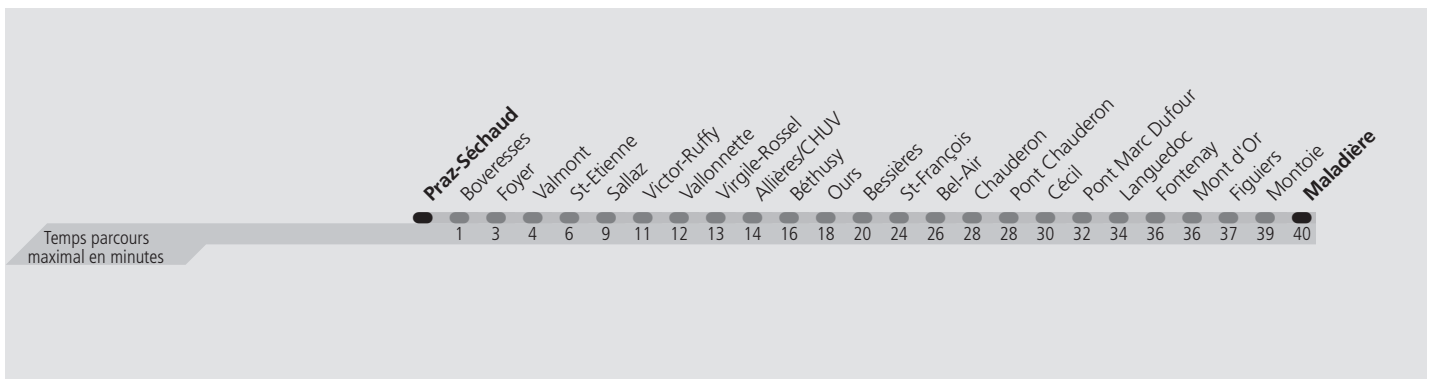

Dimanche & Fêtes

Praz-Séchaud Direction > Maladière

Praz-Séchaud	20 09	20 21	20 33	20 45	20 58	21 13	21 28	21 43	21 58	22 13	22 28	22 43	22 58	23 13	23 28	23 43	23 56	00 09	00 24	00 35	00 48
Foyer	20 11	20 23	20 35	20 47	21 00	21 15	21 30	21 45	22 00	22 15	22 30	22 45	23 00	23 15	23 30	23 45	23 58	00 11	00 26	00 37	00 50
Sallaz	20 15	20 27	20 39	20 51	21 04	21 19	21 34	21 49	22 04	22 19	22 34	22 49	23 04	23 19	23 34	23 49	00 02	00 15	00 30	00 41	00 54
Victor-Ruffy	20 16	20 28	20 40	20 52	21 05	21 20	21 35	21 50	22 05	22 20	22 35	22 50	23 05	23 20	23 35	23 50	00 03	00 16	00 31	00 42	00 55
Béthusy	20 19	20 31	20 43	20 55	21 08	21 23	21 38	21 53	22 08	22 23	22 38	22 53	23 08	23 23	23 38	23 53	00 06	00 19	00 34	00 45	00 58
Ours	20 20	20 32	20 44	20 56	21 09	21 24	21 39	21 54	22 09	22 24	22 39	22 54	23 09	23 24	23 39	23 54	00 07	00 20	00 35	00 46	00 59
Bessières	20 22	20 34	20 46	20 58	21 11	21 26	21 41	21 56	22 11	22 26	22 41	22 56	23 11	23 26	23 41	23 56	00 09	00 22	00 37	00 48	01 01
St-François	20 24	20 36	20 48	21 00	21 13	21 28	21 43	21 58	22 13	22 28	22 43	22 58	23 13	23 28	23 43	23 58	00 11	00 24	00 39	00 50	01 03
Bel-Air	20 26	20 38	20 50	21 02	21 15	21 30	21 45	22 00	22 15	22 30	22 45	23 00	23 15	23 30	23 45	00 00	00 13	00 26	00 41	00 52	01 05
Chauderon	20 28	20 40	20 52	21 04	21 17	21 32	21 47	22 01	22 16	22 31	22 46	23 01	23 16	23 31	23 46	00 01	00 14	00 27	00 42	00 53	01 06
Fontenay	20 34	20 46	20 58	21 10	21 23	21 38	21 53	22 07	22 22	22 37	22 52	23 07	23 22	23 37	23 52	00 06	00 19	00 32	00 47		
Montoie	20 37	20 49	21 01	21 13	21 26	21 41	21 56	22 10	22 25	22 40	22 55	23 10	23 25	23 39	23 54	00 08	00 21	00 34	00 49		
Maladière	20 38	20 50	21 02	21 14	21 27	21 42	21 57	22 11	22 26	22 41	22 56	23 11	23 26	23 40	23 55	00 09	00 22	00 35	00 50		

Fêtes: Lundi du Jeûne fédéral
Vacances: 16.10.2023 au 27.10.2023

Les horaires peuvent être modifiés selon les conditions de circulation.