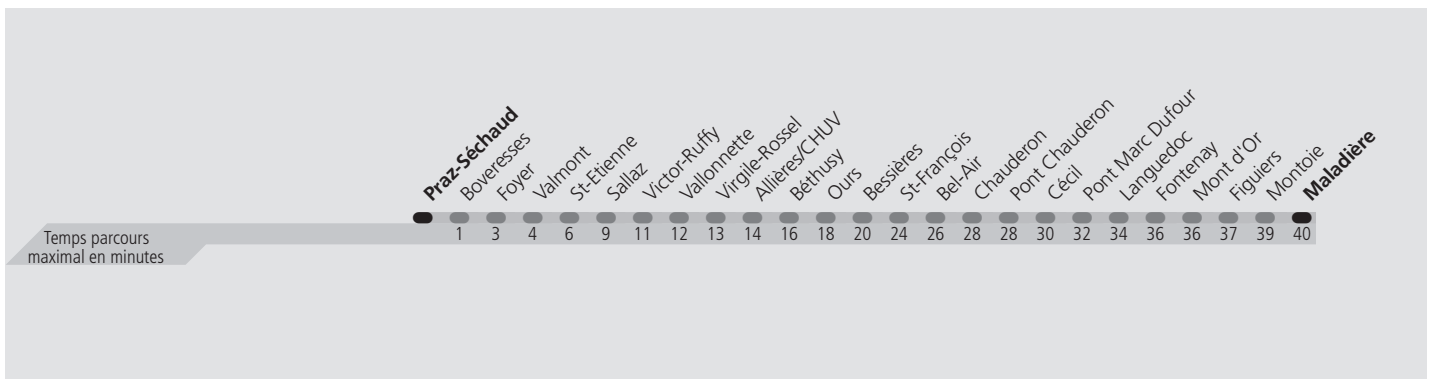

Vacances Lundi-Vendredi

Praz-Séchaud Direction > Maladière

Praz-Séchaud	05 20	05 35	05 49	06 04	06 19	06 29	06 38	06 46	06 55	▲	20 35	20 45	20 58	21 13	21 28	21 43	21 58	22 13	22 28	22 43	22 58	23 13	23 28	23 43	23 58
Foyer	05 22	05 37	05 51	06 06	06 21	06 31	06 40	06 48	06 57	▲	20 37	20 47	21 00	21 15	21 30	21 45	22 00	22 15	22 30	22 45	23 00	23 15	23 30	23 45	23 58
Sallaz	05 26	05 41	05 55	06 10	06 25	06 35	06 44	06 53	07 02	▲	20 41	20 51	21 04	21 19	21 34	21 49	22 04	22 19	22 34	22 49	23 04	23 19	23 34	23 49	23 58
Victor-Ruffy	05 27	05 42	05 56	06 11	06 26	06 36	06 45	06 54	07 03	▲	20 42	20 52	21 05	21 20	21 35	21 50	22 05	22 20	22 35	22 50	23 05	23 20	23 35	23 50	23 58
Béthusy	05 30	05 45	06 00	06 15	06 30	06 40	06 49	06 58	07 07	▲	20 45	20 55	21 08	21 23	21 38	21 53	22 08	22 23	22 38	22 53	23 08	23 23	23 38	23 53	23 58
Ours	05 31	05 46	06 01	06 16	06 31	06 41	06 50	06 59	07 09	▲	20 46	20 56	21 09	21 24	21 39	21 54	22 09	22 24	22 39	22 54	23 09	23 24	23 39	23 54	23 58
Bessières	05 33	05 48	06 03	06 18	06 33	06 43	06 52	07 02	07 12	▲	20 48	20 58	21 11	21 26	21 41	21 56	22 11	22 26	22 41	22 56	23 11	23 26	23 41	23 56	23 58
St-François	05 35	05 50	06 05	06 20	06 35	06 45	06 55	07 05	07 15	▲	20 50	21 00	21 13	21 28	21 43	21 58	22 13	22 28	22 43	22 58	23 13	23 28	23 43	23 58	23 58
Bel-Air	05 37	05 52	06 07	06 22	06 37	06 47	06 57	07 07	07 17	▲	20 52	21 02	21 15	21 30	21 45	22 00	22 15	22 30	22 45	23 00	23 15	23 30	23 45	23 58	23 58
Chauderon	05 39	05 54	06 09	06 24	06 39	06 49	06 59	07 09	07 19	▲	20 54	21 04	21 17	21 32	21 47	22 01	22 16	22 31	22 46	23 01	23 16	23 31	23 46	23 58	23 58
Fontenay	05 44	05 59	06 14	06 29	06 44	06 54	07 04	07 14	07 24	▲	21 00	21 10	21 23	21 38	21 53	22 07	22 22	22 37	22 52	23 07	23 22	23 37	23 52	23 58	23 58
Montoie	05 47	06 02	06 17	06 32	06 47	06 57	07 07	07 17	07 27	▲	21 03	21 13	21 26	21 41	21 56	22 10	22 25	22 40	22 55	23 10	23 25	23 39	23 54	23 58	23 58
Maladière	05 48	06 03	06 18	06 33	06 48	06 58	07 08	07 18	07 28	▲	21 04	21 14	21 27	21 42	21 57	22 11	22 26	22 41	22 56	23 11	23 26	23 40	23 55	23 58	23 58

Praz-Séchaud	23 28	23 43	23 56	00 09	00 24	00 35	00 48																		
Foyer	23 30	23 45	23 58	00 11	00 26	00 37	00 50																		
Sallaz	23 34	23 49	00 02	00 15	00 30	00 41	00 54																		
Victor-Ruffy	23 35	23 50	00 03	00 16	00 31	00 42	00 55																		
Béthusy	23 38	23 53	00 06	00 19	00 34	00 45	00 58																		
Ours	23 39	23 54	00 07	00 20	00 35	00 46	00 59																		
Bessières	23 41	23 56	00 09	00 22	00 37	00 48	01 01																		
St-François	23 43	23 58	00 11	00 24	00 39	00 50	01 03																		
Bel-Air	23 45	00 00	00 13	00 26	00 41	00 52	01 05																		
Chauderon	23 46	00 01	00 14	00 27	00 42	00 53	01 06																		
Fontenay	23 52	00 06	00 19	00 32	00 47																				
Montoie	23 54	00 08	00 21	00 34	00 49																				
Maladière	23 55	00 09	00 22	00 35	00 50																				

▲ Un passage toutes les 10 minutes environ

Fêtes: Lundi du Jeûne fédéral
Vacances: 16.10.2023 au 27.10.2023

Les horaires peuvent être modifiés selon les conditions de circulation.