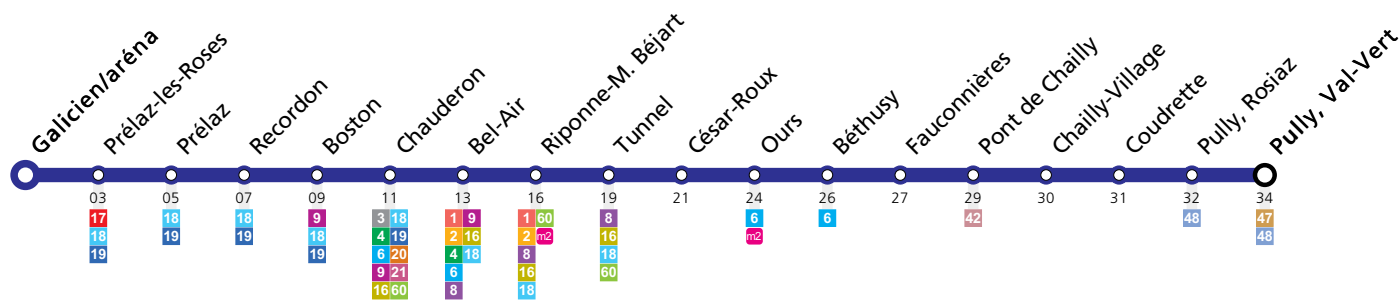

Samedi

Galicien/aréna	21:01	21:16	21:30	21:45	22:00	22:15	22:30	22:45	23:00	23:15	23:30	23:45	00:00	00:15
Prélaz-les-Roses	21:03	21:18	21:32	21:47	22:02	22:17	22:32	22:47	23:02	23:17	23:32	23:47	00:02	00:17
Chauderon	21:09	21:24	21:38	21:53	22:08	22:23	22:38	22:53	23:08	23:23	23:38	23:53	00:08	00:23
Bel-Air	21:10	21:25	21:39	21:54	22:09	22:24	22:39	22:54	23:09	23:24	23:39	23:54	00:09	00:24
Riponne-M. Béjart	21:12	21:27	21:41	21:56	22:11	22:26	22:41	22:56	23:11	23:26	23:41	23:56	00:11	00:26
Tunnel	21:14	21:29	21:43	21:58	22:13	22:28	22:43	22:58	23:13	23:28	23:43	23:58	00:13	00:28
César-Roux	21:15	21:30	21:44	21:59	22:14	22:29	22:44	22:59	23:14	23:29	23:44	23:59	00:14	00:29
Ours	21:17	21:32	21:46	22:01	22:16	22:31	22:46	23:01	23:16	23:31	23:46	00:01	00:16	00:31
Béthusy	21:19	21:34	21:48	22:03	22:18	22:33	22:48	23:02	23:17	23:32	23:47	00:02	00:17	00:32
Fauconnières	21:20	21:35	21:49	22:04	22:19	22:34	22:49	23:03	23:18	23:33	23:48	00:03	00:18	00:33
Pont de Chailly	21:21	21:36	21:50	22:05	22:20	22:35	22:50	23:04	23:19	23:34	23:49	00:04	00:19	00:34
Chailly-Village	21:22	21:37	21:51	22:06	22:21	22:36	22:51	23:05	23:20	23:35	23:50	00:05	00:20	00:35
Pully, Rosiaz	21:24	21:39	21:53	22:08	22:23	22:38	22:53	23:07	23:22	23:37	23:52	00:07	00:22	00:37
Pully, Val-Vert	21:26	21:41	21:55	22:10	22:25	22:40	22:55	23:09	23:24	23:39	23:54	00:09	00:24	00:39

Remarques:

▲ Passage prévu dans les minutes données

Fêtes: Noël, Nouvel An, 2 janvier, Vendredi Saint, Lundi de Pâques, Ascension, Lundi de Pentecôte, 1er août et Lundi du Jeûne fédéral

Vacances: 23.12.2023 au 07.01.2024, 10.02.2024 au 18.02.2024, 29.03.2024 au 14.04.2024, 09.05.2024 au 12.05.2024, 29.06.2024 au 18.08.2024, 12.10.2024 au 27.10.2024

Les horaires peuvent être modifiés selon les conditions de circulation.