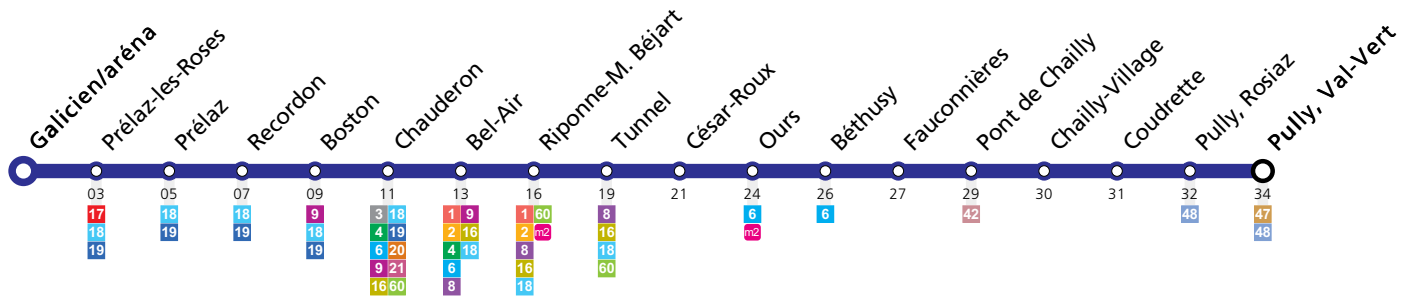

Dimanche et fêtes

Galicien/aréna	20:28	20:38	20:47	21:00	21:15	21:30	21:45	22:00	22:15	22:30	22:45	23:00	23:15	23:30	23:45	00:00	00:15
Prélaz-les-Roses	20:30	20:40	20:49	21:02	21:17	21:32	21:47	22:02	22:17	22:32	22:47	23:02	23:17	23:32	23:47	00:02	00:17
Chauderon	20:36	20:46	20:55	21:08	21:23	21:38	21:53	22:08	22:23	22:38	22:53	23:08	23:23	23:38	23:53	00:08	00:23
Bel-Air	20:37	20:47	20:56	21:09	21:24	21:39	21:54	22:09	22:24	22:39	22:54	23:09	23:24	23:39	23:54	00:09	00:24
Riponne-M. Béjart	20:40	20:50	20:59	21:12	21:27	21:41	21:56	22:11	22:26	22:41	22:56	23:11	23:26	23:41	23:56	00:11	00:26
Tunnel	20:42	20:52	21:01	21:14	21:29	21:43	21:58	22:13	22:28	22:43	22:58	23:13	23:28	23:43	23:58	00:13	00:28
César-Roux	20:43	20:53	21:02	21:15	21:30	21:44	21:59	22:14	22:29	22:44	22:59	23:14	23:29	23:44	23:59	00:14	00:29
Ours	20:45	20:55	21:04	21:17	21:32	21:46	22:01	22:16	22:31	22:46	23:01	23:16	23:31	23:46	00:01	00:16	00:31
Béthusy	20:47	20:57	21:06	21:19	21:34	21:48	22:03	22:18	22:33	22:48	23:02	23:17	23:32	23:47	00:02	00:17	00:32
Fauconnières	20:48	20:58	21:07	21:20	21:35	21:49	22:04	22:19	22:34	22:49	23:03	23:18	23:33	23:48	00:03	00:18	00:33
Pont de Chailly	20:49	20:59	21:08	21:21	21:36	21:50	22:05	22:20	22:35	22:50	23:04	23:19	23:34	23:49	00:04	00:19	00:34
Chailly-Village	20:50	21:00	21:09	21:22	21:37	21:51	22:06	22:21	22:36	22:51	23:05	23:20	23:35	23:50	00:05	00:20	00:35
Pully, Rosiaz	20:52	21:02	21:11	21:24	21:39	21:53	22:08	22:23	22:38	22:53	23:07	23:22	23:37	23:52	00:07	00:22	00:37
Pully, Val-Vert	20:54	21:04	21:13	21:26	21:41	21:55	22:10	22:25	22:40	22:55	23:09	23:24	23:39	23:54	00:09	00:24	00:39

Remarques:

▲ Passage prévu dans les minutes données

Fêtes: Noël, Nouvel An, 2 janvier, Vendredi Saint, Lundi de Pâques, Ascension, Lundi de Pentecôte, 1er août et Lundi du Jeûne fédéral

Vacances: 23.12.2023 au 07.01.2024, 10.02.2024 au 18.02.2024, 29.03.2024 au 14.04.2024, 09.05.2024 au 12.05.2024, 29.06.2024 au 18.08.2024, 12.10.2024 au 27.10.2024

Les horaires peuvent être modifiés selon les conditions de circulation.