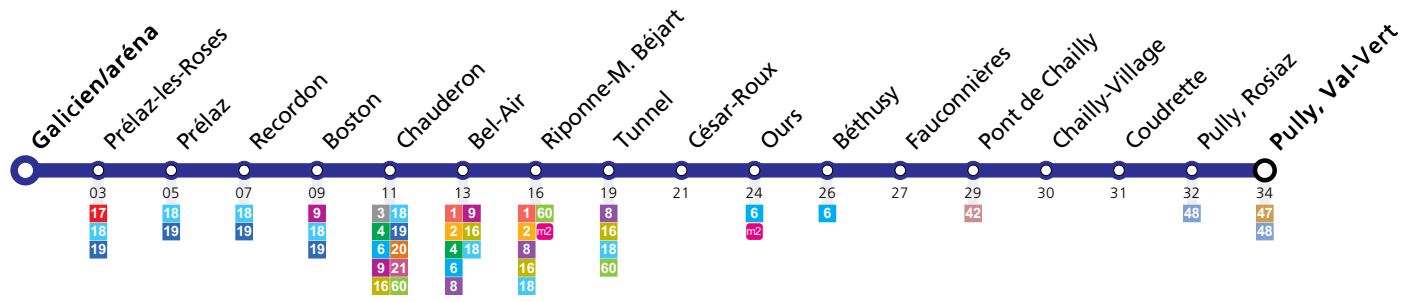

Vacances (Lundi-Vendredi)

Galicien/aréna	05:16	05:31	05:42	▲ 8'	19:00	19:10	19:20	19:30	19:40	19:50	20:00	20:10	20:20	20:30	20:40	20:50	21:00	21:15	21:30	21:45	22:00
Prélaz-les-Roses	05:18	05:33	05:44	▲ 8'	19:03	19:13	19:23	19:33	19:43	19:53	20:02	20:12	20:22	20:32	20:42	20:52	21:02	21:17	21:32	21:47	22:02
Chauderon	05:24	05:39	05:50	▲ 8'	19:10	19:20	19:30	19:39	19:49	19:59	20:08	20:18	20:28	20:38	20:48	20:58	21:08	21:23	21:38	21:53	22:08
Bel-Air	05:25	05:40	05:51	▲ 8'	19:12	19:22	19:32	19:41	19:51	20:01	20:09	20:19	20:29	20:39	20:49	20:59	21:09	21:24	21:39	21:54	22:09
Riponne-M. Béjart	05:27	05:42	05:53	▲ 8'	19:15	19:25	19:35	19:44	19:54	20:04	20:12	20:22	20:32	20:42	20:52	21:02	21:12	21:27	21:41	21:56	22:11
Tunnel	05:29	05:44	05:55	▲ 8'	19:17	19:27	19:37	19:46	19:56	20:06	20:14	20:24	20:34	20:44	20:54	21:04	21:14	21:29	21:43	21:58	22:13
César-Roux	05:30	05:45	05:56	▲ 8'	19:18	19:28	19:38	19:47	19:57	20:07	20:15	20:25	20:35	20:45	20:55	21:05	21:15	21:30	21:44	21:59	22:14
Ours	05:32	05:47	05:58	▲ 8'	19:20	19:30	19:40	19:49	19:59	20:09	20:17	20:27	20:37	20:47	20:57	21:07	21:17	21:32	21:46	22:01	22:16
Béthusy	05:33	05:48	05:59	▲ 8'	19:22	19:32	19:42	19:51	20:01	20:11	20:19	20:29	20:39	20:49	20:59	21:09	21:19	21:34	21:48	22:03	22:18
Fauconnières	05:34	05:49	06:00	▲ 8'	19:23	19:33	19:43	19:52	20:02	20:12	20:20	20:30	20:40	20:50	21:00	21:10	21:20	21:35	21:49	22:04	22:19
Pont de Chailly	05:35	05:50	06:01	▲ 8'	19:24	19:34	19:44	19:53	20:03	20:13	20:21	20:31	20:41	20:51	21:01	21:11	21:21	21:36	21:50	22:05	22:20
Chailly-Village	05:36	05:51	06:02	▲ 8'	19:25	19:35	19:45	19:54	20:04	20:14	20:22	20:32	20:42	20:52	21:02	21:12	21:22	21:37	21:51	22:06	22:21
Pully, Rosiaz	05:38	05:53	06:04	▲ 8'	19:27	19:37	19:47	19:56	20:06	20:16	20:24	20:34	20:44	20:54	21:04	21:14	21:24	21:39	21:53	22:08	22:23
Pully, Val-Vert	05:40	05:55	06:06	▲ 8'	19:29	19:39	19:49	19:58	20:08	20:18	20:26	20:36	20:46	20:56	21:06	21:16	21:26	21:41	21:55	22:10	22:25
Galicien/aréna	22:15	22:30	22:45	23:00	23:15	23:30	23:45	00:00	00:15												
Prélaz-les-Roses	22:17	22:32	22:47	23:02	23:17	23:32	23:47	00:02	00:17												
Chauderon	22:23	22:38	22:53	23:08	23:23	23:38	23:53	00:08	00:23												
Bel-Air	22:24	22:39	22:54	23:09	23:24	23:39	23:54	00:09	00:24												
Riponne-M. Béjart	22:26	22:41	22:56	23:11	23:26	23:41	23:56	00:11	00:26												
Tunnel	22:28	22:43	22:58	23:13	23:28	23:43	23:58	00:13	00:28												
César-Roux	22:29	22:44	22:59	23:14	23:29	23:44	23:59	00:14	00:29												
Ours	22:31	22:46	23:01	23:16	23:31	23:46	00:01	00:16	00:31												
Béthusy	22:33	22:48	23:02	23:17	23:32	23:47	00:02	00:17	00:32												
Fauconnières	22:34	22:49	23:03	23:18	23:33	23:48	00:03	00:18	00:33												
Pont de Chailly	22:35	22:50	23:04	23:19	23:34	23:49	00:04	00:19	00:34												
Chailly-Village	22:36	22:51	23:05	23:20	23:35	23:50	00:05	00:20	00:35												
Pully, Rosiaz	22:38	22:53	23:07	23:22	23:37	23:52	00:07	00:22	00:37												
Pully, Val-Vert	22:40	22:55	23:09	23:24	23:39	23:54	00:09	00:24	00:39												

Remarques:

▲ Passage prévu dans les minutes données