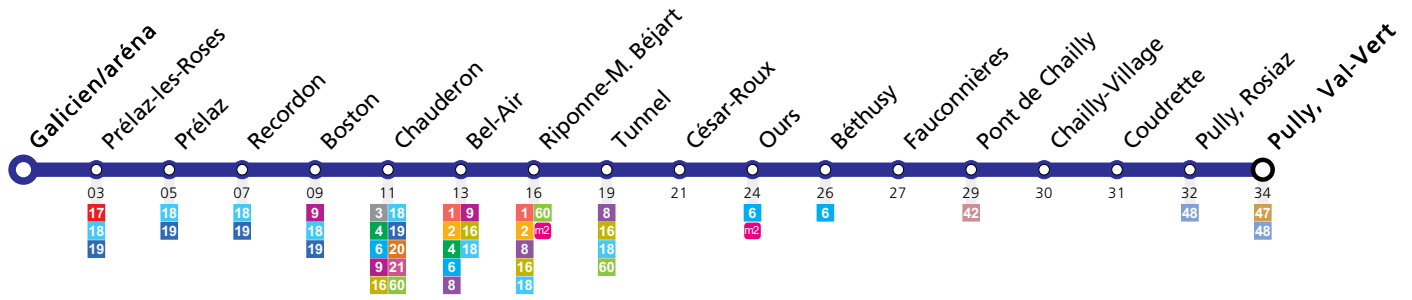

Dimanche et fêtes