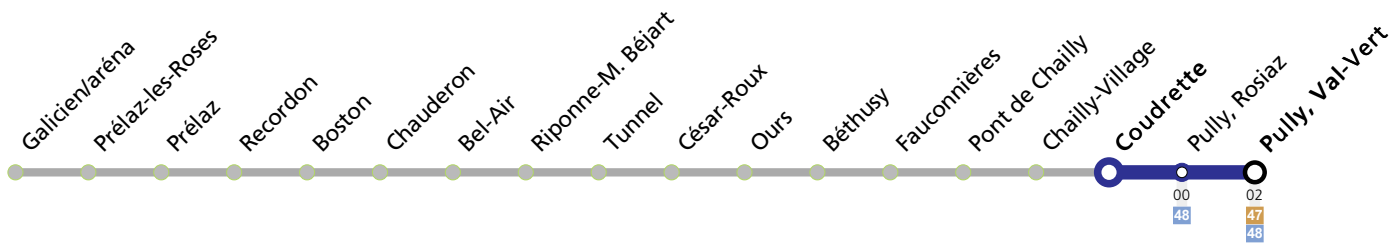

Coudrette

Lundi-Vendredi	Samedi	Dimanche et fêtes	Vacances (Lundi-Vendredi)
05	37 52	38 53	37 52
06	▲ 7'	08 23 38 53	▲ 7'
07	▲ 7'	09 24 39 49	▲ 8'
08	▲ 7'	01 08 14 24 34 44 54	▲ 8'
09	▲ 7'	04 14 25 35 44 49 56	▲ 8'
10	▲ 8'	06 16 21 30 40 49 56	▲ 8'
11	▲ 8'	▲ 7'	02 11 22 32 42 52
12	▲ 8'	▲ 7'	02 13 23 33 43 53
13	▲ 8'	▲ 8'	03 13 23 33 43 54
14	▲ 8'	▲ 8'	04 14 24 34 44 54
15	▲ 7'	▲ 8'	04 14 24 34 44 54
16	▲ 7'	▲ 8'	04 14 24 34 44 54
17	▲ 7'	▲ 8'	04 14 24 34 44 54
18	▲ 7'	▲ 7'	04 14 24 34 44 53
19	▲ 7'	04 11 19 25 35 45 55	02 10 18 26 36 46 55
20	06 15 24 34 43 53	05 15 23 33 43 53	03 13 23 31 41 51
21	03 08 23 38 52	03 13 23 38 52	01 10 23 38 52
22	07 22 37 52	07 22 37 52	07 22 37 52
23	06 21 36 51	06 21 36 51	06 21 36 51
00	06 21 36	06 21 36	06 21 36

Vacances: 23.12.2023 au 07.01.2024, 10.02.2024 au 18.02.2024, 29.03.2024 au 14.04.2024, 09.05.2024 au 12.05.2024, 29.06.2024 au 18.08.2024, 12.10.2024 au 27.10.2024

Les horaires peuvent être modifiés selon les conditions de circulation.