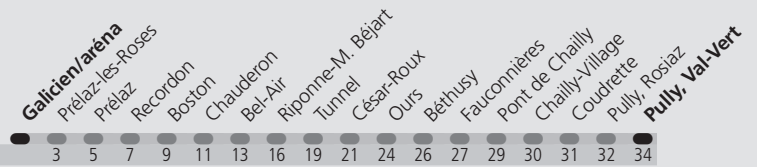

Vacances Lundi-Vendredi

Galicien/aréna Direction > **Pully, Val-Vert**