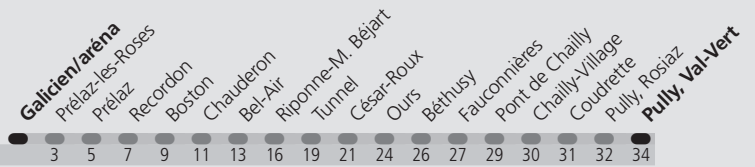

Temps parcours maximal en minutes

Dimanche & Fêtes

Galicien/aréna Direction > **Pully, Val-Vert**

Galicien/aréna	17 30	17 40	17 50	18 00	18 10	18 20	18 30	18 40	18 50	19 00	19 10	19 20	19 30	19 40	19 50	20 00	20 08	20 18	20 28	20 38	20 47	21 01	
Prélaz-les-Roses	17 32	17 42	17 52	18 02	18 12	18 22	18 32	18 42	18 52	19 02	19 12	19 22	19 32	19 42	19 52	20 02	20 10	20 20	20 30	20 40	20 49	21 03	
Chauderon	17 39	17 49	17 59	18 09	18 19	18 29	18 38	18 48	18 58	19 08	19 18	19 28	19 38	19 48	19 58	20 08	20 16	20 26	20 36	20 46	20 55	21 09	
Bel-Air	17 40	17 50	18 00	18 10	18 20	18 30	18 39	18 49	18 59	19 09	19 19	19 29	19 39	19 49	19 59	20 09	20 17	20 27	20 37	20 47	20 56	21 10	
Riponne-M. Béjart	17 43	17 53	18 03	18 13	18 23	18 33	18 42	18 52	19 02	19 12	19 22	19 32	19 42	19 52	20 02	20 12	20 20	20 30	20 40	20 50	20 59	21 13	
Tunnel	17 45	17 55	18 05	18 15	18 25	18 35	18 44	18 54	19 04	19 14	19 24	19 34	19 44	19 54	20 04	20 14	20 22	20 32	20 42	20 52	21 01	21 15	
César-Roux	17 46	17 56	18 06	18 16	18 26	18 36	18 45	18 55	19 05	19 15	19 25	19 35	19 45	19 55	20 05	20 15	20 23	20 33	20 43	20 53	21 02	21 16	
Ours	17 48	17 58	18 08	18 18	18 28	18 38	18 47	18 57	19 07	19 17	19 27	19 37	19 47	19 57	20 07	20 17	20 25	20 35	20 45	20 55	21 04	21 18	
Béthusy	17 50	18 00	18 10	18 20	18 30	18 40	18 49	18 59	19 09	19 19	19 29	19 39	19 49	19 59	20 09	20 19	20 27	20 37	20 47	20 57	21 06	21 20	
Fauconnières	17 51	18 01	18 11	18 21	18 31	18 41	18 50	19 00	19 10	19 20	19 30	19 40	19 50	20 00	20 10	20 20	20 28	20 38	20 48	20 58	21 07	21 21	
Pont de Chailly	17 52	18 02	18 12	18 22	18 32	18 42	18 51	19 01	19 11	19 21	19 31	19 41	19 51	20 01	20 11	20 21	20 29	20 39	20 49	20 59	21 08	21 22	
Chailly-Village	17 53	18 03	18 13	18 23	18 33	18 43	18 52	19 02	19 12	19 22	19 32	19 42	19 52	20 02	20 12	20 22	20 30	20 40	20 50	21 00	21 09	21 23	
Pully, Rosiaz	17 55	18 05	18 15	18 25	18 35	18 45	18 54	19 04	19 14	19 24	19 34	19 44	19 54	20 04	20 14	20 24	20 32	20 42	20 52	21 02	21 11	21 25	
Pully, Val-Vert	17 57	18 07	18 17	18 27	18 37	18 47	18 56	19 06	19 16	19 26	19 36	19 46	19 56	20 06	20 16	20 26	20 34	20 44	20 54	21 04	21 13	21 27	
Galicien/aréna	21 16	21 32	21 47	22 02	22 17	22 32	22 47	23 02	23 17	23 32	23 47	00 02	00 17										
Prélaz-les-Roses	21 18	21 34	21 49	22 04	22 19	22 34	22 49	23 04	23 19	23 34	23 49	00 04	00 19										
Chauderon	21 24	21 40	21 55	22 10	22 25	22 40	22 55	23 10	23 25	23 40	23 55	00 10	00 25										
Bel-Air	21 25	21 41	21 56	22 11	22 26	22 41	22 56	23 11	23 26	23 41	23 56	00 11	00 26										
Riponne-M. Béjart	21 28	21 43	21 58	22 13	22 28	22 43	22 58	23 13	23 28	23 43	23 58	00 13	00 28										
Tunnel	21 30	21 45	22 00	22 15	22 30	22 45	23 00	23 15	23 30	23 45	00 00	00 15	00 30										
César-Roux	21 31	21 46	22 01	22 16	22 31	22 46	23 01	23 16	23 31	23 46	00 01	00 16	00 31										
Ours	21 33	21 48	22 03	22 18	22 33	22 48	23 03	23 18	23 33	23 48	00 03	00 18	00 33										
Béthusy	21 35	21 50	22 05	22 20	22 35	22 50	23 04	23 19	23 34	23 49	00 04	00 19	00 34										
Fauconnières	21 36	21 51	22 06	22 21	22 36	22 51	23 05	23 20	23 35	23 50	00 05	00 20	00 35										
Pont de Chailly	21 37	21 52	22 07	22 22	22 37	22 52	23 06	23 21	23 36	23 51	00 06	00 21	00 36										
Chailly-Village	21 38	21 53	22 08	22 23	22 38	22 53	23 07	23 22	23 37	23 52	00 07	00 22	00 37										
Pully, Rosiaz	21 40	21 55	22 10	22 25	22 40	22 55	23 09	23 24	23 39	23 54	00 09	00 24	00 39										
Pully, Val-Vert	21 42	21 57	22 12	22 27	22 42	22 57	23 11	23 26	23 41	23 56	00 11	00 26	00 41										

Fêtes: Lundi du Jeune fédéral

Vacances: 16.10.2023 au 27.10.2023

Les horaires peuvent être modifiés selon les conditions de circulation.