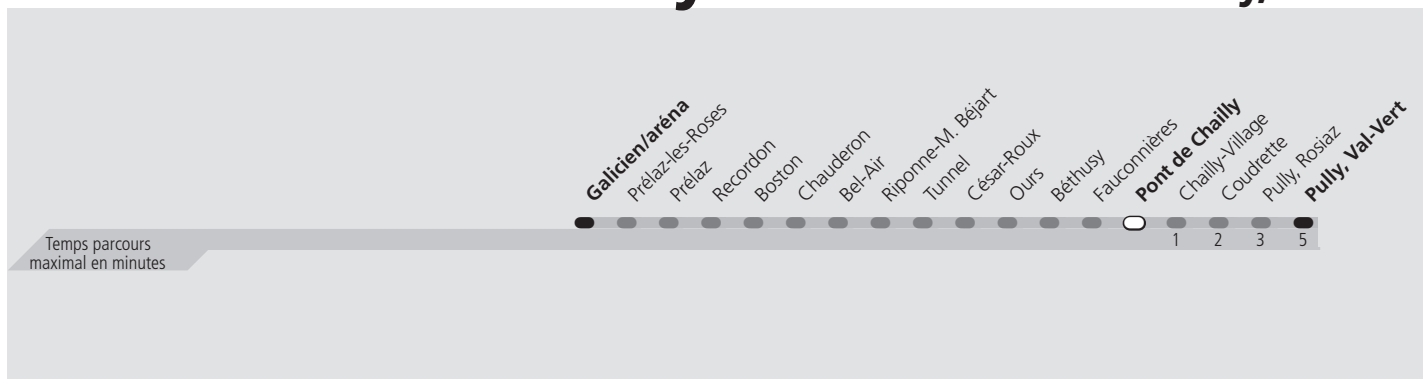

ti 7 Pont de Chailly

Direction > **Pully, Val-Vert**

	Lundi-Vendredi	Samedi	Dimanche & Fêtes	Vacances	Lundi-Vendredi
04h					
05h	33 43 53	38 53	35 50	33 43 53	
06h	01 09 16 23 30 36 41 47 53 57	08 23 38 53	05 20 35 50	01 10 17 24 31 37 42 51 59	
07h	▲	09 16 29 42 55	05 20 35 51	▲	
08h	▲	01 11 17 31 43 53	07 22 37 52	▲	
09h	▲	03 12 23 33 42 47 54	07 22 38 51 58	▲	
10h	▲	04 14 18 24 34 45 53	07 15 25 36 44 53	▲	
11h	▲	▲	02 11 21 30 40 50	▲	
12h	▲	▲	00 11 21 31 41 51	▲	
13h	▲	▲	01 11 21 31 41 52	▲	
14h	▲	▲	02 12 22 32 42 52	▲	
15h	▲	▲	02 12 22 32 42 52	▲	
16h	▲	▲	02 12 22 32 42 52	▲	
17h	▲	▲	02 12 22 32 42 52	▲	
18h	▲	▲	02 12 22 32 42 51	▲	
19h	04 09 16 23 31 37 45 54	01 08 16 23 33 43 53	01 11 21 31 41 51	00 08 15 23 34 44 53	
20h	04 13 22 32 41 51	03 13 21 31 41 51	01 11 21 29 39 49 59	03 13 21 31 41 51	
21h	01 07 22 37 52	01 11 21 36 52	08 22 37 52	01 11 22 37 52	
22h	07 22 37 52	07 22 37 52	07 22 37 52	07 22 37 52	
23h	06 21 36 51	06 21 36 51	06 21 36 51	06 21 36 51	
00h	06 21 36	06 21 36	06 21 36	06 21 36	
01h					

▲ Un passage toutes les 7,5 minutes environ

Fêtes: Lundi du Jeûne fédéral

Vacances: 16.10.2023 au 27.10.2023

Les horaires peuvent être modifiés selon les conditions de circulation.

Valable du **21.08.2023** au **09.12.2023**