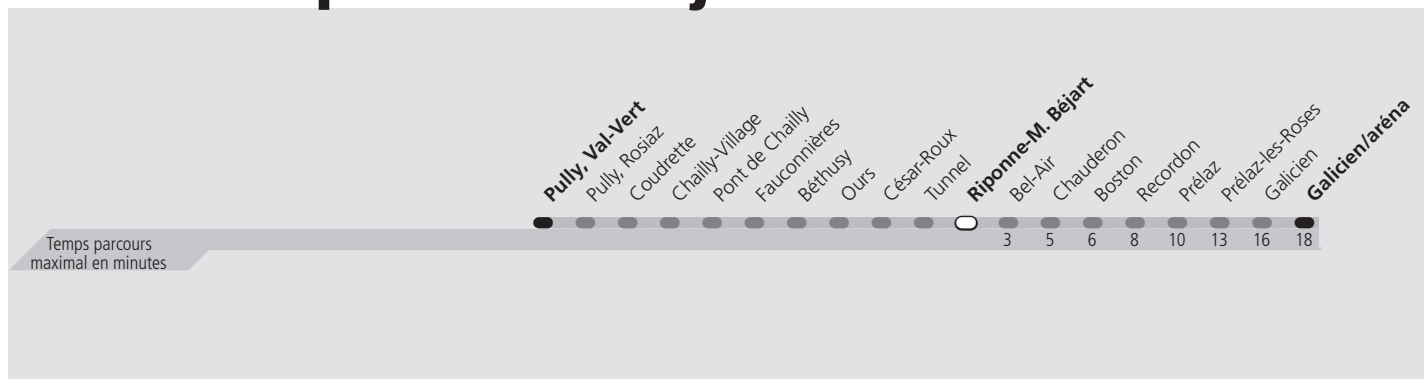

tl 7 Riponne-M. Béjart

Direction > **Galicien/aréna**

	Lundi-Vendredi	Samedi	Dimanche & Fêtes	Vacances	Lundi-Vendredi
04h					
05h	44 59	43 58	43 58	44 58	
06h	08 15 23 32 40 47 54	14 29 44 59	13 28 43 58	09 16 24 31 39 46 54	
07h	▲	15 30 45	13 28 43 58	▲	
08h	▲	01 10 20 30 40 50	14 29 44 59	▲	
09h	▲	00 11 21 31 41 51	14 29 44 59	▲	
10h	▲	01 09 17 25 33 41 48 56	14 21 30 39 49 59	▲	
11h	▲	▲	09 19 29 39 49 59	▲	
12h	▲	▲	09 19 29 39 49 59	▲	
13h	▲	▲	09 19 29 39 49 59	▲	
14h	▲	▲	09 19 29 39 49 59	▲	
15h	▲	▲	09 19 29 39 49 59	▲	
16h	▲	▲	09 19 29 39 49 59	▲	
17h	▲	▲	09 19 29 39 49 59	▲	
18h	▲	▲	09 19 29 39 49 59	▲	
19h	02 08 ^a 14 20 29 34 39 47 54	^a 03 10 17 25 32 40 50	09 19 28 38 48 58	02 09 ^a 16 22 28 33 40 48 57	
20h	01 09 17 28 37 ^a 47 58	00 08 18 28 39 48 58	07 17 26 35 ^a 44 53	08 18 28 36 ^a 44 56	
21h	08 ^a 16 29 ^a 37 44	^a 05 15 29 ^a 37 44	^a 02 11 21 ^a 30 45	06 ^a 16 30 ^a 37 45	
22h	00 15 30 45	00 15 30 45	00 15 30 45	00 15 30 45	
23h	00 15 30 45	00 15 30 45	00 15 30 45	00 15 30 45	
00h	^a 00 15 30 ^a 43 58	^a 00 15 30 ^a 44 59	^a 00 15 30 ^a 44 59	^a 00 14 29 44 59	
01h					

^a Le voyage se termine à Galicien.

▲ Un passage toutes les 7,5 minutes environ

Fêtes: Lundi du Jeûne fédéral

Vacances: 16.10.2023 au 27.10.2023

Les horaires peuvent être modifiés selon les conditions de circulation.