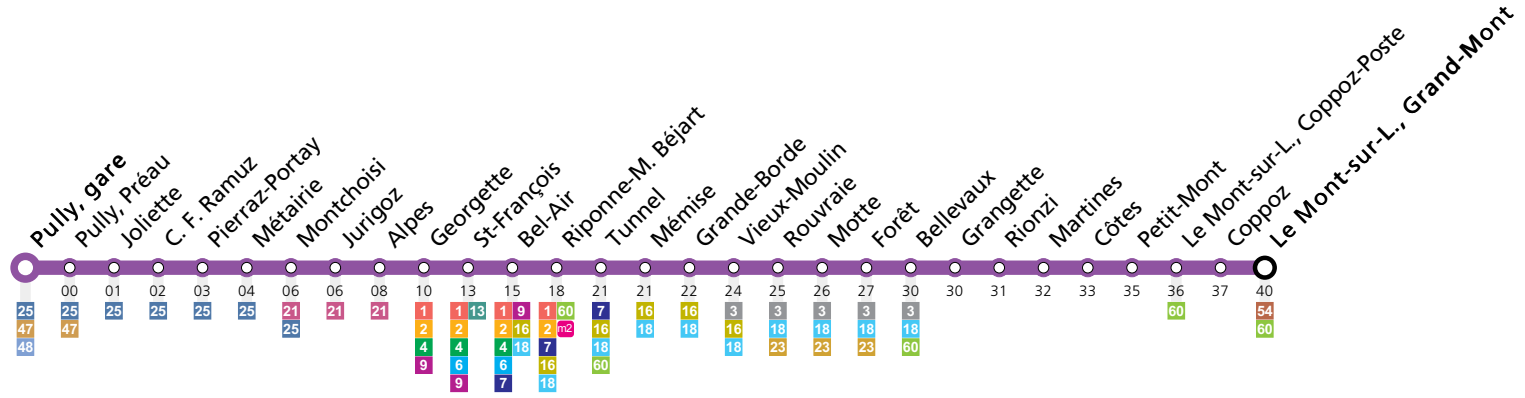

Dimanche et Fêtes