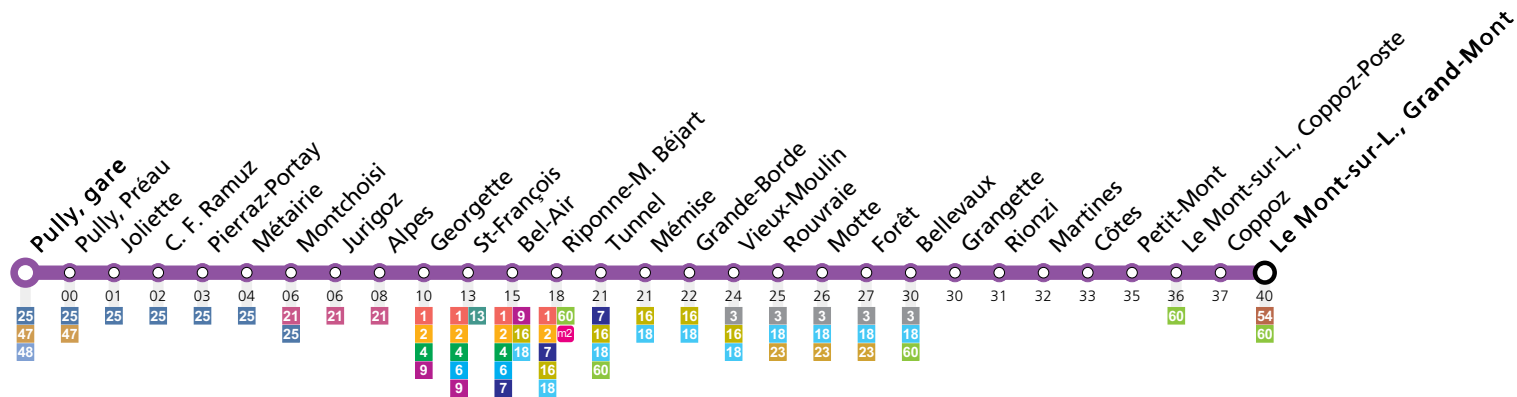

Lundi-Vendredi

Pully, gare	22:56	23:11	23:26	23:41	23:56	00:11	00:22	00:33
C. F. Ramuz	22:58	23:13	23:28	23:43	23:58	00:13	00:24	00:35
Montchoisi	23:00	23:15	23:30	23:45	00:00	00:15	00:26	00:37
Georgette	23:02	23:17	23:32	23:47	00:02	00:17	00:28	00:39
St-François	23:04	23:19	23:34	23:49	00:04	00:19	00:30	00:41
Bel-Air	23:06	23:21	23:36	23:51	00:06	00:21		
Riponne-M. Béjart	23:08	23:23	23:38	23:53	00:08	00:23		
Tunnel	23:11	23:25	23:40	23:55	00:10	00:25		
Vieux-Moulin	23:13	23:27	23:42	23:57	00:12	00:27		
Rouvraie	23:14	23:28	23:43	23:58	00:13	00:28		
Bellevaux	23:17	23:31	23:46	00:01	00:16	00:31		
Petit-Mont	23:21	23:35	23:50	00:05	00:20	00:35		
Le Mont-sur-L., Grand-Mont	23:24	23:38	23:53	00:08	00:23	00:38		

Remarques:

▲ Passage prévu dans les minutes données

Fêtes: Vendredi Saint, Lundi de Pâques, Ascension, Lundi de Pentecôte, 1er août et Lundi du Jeûne fédéral

Vacances: 29.03.2024 au 14.04.2024, 09.05.2024 au 12.05.2024, 29.06.2024 au 18.08.2024, 12.10.2024 au 27.10.2024

Les horaires peuvent être modifiés selon les conditions de circulation.