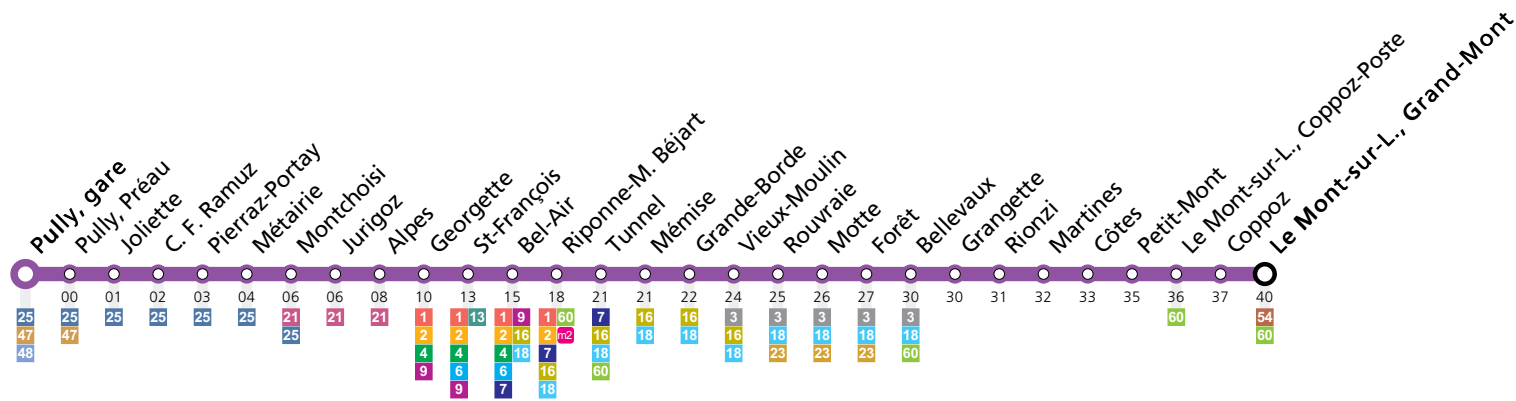

Dimanche et Fêtes