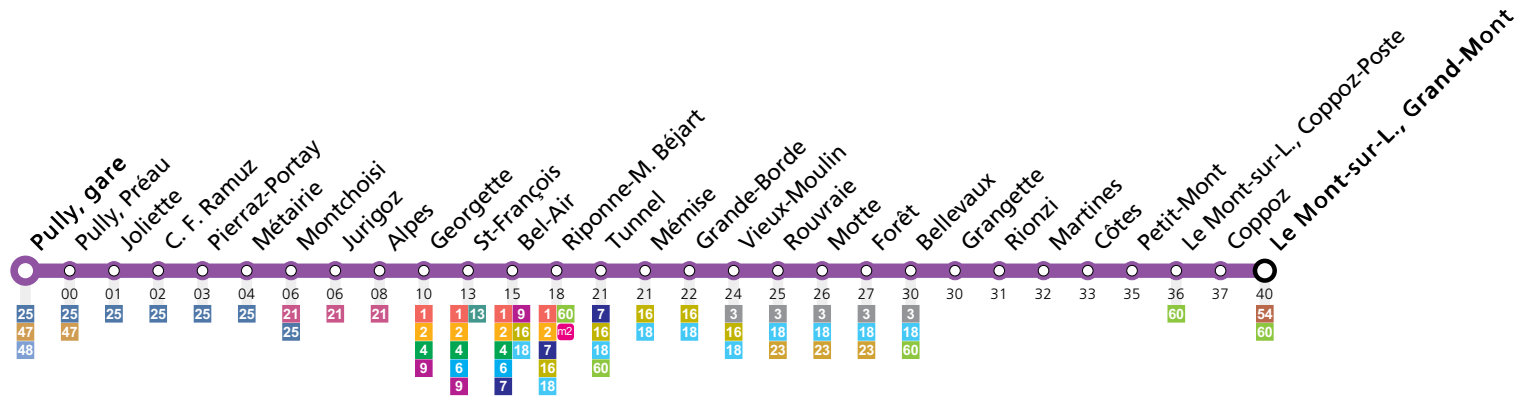

Vacances (Lundi-Vendredi)

Pully, gare	22:41	22:56	23:11	23:26	23:41	23:56	00:11	00:22	00:33
C. F. Ramuz	22:43	22:58	23:13	23:28	23:43	23:58	00:13	00:24	00:35
Montchoisi	22:45	23:00	23:15	23:30	23:45	00:00	00:15	00:26	00:37
Georgette	22:47	23:02	23:17	23:32	23:47	00:02	00:17	00:28	00:39
St-François	22:49	23:04	23:19	23:34	23:49	00:04	00:19	00:30	00:41
Bel-Air	22:51	23:06	23:21	23:36	23:51	00:06	00:21		
Riponne-M. Béjart	22:53	23:08	23:23	23:38	23:53	00:08	00:23		
Tunnel	22:56	23:11	23:25	23:40	23:55	00:10	00:25		
Vieux-Moulin	22:58	23:13	23:27	23:42	23:57	00:12	00:27		
Rouvraie	22:59	23:14	23:28	23:43	23:58	00:13	00:28		
Bellevaux	23:02	23:17	23:31	23:46	00:01	00:16	00:31		
Petit-Mont	23:06	23:21	23:35	23:50	00:05	00:20	00:35		
Le Mont-sur-L., Grand-Mont	23:09	23:24	23:38	23:53	00:08	00:23	00:38		

Remarques:

▲ Passage prévu dans les minutes données

Fêtes: Vendredi Saint, Lundi de Pâques, Ascension, Lundi de Pentecôte, 1er août et Lundi du Jeûne fédéral

Vacances: 29.03.2024 au 14.04.2024, 09.05.2024 au 12.05.2024, 29.06.2024 au 18.08.2024, 12.10.2024 au 27.10.2024

Les horaires peuvent être modifiés selon les conditions de circulation.