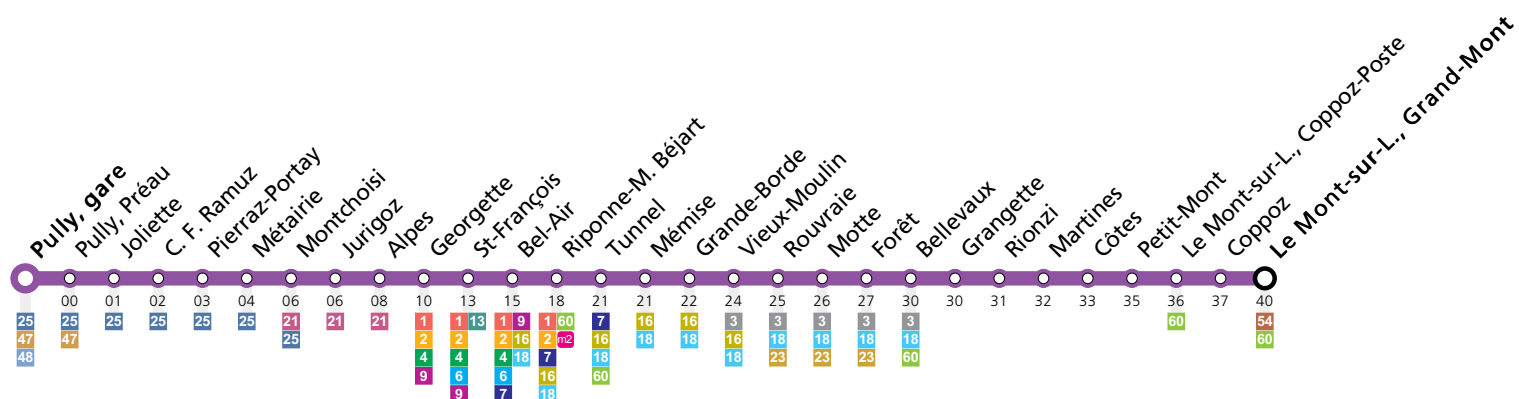

Vacances (Lundi-Vendredi)