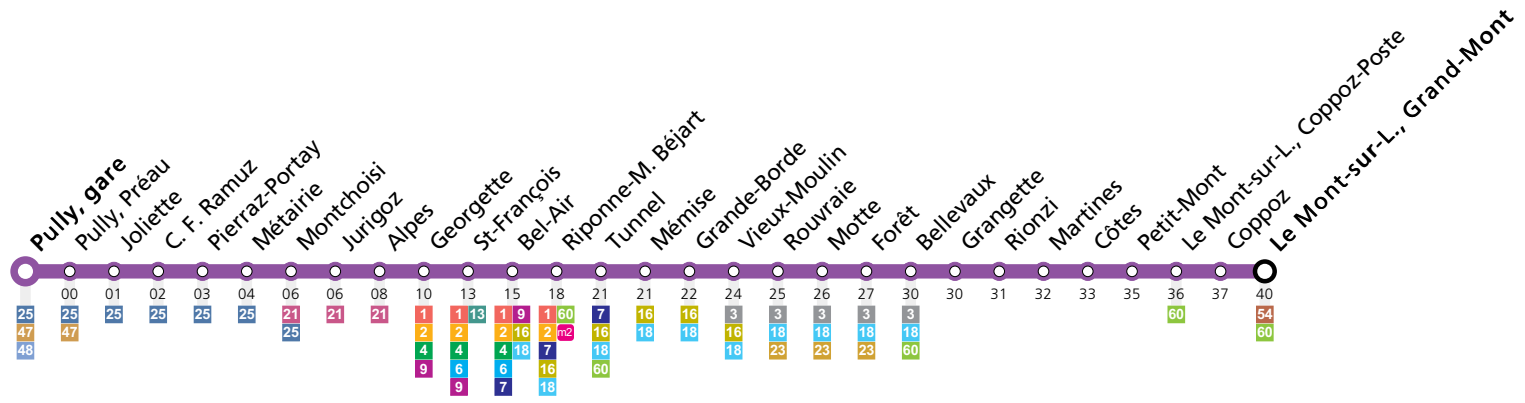

Samedi

Pully, gare	16:17	16:27	16:37	16:47	16:57	17:07	17:17	17:27	17:37	17:47	17:57	18:07	18:17	18:27	18:37	18:47	18:58	19:08	19:18	19:28	19:38
C. F. Ramuz	16:19	16:29	16:39	16:49	16:59	17:09	17:19	17:29	17:39	17:49	17:59	18:09	18:19	18:29	18:39	18:49	19:00	19:10	19:20	19:30	19:40
Montchoisi	16:22	16:32	16:42	16:52	17:02	17:12	17:22	17:32	17:42	17:52	18:02	18:12	18:22	18:32	18:42	18:52	19:02	19:12	19:22	19:32	19:42
Georgette	16:25	16:35	16:45	16:55	17:05	17:15	17:25	17:35	17:45	17:55	18:05	18:15	18:25	18:35	18:45	18:55	19:05	19:15	19:25	19:35	19:45
St-François	16:28	16:38	16:48	16:58	17:08	17:18	17:28	17:38	17:48	17:58	18:08	18:18	18:28	18:38	18:48	18:58	19:08	19:18	19:28	19:38	19:48
Bel-Air	16:30	16:40	16:50	17:00	17:10	17:20	17:30	17:40	17:50	18:00	18:10	18:20	18:30	18:40	18:50	19:00	19:10	19:20	19:30	19:40	19:50
Riponne-M. Béjart	16:33	16:43	16:53	17:03	17:13	17:23	17:33	17:43	17:53	18:03	18:13	18:23	18:33	18:43	18:53	19:02	19:12	19:22	19:32	19:42	19:52
Tunnel	16:36	16:46	16:56	17:06	17:16	17:26	17:36	17:46	17:56	18:06	18:16	18:26	18:36	18:46	18:56	19:05	19:15	19:25	19:35	19:45	19:55
Vieux-Moulin	16:39	16:49	16:59	17:09	17:19	17:29	17:39	17:49	17:59	18:09	18:19	18:29	18:39	18:49	18:59	19:08	19:18	19:28	19:38	19:48	19:58
Rouvraie	16:40	16:50	17:00	17:10	17:20	17:30	17:40	17:50	18:00	18:10	18:20	18:30	18:40	18:50	19:00	19:09	19:19	19:29	19:39	19:49	19:59
Bellevaux	16:44	16:54	17:04	17:14	17:24	17:34	17:44	17:54	18:04	18:14	18:24	18:34	18:44	18:53	19:03	19:12	19:22	19:32	19:42	19:52	20:02
Petit-Mont	16:48	16:58	17:08	17:18	17:28	17:38	17:48	17:58	18:08	18:18	18:28	18:38	18:48	18:57	19:07	19:16	19:26	19:36	19:46	19:56	20:06
Le Mont-sur-L., Grand-Mont	16:52	17:02	17:12	17:22	17:32	17:42	17:52	18:02	18:12	18:22	18:32	18:42	18:52	19:01	19:11	19:20	19:30	19:40	19:50	20:00	20:09