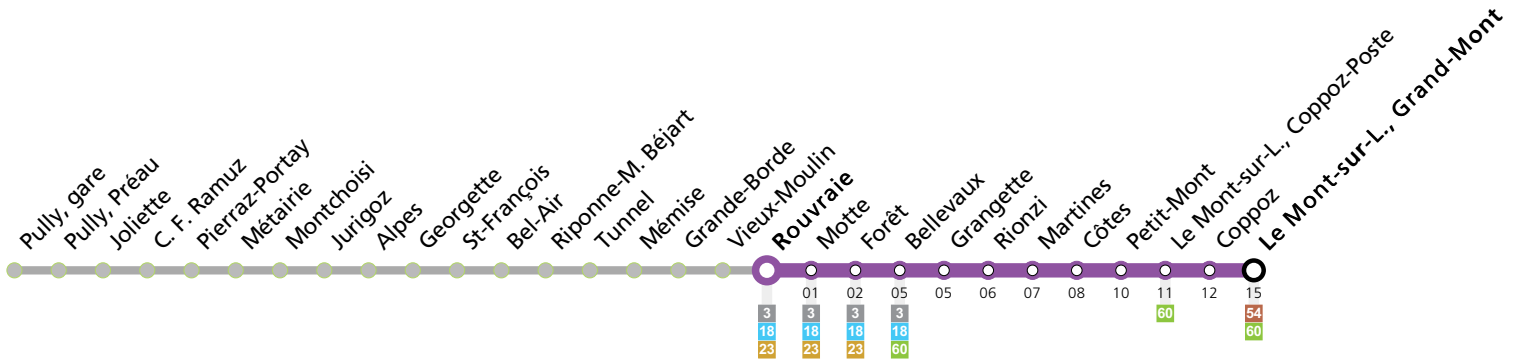

# Rouvraie

<b>Lundi-Vendredi</b>	<b>Samedi</b>	<b>Dimanche et Fêtes</b>	<b>Vacances (Lundi-Vendredi)</b>
05	06 21 34 49 59	07 22 35 50	06 20 33 48
06	14 22 31 41 49 58	04 19 34 50	04 19 34 49
07	07 14 24 31 40 47 55	05 20 35 47	04 19 34 49
08	▲ 8'	02 15 26 36 47 57	04 19 34 50
09	02 09 16 23 31 40 50	09 19 29 40 50	07 22 37 52
10	00 10 20 29 39 49 59	00 10 20 30 40 50	04 15 25 35 45 55
11	09 19 29 36 44 54	00 10 20 30 40 50	05 16 26 36 46 55
12	03 13 23 33 43 52	00 10 20 30 40 50	05 15 25 35 45 55
13	02 08 19 29 40 51	00 10 20 30 40 50	05 15 25 35 46 56
14	00 11 21 31 40 50	00 10 20 30 40 50	06 16 26 35 45 55
15	00 10 20 30 38 46 54	00 10 20 30 40 50	05 17 27 37 47 57
16	▲ 8'	00 10 20 30 40 50	07 17 27 37 47 57
17	▲ 8'	00 10 20 30 40 50	07 17 27 37 47 57
18	▲ 8'	00 10 20 30 40 50	07 17 27 36 46 56
19	02 08 14 21 28 35 43 53	00 09 19 29 39 49 59	06 16 26 36 46 56
20	03 13 22 31 40 50	09 18 28 38 48 59	06 15 24 34 44 54
21	00 09 17 32 47	09 18 32 47	04 16 32 47
22	01 15 30 45 59	01 15 30 45 59	01 15 30 45 59
23	14 28 43 58	14 28 43 58	14 28 43 58
00	13 28	13 28	13 28

Horaires en ligne:

Remarques:

▲ Passage prévu dans les minutes données

**Fêtes:** Vendredi Saint, Lundi de Pâques, Ascension, Lundi de Pentecôte, 1er août et Lundi du Jeûne fédéral

**Vacances:** 29.03.2024 au 14.04.2024, 09.05.2024 au 12.05.2024, 29.06.2024 au 18.08.2024, 12.10.2024 au 27.10.2024