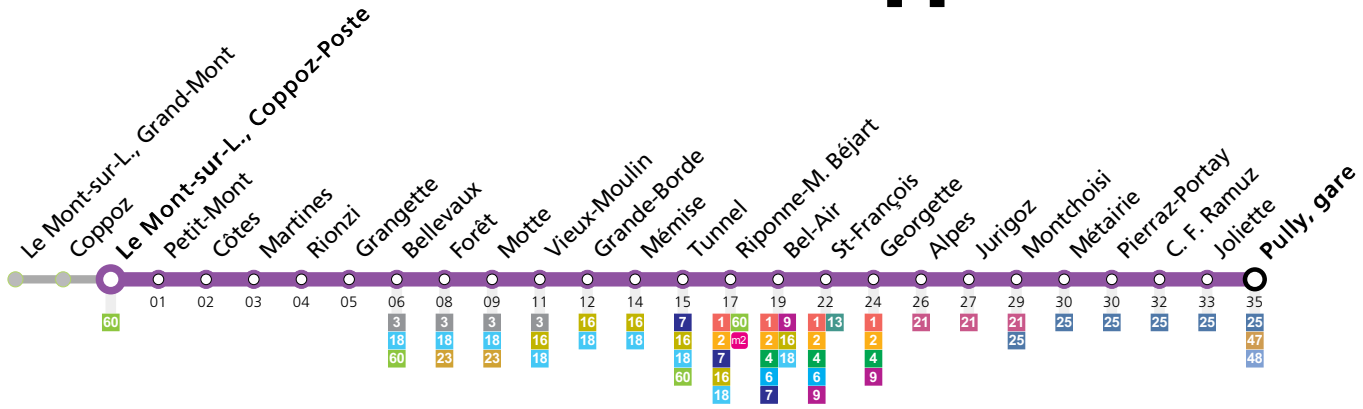

Le Mont-sur-L., Coppoz-Poste

	Lundi-Vendredi	Samedi	Dimanche et Fêtes	Vacances (Lundi-Vendredi)
05	18 33 48 58	18 33 48	18 32 47	18 33 48 59
06	▲ 8'	03 18 33 48	02 17 32 47	11 17 25 32 39 45 52 58
07	▲ 7'	03 18 31 42 52	02 17 32 47	▲ 8'
08	03 10 19 26 35 44 55	02 11 21 31 41 51 58	02 17 29 43 58	05 12 20 29 37 45 55
09	06 16 26 35 45 55	08 19 29 39 49 59	13 24 39 51	06 16 26 36 46 55
10	05 15 25 35 43 53	09 19 29 39 49 59	01 11 21 31 42 52	05 15 25 35 44 54
11	02 12 22 32 42 51	09 19 29 39 49 59	01 11 21 31 41 51	04 14 24 34 44 54
12	00 06 12 24 34 45 56	09 19 29 39 49 59	02 12 22 32 42 53	04 14 24 34 44 55
13	06 16 26 35 45 55	09 19 29 39 49 59	03 13 23 33 41 51	05 15 25 35 45 55
14	05 15 25 35 42 50 58	09 19 29 39 49 59	01 11 22 32 41 51	05 15 25 35 43 52 59
15	▲ 8'	09 19 29 39 49 59	01 11 20 29 38 48 58	▲ 8'
16	▲ 8'	09 19 29 39 49 59	08 18 28 38 48 58	▲ 8'
17	▲ 8'	09 19 29 39 49 59	08 18 28 38 48 58	▲ 8'
18	03 10 18 26 33 41 52	09 19 29 39 49 59	08 18 28 38 48 58	04 12 19 27 35 43 54
19	02 12 21 31 41 51	09 19 29 39 49 58	10 20 31 41 51	04 13 22 32 42 52
20	01 11 20 30 39 49 56	05 15 25 36 47 56	00 10 20 30 40 50	02 12 21 31 40 49 56
21	05 16 31 46	06 16 32 46	05 16 31 46	05 16 31 46
22	02 17 32 47	02 17 32 47	02 17 32 47	02 17 32 47
23	03 18 33 48	03 18 33 48	03 18 33 48	03 18 33 48
00	03 16 ² 28 ² 42 ²	03 16 ² 28 ² 42 ²	03 16 ² 28 ² 42 ⁵	03 16 ² 28 ² 42 ²

Remarques:
 ▲ Passage prévu dans les minutes données
² Cercle jusqu'à Riponne-M. Béjart
⁵ Cercle jusqu'à Motte

Fêtes: Vendredi Saint, Lundi de Pâques, Ascension, Lundi de Pentecôte, 1er août et Lundi du Jeûne fédéral
Vacances: 29.03.2024 au 14.04.2024, 09.05.2024 au 12.05.2024, 29.06.2024 au 18.08.2024, 12.10.2024 au 27.10.2024
 Les horaires peuvent être modifiés selon les conditions de circulation.