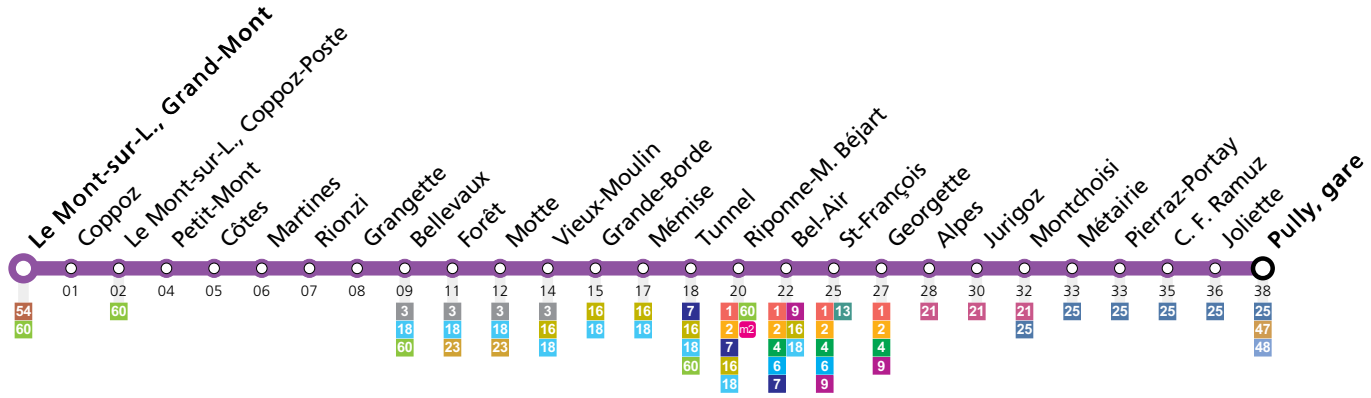

Le Mont-sur-L., Grand-Mont

Lundi-Vendredi	Samedi	Dimanche et Fêtes	Vacances (Lundi-Vendredi)
05	16 31 46 56	17 32 47	17 31 46
06	▲ 7'	02 17 32 47	▲ 7'
07	▲ 8'	02 17 29 40 50	▲ 7'
08	01 08 17 24 33 42 53	00 09 19 29 39 49 56	01 16 28 42 57
09	04 14 24 33 43 53	06 17 27 37 47 57	12 23 38 50
10	03 13 23 33 41 51	07 17 27 37 47 57	00 10 20 30 41 51
11	00 10 20 30 40 49 58	07 17 27 37 47 57	00 10 20 30 40 50
12	04 10 22 32 43 54	07 17 27 37 47 57	01 11 21 31 41 52
13	04 14 24 33 43 53	07 17 27 37 47 57	02 12 22 32 40 50
14	03 13 23 33 40 48 56	07 17 27 37 47 57	00 10 21 31 40 50
15	▲ 8'	07 17 27 37 47 57	00 10 19 28 37 47 57
16	▲ 8'	07 17 27 37 47 57	07 17 27 37 47 57
17	▲ 8'	07 17 27 37 47 57	07 17 27 37 47 57
18	01 08 16 24 31 39 50	07 17 27 37 47 57	07 17 27 37 47 57
19	00 10 19 29 39 49 59	07 17 27 37 47 56	09 19 30 40 50 59
20	09 18 28 37 47 54	04 14 24 35 46 55	09 19 29 39 49
21	04 15 30 45	05 15 31 45	04 15 30 45
22	01 16 31 46	01 16 31 46	01 16 31 46
23	02 17 32 47	02 17 32 47	02 17 32 47
00	02 15 ² 27 ² 41 ²	02 15 ² 27 ² 41 ²	02 15 ² 27 ² 41 ⁵

Horaires en ligne:

Remarques:
 ▲ Passage prévu dans les minutes données
² Cercle jusqu'à Riponne-M. Béjart
⁵ Cercle jusqu'à Motte

Fêtes: Vendredi Saint, Lundi de Pâques, Ascension, Lundi de Pentecôte, 1er août et Lundi du Jeûne fédéral

Vacances: 29.03.2024 au 14.04.2024, 09.05.2024 au 12.05.2024, 29.06.2024 au 18.08.2024, 12.10.2024 au 27.10.2024

Les horaires peuvent être modifiés selon les conditions de circulation.