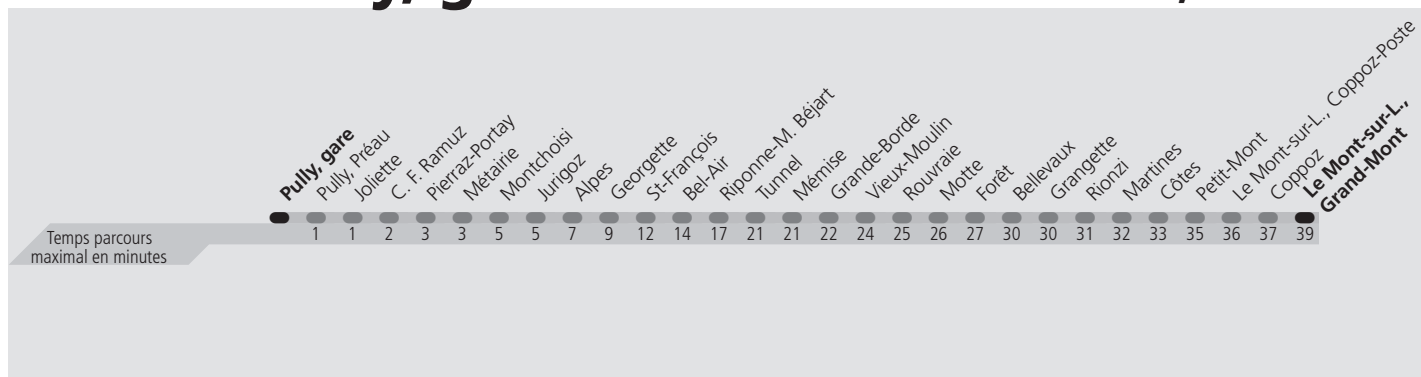

Les horaires peuvent être modifiés selon les conditions de circulation.

ti 8 Pully, gare

Direction > **Le Mont-sur-L., Grand-Mont**

Samedi

Pully, gare Direction > **Le Mont-sur-L., Grand-Mont**

Pully, gare			05 18	05 33	05 48	06 03	06 18	06 33	06 48	07 03	07 18	07 26	07 39	07 52	08 02	▲	20 43	20 53	21 03	21 17	21 27	21 40
C. F. Ramuz			05 20	05 35	05 50	06 05	06 20	06 35	06 50	07 05	07 20	07 28	07 41	07 54	08 04	▲	20 45	20 55	21 05	21 19	21 29	21 42
Montchoisi			05 22	05 37	05 52	06 07	06 22	06 37	06 52	07 07	07 22	07 30	07 43	07 56	08 06	▲	20 47	20 57	21 07	21 21	21 31	21 44
Georgette			05 25	05 40	05 55	06 10	06 25	06 40	06 55	07 10	07 25	07 33	07 46	07 59	08 09	▲	20 50	21 00	21 10	21 24	21 34	21 47
St-François			05 27	05 42	05 57	06 12	06 27	06 42	06 57	07 12	07 27	07 36	07 49	08 02	08 12	▲	20 52	21 02	21 12	21 26	21 36	21 49
Bel-Air			05 28	05 43	05 58	06 13	06 28	06 43	06 58	07 13	07 29	07 38	07 51	08 04	08 14	▲	20 53	21 03	21 13	21 27	21 37	21 50
Riponne-M. Béjart	05 01	05 16	05 30	05 45	06 00	06 15	06 30	06 45	07 00	07 15	07 31	07 40	07 53	08 07	08 17	▲	20 55	21 05	21 15	21 29	21 39	21 52
Tunnel	05 03	05 18	05 32	05 47	06 02	06 17	06 32	06 47	07 02	07 17	07 33	07 42	07 55	08 10	08 20	▲	20 58	21 08	21 18	21 32	21 42	21 55
Vieux-Moulin	05 05	05 20	05 34	05 49	06 04	06 19	06 34	06 49	07 04	07 19	07 35	07 44	07 57	08 12	08 22	▲	21 01	21 11	21 21	21 35	21 45	21 58
Rouvraie	05 06	05 21	05 35	05 50	06 05	06 20	06 35	06 50	07 05	07 20	07 36	07 45	07 58	08 13	08 23	▲	21 02	21 12	21 22	21 36	21 46	21 59
Bellevaux	05 08	05 23	05 37	05 52	06 07	06 22	06 37	06 52	07 07	07 23	07 39	07 48	08 01	08 16	08 26	▲	21 05	21 15	21 25	21 39	21 49	22 02
Petit-Mont	05 12	05 27	05 41	05 56	06 11	06 26	06 41	06 56	07 11	07 27	07 43	07 52	08 05	08 20	08 30	▲	21 09	21 19	21 29	21 43	21 53	22 06
Le Mont-sur-L., Grand-Mont	05 15	05 30	05 44	05 59	06 14	06 29	06 44	06 59	07 14	07 30	07 46	07 55	08 08	08 23	08 33	▲	21 12	21 22	21 32	21 46	21 56	22 09
Pully, gare	21 55	22 10	22 25	22 40	22 55	23 10	23 25	23 40	23 55	00 10	00 22	00 37										
C. F. Ramuz	21 57	22 12	22 27	22 42	22 57	23 12	23 27	23 42	23 57	00 12	00 24	00 39										
Montchoisi	21 59	22 14	22 29	22 44	22 59	23 14	23 29	23 44	23 59	00 14	00 26	00 41										
Georgette	22 02	22 17	22 32	22 47	23 02	23 17	23 32	23 47	00 02	00 17	00 29	00 44										
St-François	22 04	22 19	22 34	22 49	23 04	23 19	23 34	23 49	00 04	00 19	00 31	00 46										
Bel-Air	22 05	22 20	22 35	22 50	23 05	23 20	23 35	23 50	00 05	00 20												
Riponne-M. Béjart	22 07	22 22	22 37	22 52	23 07	23 22	23 37	23 52	00 07	00 22												
Tunnel	22 10	22 25	22 40	22 55	23 10	23 24	23 39	23 54	00 09	00 24												
Vieux-Moulin	22 13	22 28	22 43	22 57	23 12	23 26	23 41	23 56	00 11	00 26												
Rouvraie	22 14	22 29	22 44	22 58	23 13	23 27	23 42	23 57	00 12	00 27												
Bellevaux	22 16	22 31	22 46	23 00	23 15	23 29	23 44	23 59	00 14	00 29												
Petit-Mont	22 20	22 35	22 50	23 04	23 19	23 33	23 48	00 03	00 18	00 33												
Le Mont-sur-L., Grand-Mont	22 23	22 38	22 53	23 07	23 22	23 36	23 51	00 06	00 21	00 36												