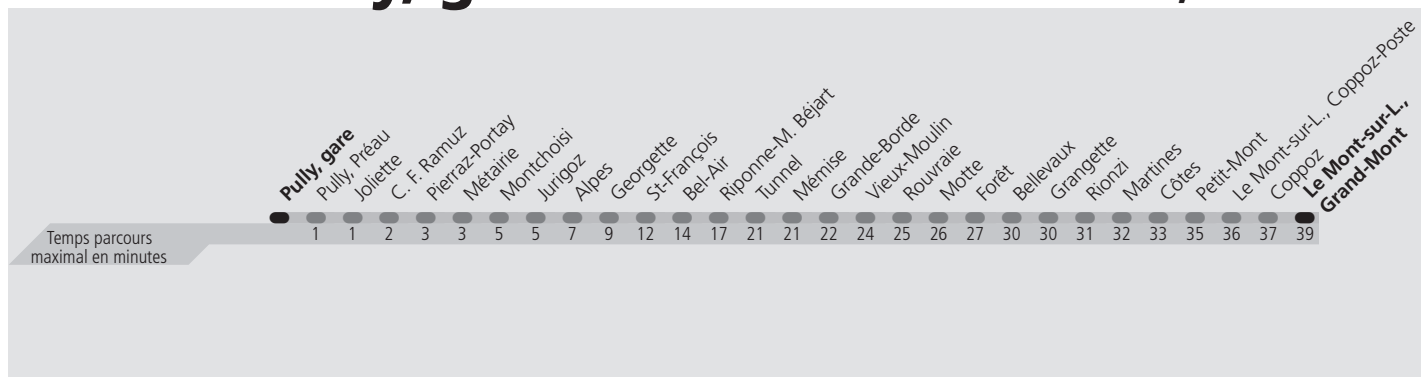

ti 8 Pully, gare

Direction > **Le Mont-sur-L., Grand-Mont**

Lundi-Vendredi

Pully, gare Direction > **Le Mont-sur-L., Grand-Mont**

Pully, gare			05 12	05 27	05 42	▲	20 32	20 42	20 51	21 00	21 15	21 25	21 40	21 55	22 10	22 25	22 40	22 55	23 10	23 25	23 40	23 55
C. F. Ramuz			05 14	05 29	05 44	▲	20 34	20 44	20 53	21 02	21 17	21 27	21 42	21 57	22 12	22 27	22 42	22 57	23 12	23 27	23 42	23 57
Montchoisi			05 16	05 31	05 46	▲	20 36	20 46	20 55	21 04	21 19	21 29	21 44	21 59	22 14	22 29	22 44	22 59	23 14	23 29	23 44	23 59
Georgette			05 19	05 34	05 49	▲	20 39	20 49	20 58	21 07	21 22	21 32	21 47	22 02	22 17	22 32	22 47	23 02	23 17	23 32	23 47	00 02
St-François			05 21	05 36	05 51	▲	20 41	20 51	21 00	21 09	21 24	21 34	21 49	22 04	22 19	22 34	22 49	23 04	23 19	23 34	23 49	00 04
Bel-Air			05 22	05 37	05 52	▲	20 42	20 52	21 01	21 10	21 25	21 35	21 50	22 05	22 20	22 35	22 50	23 05	23 20	23 35	23 50	00 05
Riponne-M. Béjart	04 55	05 10	05 24	05 39	05 54	▲	20 44	20 54	21 03	21 12	21 27	21 37	21 52	22 07	22 22	22 37	22 52	23 07	23 22	23 37	23 52	00 07
Tunnel	04 57	05 12	05 26	05 41	05 56	▲	20 48	20 58	21 06	21 15	21 30	21 40	21 55	22 10	22 25	22 40	22 55	23 10	23 24	23 39	23 54	00 09
Vieux-Moulin	04 59	05 14	05 28	05 43	05 58	▲	20 51	21 01	21 09	21 18	21 33	21 43	21 58	22 13	22 28	22 43	22 57	23 12	23 26	23 41	23 56	00 11
Rouvraie	05 00	05 15	05 29	05 44	05 59	▲	20 52	21 02	21 10	21 19	21 34	21 44	21 59	22 14	22 29	22 44	22 58	23 13	23 27	23 42	23 57	00 12
Belleaux	05 02	05 17	05 31	05 46	06 01	▲	20 55	21 05	21 13	21 22	21 37	21 47	22 02	22 16	22 31	22 46	23 00	23 15	23 29	23 44	23 59	00 14
Petit-Mont	05 06	05 21	05 35	05 50	06 05	▲	20 59	21 09	21 17	21 26	21 41	21 51	22 06	22 20	22 35	22 50	23 04	23 19	23 33	23 48	00 03	00 18
Le Mont-sur-L., Grand-Mont	05 09	05 24	05 38	05 53	06 08	▲	21 03	21 12	21 20	21 29	21 44	21 54	22 09	22 23	22 38	22 53	23 07	23 22	23 36	23 51	00 06	00 21
Pully, gare	00 10	00 22	00 37																			
C. F. Ramuz	00 12	00 24	00 39																			
Montchoisi	00 14	00 26	00 41																			
Georgette	00 17	00 29	00 44																			
St-François	00 19	00 31	00 46																			
Bel-Air	00 20																					
Riponne-M. Béjart	00 22																					
Tunnel	00 24																					
Vieux-Moulin	00 26																					
Rouvraie	00 27																					
Belleaux	00 29																					
Petit-Mont	00 33																					
Le Mont-sur-L., Grand-Mont	00 36																					