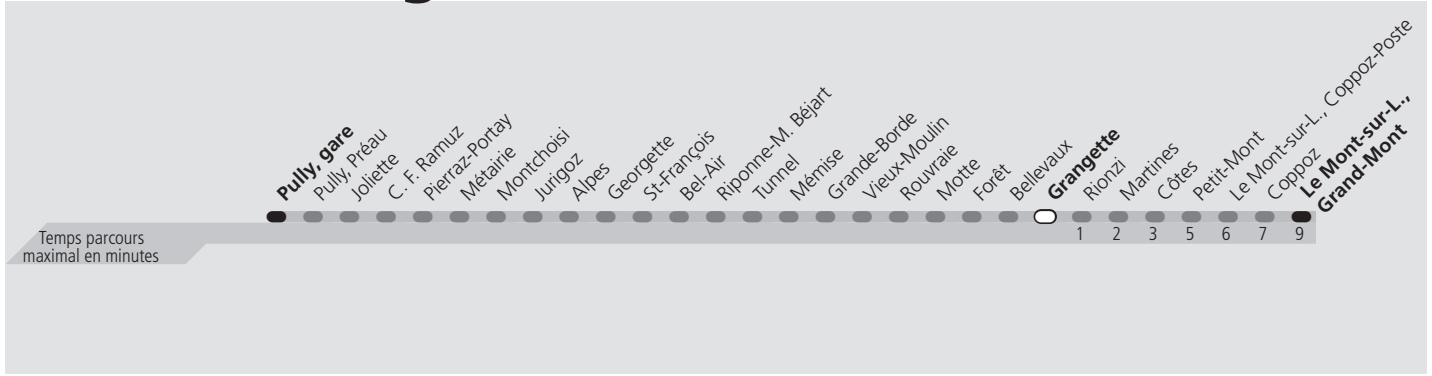

ti 8 Grangette

Direction > **Le Mont-sur-L., Grand-Mont**

	Lundi-Vendredi	Samedi	Dimanche & Fêtes	Vacances	Lundi-Vendredi
04h					
05h	02 17 31 46	08 23 37 52	09 24 39 54	02 17 31 46	
06h	01 11 21 32 44 54	07 22 37 52	09 24 39 54	01 12 22 34 45 55	
07h	06 16 27 38 48 56	07 23 39 48	09 24 39 54	06 16 25 36 46 56	
08h	05 15 25 35 45 55	01 16 26 38 48 58	09 24 40 55	07 17 27 37 47 57	
09h	05 14 24 33 43 52	10 20 30 40 50	10 25 40 55	07 26 36 46 56	
10h	02 12 22 32 42 52	00 11 21 31 41 51	10 26 41 56	06 16 26 36 46 56	
11h	02 12 22 32 42 52	01 11 21 31 41 51	11 26 41 56	06 16 26 36 46 56	
12h	02 12 22 32 42 52	01 11 21 31 41 51	11 26 41 56	06 16 26 36 46 56	
13h	03 12 22 32 42 52	01 11 21 31 41 51	11 26 41 56	06 16 26 36 46 56	
14h	02 13 23 33 43 53	01 11 21 31 41 51	11 24 34 47 59	06 16 26 36 46 56	
15h	03 13 23 33 43 55	01 11 21 31 41 51	12 24 36 48	06 16 26 36 47 57	
16h	04 13 22 32 42 52	01 11 21 31 41 51	00 12 24 36 48	07 17 27 38 48 58	
17h	02 12 22 32 42 52	01 11 21 31 41 51	00 12 24 36 48	08 18 28 38 48 58	
18h	02 12 21 31 41 51	01 11 21 31 41 50	00 12 24 36 48	08 18 27 37 47 57	
19h	01 10 19 29 38 48 57	00 10 19 28 38 48 58	00 12 24 36 48	06 15 25 35 45 54	
20h	07 16 25 35 45 55	08 16 26 35 45 55	00 12 23 35 47 59	04 13 22 31 41 51	
21h	05 13 22 37 47	05 15 25 39 49	11 22 35 47	01 11 21 36 47	
22h	02 16 31 46	02 16 31 46	02 16 31 46	02 16 31 46	
23h	00 15 29 44 59	00 15 29 44 59	00 15 29 44 59	00 15 29 44 59	
00h	14 29	14 29	14 29	14 29	
01h					