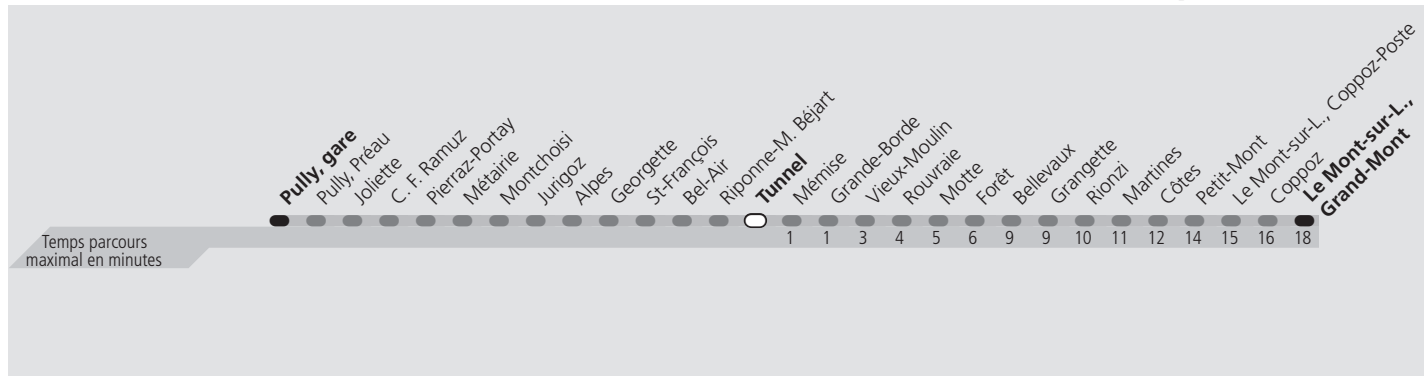

# ti 8 Tunnel

Direction > **Le Mont-sur-L., Grand-Mont**

	Lundi-Vendredi	Samedi	Dimanche & Fêtes	Vacances	Lundi-Vendredi
<b>04h</b>	57			57	
<b>05h</b>	12 26 41 56	03 18 32 47	03 18 33 48	12 26 41 56	
<b>06h</b>	06 16 27 38 48 58	02 17 32 47	03 18 33 48	07 17 28 39 49 59	
<b>07h</b>	08 19 30 40 48 57	02 17 33 42 55	03 18 33 48	09 18 29 39 49	
<b>08h</b>	07 17 27 37 47 57	10 20 32 42 52	03 18 33 48	00 10 20 30 40 50	
<b>09h</b>	06 16 25 35 44 54	03 13 23 33 43 53	03 18 33 48	00 19 29 39 49 59	
<b>10h</b>	04 14 24 34 44 54	03 13 23 33 43 53	03 19 34 49	09 19 29 39 49 59	
<b>11h</b>	04 14 24 34 44 54	03 13 23 33 43 53	04 19 34 49	09 19 29 39 49 59	
<b>12h</b>	04 14 24 34 44 55	03 13 23 33 43 53	04 19 34 49	09 19 29 39 49 59	
<b>13h</b>	04 14 24 34 44 54	03 13 23 33 43 53	04 19 34 49	09 19 29 39 49 59	
<b>14h</b>	05 15 25 35 45 55	03 13 23 33 43 53	04 17 27 40 52	09 19 29 39 49 59	
<b>15h</b>	05 15 25 35 46 55	03 13 23 33 43 53	05 17 29 41 53	09 19 29 40 50	
<b>16h</b>	04 13 23 33 43 53	03 13 23 33 43 53	05 17 29 41 53	00 10 20 30 40 50	
<b>17h</b>	03 13 23 33 43 53	03 13 23 33 43 53	05 17 29 41 53	00 10 20 30 40 50	
<b>18h</b>	03 13 23 33 43 53	03 13 23 33 43 53	05 17 29 41 53	00 10 20 30 40 50 59	
<b>19h</b>	02 11 21 31 41 50	03 12 21 31 41 51	05 17 29 41 53	08 18 28 38 47 57	
<b>20h</b>	00 09 18 28 38 48 58	01 09 19 28 38 48 58	05 16 28 40 52	06 15 24 34 44 54	
<b>21h</b>	06 15 30 40 55	08 18 32 42 55	04 15 28 40 55	04 14 29 40 55	
<b>22h</b>	10 25 40 55	10 25 40 55	10 25 40 55	10 25 40 55	
<b>23h</b>	10 24 39 54	10 24 39 54	10 24 39 54	10 24 39 54	
<b>00h</b>	09 24	09 24	09 24	09 24	
<b>01h</b>					