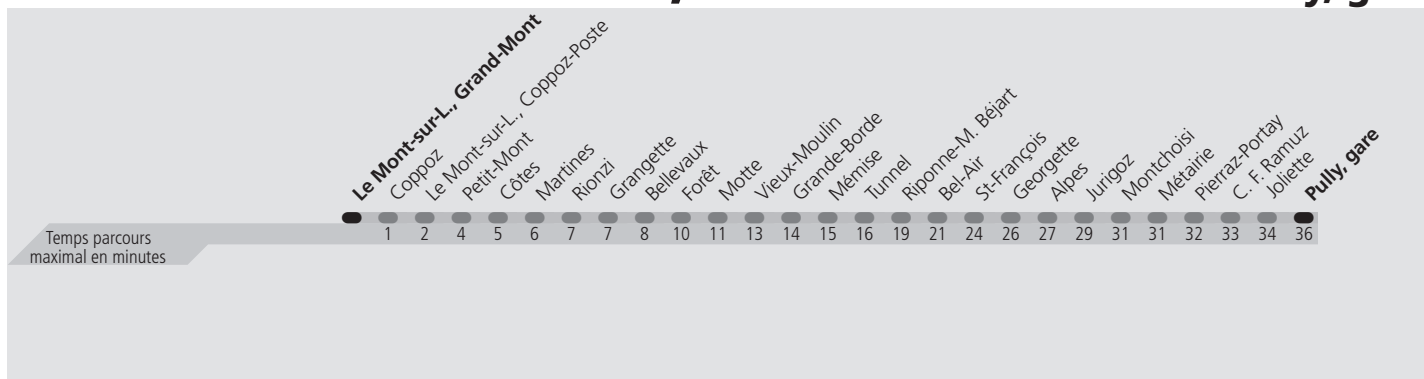

Vacances Lundi-Vendredi

Le Mont-sur-L., Grand-Mont Direction > Pully, gare

Le Mont-sur-L., Grand-Mont			05 12	05 27	▲	20 45	20 54	21 04	21 19	21 34	21 49	22 04	22 19	22 34	22 49	23 04	23 19	23 34	23 49	00 04	00 09	00 24
Petit-Mont			05 14	05 29	▲	20 48	20 57	21 06	21 21	21 36	21 51	22 06	22 21	22 36	22 51	23 06	23 21	23 36	23 51	00 06	00 11	00 26
Bellevaux			05 18	05 33	▲	20 51	21 00	21 09	21 24	21 39	21 54	22 09	22 24	22 39	22 54	23 09	23 24	23 39	23 54	00 09	00 14	00 29
Motte			05 20	05 35	▲	20 53	21 02	21 11	21 26	21 41	21 56	22 11	22 26	22 41	22 56	23 11	23 26	23 41	23 56	00 11	00 16	00 31
Vieux-Moulin			05 22	05 37	▲	20 55	21 04	21 13	21 28	21 43	21 58	22 13	22 28	22 43	22 58	23 12	23 27	23 42	23 57	00 12	00 17	00 32
Tunnel			05 24	05 39	▲	20 57	21 06	21 15	21 30	21 45	22 00	22 15	22 30	22 45	23 00	23 14	23 29	23 44	23 59	00 14	00 19	00 34
Riponne-M. Béjart			05 26	05 41	▲	20 59	21 08	21 17	21 32	21 47	22 02	22 17	22 32	22 47	23 02	23 16	23 31	23 46	00 01	00 16	00 21	00 36
Bel-Air	04 58	05 13	05 28	05 43	▲	21 01	21 10	21 19	21 34	21 49	22 04	22 19	22 34	22 49	23 04	23 18	23 33	23 48	00 03	00 18		
St-François	05 00	05 15	05 30	05 45	▲	21 03	21 12	21 21	21 36	21 51	22 06	22 21	22 36	22 51	23 06	23 20	23 35	23 50	00 05	00 20		
Georgette	05 02	05 17	05 32	05 47	▲	21 04	21 13	21 22	21 37	21 52	22 07	22 22	22 37	22 52	23 07	23 21	23 36	23 51	00 06	00 21		
Montchoisi	05 04	05 19	05 34	05 49	▲	21 07	21 16	21 25	21 40	21 55	22 10	22 25	22 40	22 55	23 10	23 24	23 39	23 54	00 09	00 24		
C. F. Ramuz	05 06	05 21	05 36	05 51	▲	21 09	21 18	21 27	21 42	21 57	22 12	22 27	22 42	22 57	23 12	23 26	23 41	23 56	00 11	00 26		
Pully, gare	05 08	05 23	05 38	05 53	▲	21 11	21 20	21 29	21 44	21 59	22 14	22 29	22 44	22 59	23 14	23 28	23 43	23 58	00 13	00 28		

Le Mont-sur-L., Grand-Mont	00 39
Petit-Mont	00 41
Bellevaux	00 44
Motte	00 46
Vieux-Moulin	00 47
Tunnel	00 49
Riponne-M. Béjart	00 51
Bel-Air	
St-François	
Georgette	
Montchoisi	
C. F. Ramuz	
Pully, gare	

▲ Un passage toutes les 10 minutes environ

Fêtes: Noël, Nouvel An, 2 janvier, Vendredi Saint, Lundi de Pâques, Ascension, Lundi de Pentecôte, 1er août et Lundi du Jeûne fédéral

Vacances: 26.12.2022 au 06.01.2023, 13.02.2023 au 17.02.2023, 11.04.2023 au 21.04.2023, 19.05.2023, 03.07.2023 au 18.08.2023, 16.10.2023 au 27.10.2023

Les horaires peuvent être modifiés selon les conditions de circulation.