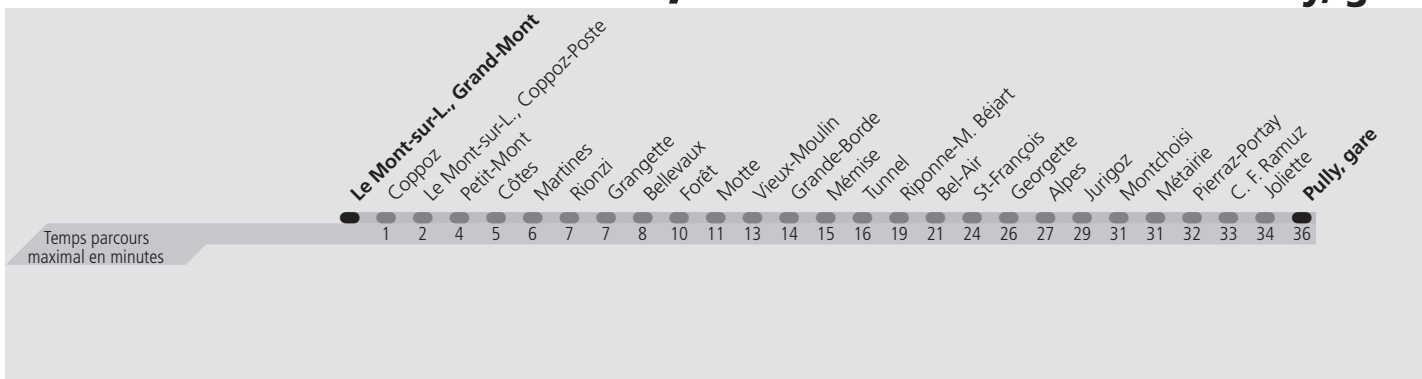

Samedi

Le Mont-sur-L., Grand-Mont Direction > Pully, gare

Le Mont-sur-L., Grand-Mont			05 18	05 33	05 48	06 03	06 18	06 33	06 48	07 03	07 14	07 29	▲	20 30	20 38	20 47	20 57	21 06	21 19	21 34	21 49	22 04
Petit-Mont			05 20	05 35	05 50	06 05	06 20	06 35	06 50	07 05	07 16	07 31	▲	20 32	20 40	20 49	20 59	21 08	21 21	21 36	21 51	22 06
Bellevaux			05 24	05 39	05 54	06 09	06 24	06 39	06 54	07 09	07 20	07 35	▲	20 36	20 44	20 53	21 03	21 11	21 24	21 39	21 54	22 09
Motte			05 26	05 41	05 56	06 11	06 26	06 41	06 56	07 12	07 23	07 38	▲	20 38	20 46	20 55	21 05	21 13	21 26	21 41	21 56	22 11
Vieux-Moulin			05 28	05 43	05 58	06 13	06 28	06 43	06 58	07 14	07 25	07 40	▲	20 40	20 48	20 57	21 07	21 15	21 28	21 43	21 58	22 13
Tunnel			05 30	05 45	06 00	06 15	06 30	06 45	07 00	07 16	07 27	07 42	▲	20 42	20 50	20 59	21 09	21 17	21 30	21 45	22 00	22 15
Riponne-M. Béjart			05 31	05 46	06 01	06 16	06 31	06 46	07 02	07 18	07 29	07 44	▲	20 44	20 52	21 01	21 11	21 19	21 32	21 47	22 02	22 17
Bel-Air	05 04	05 19	05 33	05 48	06 03	06 18	06 33	06 48	07 04	07 20	07 31	07 46	▲	20 46	20 54	21 03	21 13	21 21	21 34	21 49	22 04	22 19
St-François	05 06	05 21	05 35	05 50	06 05	06 20	06 35	06 50	07 06	07 23	07 34	07 49	▲	20 48	20 56	21 05	21 15	21 23	21 36	21 51	22 06	22 21
Georgette	05 08	05 23	05 37	05 52	06 07	06 22	06 37	06 52	07 08	07 25	07 36	07 51	▲	20 50	20 58	21 06	21 16	21 24	21 37	21 52	22 07	22 22
Montchoisi	05 10	05 25	05 39	05 54	06 09	06 24	06 39	06 54	07 10	07 27	07 38	07 53	▲	20 53	21 01	21 09	21 19	21 27	21 40	21 55	22 10	22 25
C. F. Ramuz	05 12	05 27	05 41	05 56	06 11	06 26	06 41	06 56	07 12	07 29	07 40	07 55	▲	20 55	21 03	21 11	21 21	21 29	21 42	21 57	22 12	22 27
Pully, gare	05 14	05 29	05 43	05 58	06 13	06 28	06 43	06 58	07 14	07 31	07 42	07 57	▲	20 57	21 05	21 13	21 23	21 31	21 44	21 59	22 14	22 29

Le Mont-sur-L., Grand-Mont	22 19	22 34	22 49	23 04	23 19	23 34	23 49	00 04	00 09	00 24	00 39	
Petit-Mont	22 21	22 36	22 51	23 06	23 21	23 36	23 51	00 06	00 11	00 26	00 41	
Bellevaux	22 24	22 39	22 54	23 09	23 24	23 39	23 54	00 09	00 14	00 29	00 44	
Motte	22 26	22 41	22 56	23 11	23 26	23 41	23 56	00 11	00 16	00 31	00 46	
Vieux-Moulin	22 28	22 43	22 58	23 12	23 27	23 42	23 57	00 12	00 17	00 32	00 47	
Tunnel	22 30	22 45	23 00	23 14	23 29	23 44	23 59	00 14	00 19	00 34	00 49	
Riponne-M. Béjart	22 32	22 47	23 02	23 16	23 31	23 46	00 01	00 16	00 21	00 36	00 51	
Bel-Air	22 34	22 49	23 04	23 18	23 33	23 48	00 03	00 18				
St-François	22 36	22 51	23 06	23 20	23 35	23 50	00 05	00 20				
Georgette	22 37	22 52	23 07	23 21	23 36	23 51	00 06	00 21				
Montchoisi	22 40	22 55	23 10	23 24	23 39	23 54	00 09	00 24				
C. F. Ramuz	22 42	22 57	23 12	23 26	23 41	23 56	00 11	00 26				
Pully, gare	22 44	22 59	23 14	23 28	23 43	23 58	00 13	00 28				

▲ Un passage toutes les 10 minutes environ

Fêtes: Noël, Nouvel An, 2 janvier, Vendredi Saint, Lundi de Pâques, Ascension, Lundi de Pentecôte, 1er août et Lundi du Jeûne fédéral

Vacances: 26.12.2022 au 06.01.2023, 13.02.2023 au 17.02.2023, 11.04.2023 au 21.04.2023, 19.05.2023, 03.07.2023 au 18.08.2023, 16.10.2023 au 27.10.2023

Les horaires peuvent être modifiés selon les conditions de circulation.