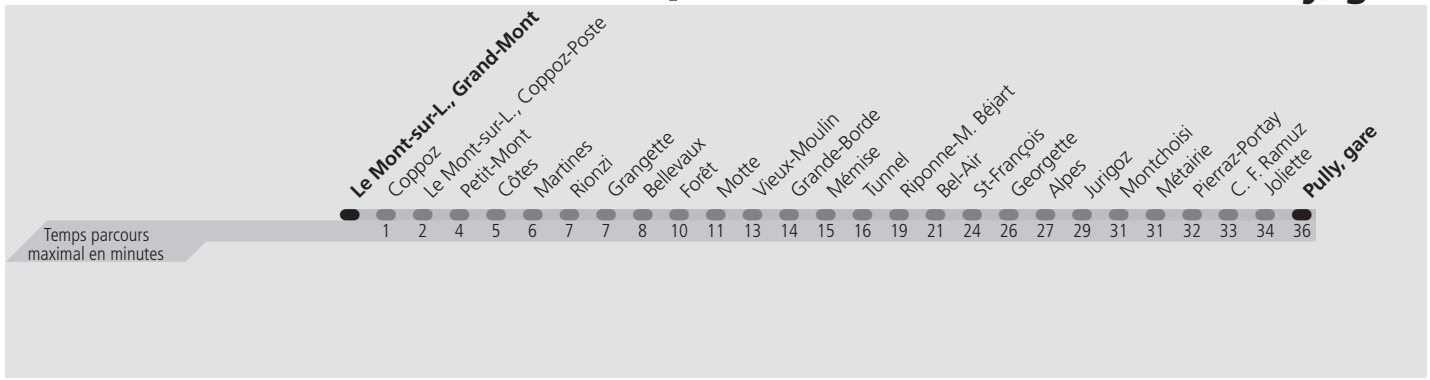

Dimanche & Fêtes

Le Mont-sur-L., Grand-Mont Direction > Pully, gare

Le Mont-sur-L., Grand-Mont			05 19	05 34	05 49	06 04	06 19	06 34	06 49	07 04	07 19	07 34	07 49	08 04	08 19	08 34	08 46	09 00	09 15	▲	20 59	21 10
Petit-Mont			05 21	05 36	05 51	06 06	06 21	06 36	06 51	07 06	07 21	07 36	07 51	08 06	08 21	08 36	08 48	09 02	09 17	▲	21 01	21 12
Bellevaux			05 25	05 40	05 55	06 10	06 25	06 40	06 55	07 10	07 25	07 40	07 55	08 10	08 25	08 40	08 52	09 06	09 21	▲	21 04	21 15
Motte			05 27	05 42	05 57	06 12	06 27	06 42	06 57	07 12	07 27	07 42	07 57	08 12	08 27	08 42	08 54	09 08	09 23	▲	21 06	21 17
Vieux-Moulin			05 29	05 44	05 59	06 14	06 29	06 44	06 59	07 14	07 29	07 44	07 59	08 14	08 29	08 44	08 56	09 10	09 25	▲	21 08	21 19
Tunnel			05 31	05 46	06 01	06 16	06 31	06 46	07 01	07 16	07 31	07 46	08 01	08 16	08 31	08 47	08 59	09 13	09 28	▲	21 10	21 21
Riponne-M. Béjart			05 32	05 47	06 02	06 17	06 32	06 47	07 02	07 17	07 32	07 47	08 03	08 18	08 33	08 49	09 01	09 15	09 30	▲	21 12	21 23
Bel-Air	05 05	05 20	05 34	05 49	06 04	06 19	06 34	06 49	07 04	07 19	07 34	07 49	08 05	08 20	08 35	08 51	09 03	09 17	09 32	▲	21 14	21 25
St-François	05 07	05 22	05 36	05 51	06 06	06 21	06 36	06 51	07 06	07 21	07 36	07 51	08 07	08 22	08 37	08 53	09 05	09 19	09 34	▲	21 16	21 27
Georgette	05 09	05 24	05 38	05 53	06 08	06 23	06 38	06 53	07 08	07 23	07 38	07 53	08 09	08 24	08 39	08 55	09 07	09 21	09 36	▲	21 17	21 28
Montchoisi	05 11	05 26	05 40	05 55	06 10	06 25	06 40	06 55	07 10	07 25	07 40	07 55	08 11	08 26	08 41	08 57	09 10	09 24	09 39	▲	21 20	21 31
C. F. Ramuz	05 13	05 28	05 42	05 57	06 12	06 27	06 42	06 57	07 12	07 27	07 42	07 57	08 13	08 28	08 43	08 59	09 12	09 26	09 41	▲	21 22	21 33
Pully, gare	05 15	05 30	05 44	05 59	06 14	06 29	06 44	06 59	07 14	07 29	07 44	07 59	08 15	08 30	08 45	09 01	09 14	09 28	09 43	▲	21 24	21 35
Le Mont-sur-L., Grand-Mont	21 20	21 34	21 49	22 04	22 19	22 34	22 49	23 04	23 19	23 34	23 49	00 04	00 09	00 24	00 39							
Petit-Mont	21 22	21 36	21 51	22 06	22 21	22 36	22 51	23 06	23 21	23 36	23 51	00 06	00 11	00 26	00 41							
Bellevaux	21 25	21 39	21 54	22 09	22 24	22 39	22 54	23 09	23 24	23 39	23 54	00 09	00 14	00 29	00 44							
Motte	21 27	21 41	21 56	22 11	22 26	22 41	22 56	23 11	23 26	23 41	23 56	00 11	00 16	00 31	00 46							
Vieux-Moulin	21 29	21 43	21 58	22 13	22 28	22 43	22 58	23 12	23 27	23 42	23 57	00 12	00 17	00 32	00 47							
Tunnel	21 31	21 45	22 00	22 15	22 30	22 45	23 00	23 14	23 29	23 44	23 59	00 14	00 19	00 34	00 49							
Riponne-M. Béjart	21 33	21 47	22 02	22 17	22 32	22 47	23 02	23 16	23 31	23 46	00 01	00 16	00 21	00 36	00 51							
Bel-Air	21 35	21 49	22 04	22 19	22 34	22 49	23 04	23 18	23 33	23 48	00 03	00 18										
St-François	21 37	21 51	22 06	22 21	22 36	22 51	23 06	23 20	23 35	23 50	00 05	00 20										
Georgette	21 38	21 52	22 07	22 22	22 37	22 52	23 07	23 21	23 36	23 51	00 06	00 21										
Montchoisi	21 41	21 55	22 10	22 25	22 40	22 55	23 10	23 24	23 39	23 54	00 09	00 24										
C. F. Ramuz	21 43	21 57	22 12	22 27	22 42	22 57	23 12	23 26	23 41	23 56	00 11	00 26										
Pully, gare	21 45	21 59	22 14	22 29	22 44	22 59	23 14	23 28	23 43	23 58	00 13	00 28										

▲ Un passage toutes les 10 minutes environ

Fêtes: Noël, Nouvel An, 2 janvier, Vendredi Saint, Lundi de Pâques, Ascension, Lundi de Pentecôte, 1er août et Lundi du Jeûne fédéral

Vacances: 26.12.2022 au 06.01.2023, 13.02.2023 au 17.02.2023, 11.04.2023 au 21.04.2023, 19.05.2023, 03.07.2023 au 18.08.2023, 16.10.2023 au 27.10.2023

Les horaires peuvent être modifiés selon les conditions de circulation.