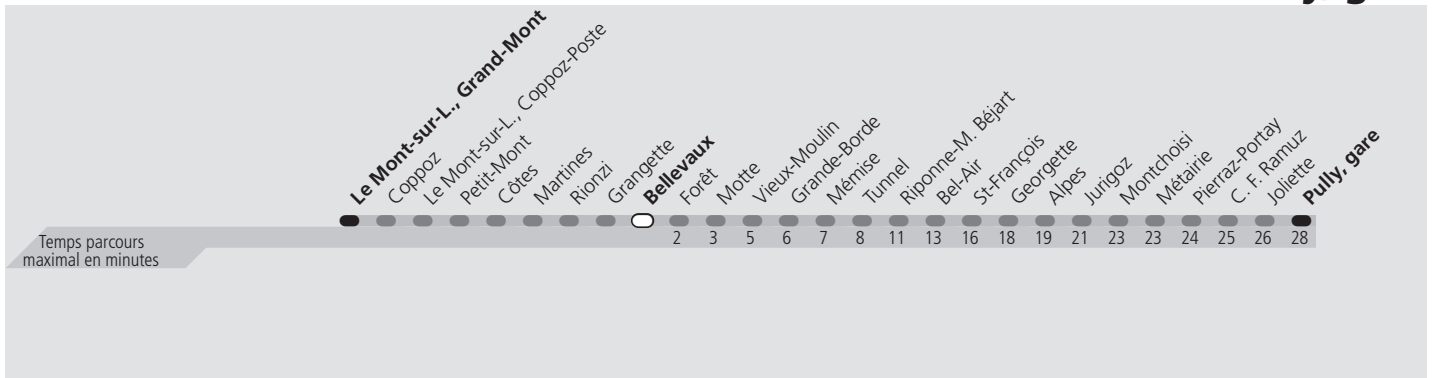

ti 8 Bellevaux

Direction > **Pully, gare**

	Lundi-Vendredi	Samedi	Dimanche & Fêtes	Vacances	Lundi-Vendredi
04h					
05h	18 33 48 58	24 39 54	25 40 55	18 33 48 58	
06h	08 18 29 39 49	09 24 39 54	10 25 40 55	08 18 29 39 49 59	
07h	00 10 20 31 41 51	09 20 35 50	10 25 40 55	09 19 30 40 50	
08h	01 11 21 30 40 50 59	02 12 22 32 42 52	10 25 40 52	00 10 20 30 40 50 59	
09h	09 19 29 39 49 59	02 13 23 33 43 53	06 21 36 51	09 19 29 39 49 59	
10h	09 19 29 39 49	03 13 23 33 43 53	06 21 36 51	09 19 29 39 49 59	
11h	00 11 22 33 44 55	03 13 23 33 43 53	06 21 36 51	09 19 29 39 49 59	
12h	07 12 18 28 39 49 59	03 13 23 33 43 53	06 21 36 51	09 19 29 39 49 59	
13h	09 19 29 39 49 59	03 13 23 33 43 53	06 21 36 51	09 19 29 39 49 59	
14h	09 19 29 39 49 59	03 13 23 33 43 53	06 18 30 42 54	09 19 29 39 49 59	
15h	09 19 29 39 48 58	03 13 23 33 43 53	06 18 30 42 54	09 19 29 38 45 55	
16h	08 18 28 38 48 58	03 13 23 33 43 53	06 18 30 42 54	05 15 24 34 44 54	
17h	08 18 28 38 48 58	03 13 23 33 43 53	06 18 30 42 54	04 14 24 34 45 55	
18h	08 18 28 38 47 57	03 13 23 33 43 53	06 18 30 42 54	05 16 26 36 47 57	
19h	06 15 23 32 42 52	03 12 22 32 42 52	06 18 30 42 54	07 17 27 37 47 54	
20h	02 12 22 29 39 49 59	02 11 18 26 36 44 53	06 18 30 41 53	04 13 23 33 42 51	
21h	09 24 39 54	03 11 24 39 54	04 15 25 39 54	00 09 24 39 54	
22h	09 24 39 54	09 24 39 54	09 24 39 54	09 24 39 54	
23h	09 24 39 54	09 24 39 54	09 24 39 54	09 24 39 54	
00h	09 14 29 44	09 14 29 44	09 14 29 44	09 14 29 44	
01h					

a Le voyage se termine à Riponne-M. Béjart.

Fêtes: Vendredi Saint, Lundi de Pâques, Ascension, Lundi de Pentecôte, 1er août et Lundi du Jeûne fédéral
Vacances: 11.04.2023 au 21.04.2023, 19.05.2023, 03.07.2023 au 18.08.2023, 16.10.2023 au 27.10.2023