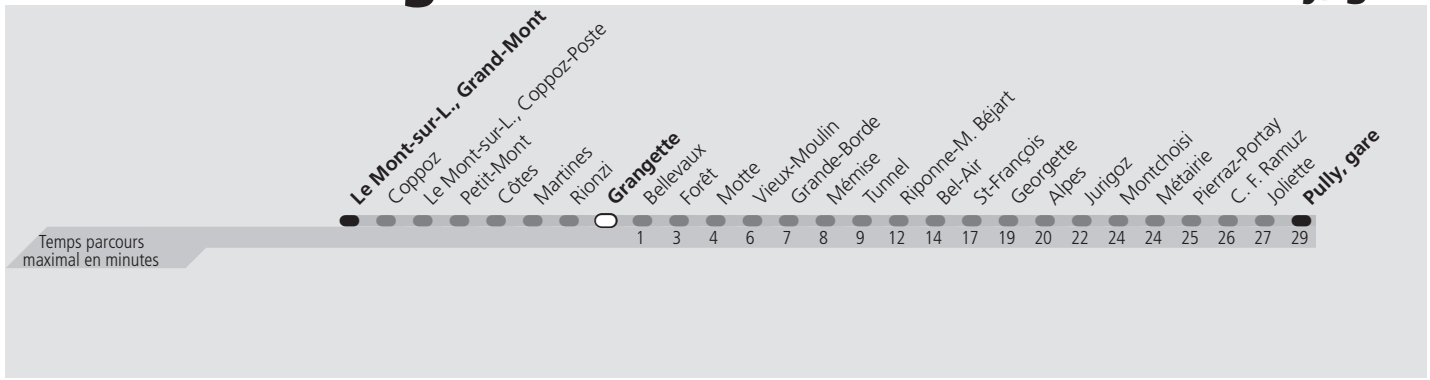

ti 8 Grangette

Direction > **Pully, gare**

	Lundi-Vendredi	Samedi	Dimanche & Fêtes	Vacances	Lundi-Vendredi
04h					
05h	17 32 47 57	23 38 53	24 39 54	17 32 47 57	
06h	07 17 28 38 48 59	08 23 38 53	09 24 39 54	07 17 28 38 48 58	
07h	09 19 30 40 50	08 19 34 49	09 24 39 54	08 18 29 39 49 59	
08h	00 10 20 29 39 49 58	01 11 21 31 41 51	09 24 39 51	09 19 29 39 49 58	
09h	08 18 28 38 48 58	01 12 22 32 42 52	05 20 35 50	08 18 28 38 48 58	
10h	08 18 28 38 48 59	02 12 22 32 42 52	05 20 35 50	08 18 28 38 48 58	
11h	10 21 32 43 54	02 12 22 32 42 52	05 20 35 50	08 18 28 38 48 58	
12h	06 11 17 27 38 48 58	02 12 22 32 42 52	05 20 35 50	08 18 28 38 48 58	
13h	08 18 28 38 48 58	02 12 22 32 42 52	05 20 35 50	08 18 28 38 48 58	
14h	08 18 28 38 48 58	02 12 22 32 42 52	05 17 29 41 53	08 18 28 38 48 58	
15h	08 18 28 38 47 57	02 12 22 32 42 52	05 17 29 41 53	08 18 28 37 44 54	
16h	07 17 27 37 47 57	02 12 22 32 42 52	05 17 29 41 53	04 14 23 33 43 53	
17h	07 17 27 37 47 57	02 12 22 32 42 52	05 17 29 41 53	03 13 23 33 44 54	
18h	07 17 27 37 46 56	02 12 22 32 42 52	05 17 29 41 53	04 15 25 35 46 56	
19h	05 14 22 31 41 51	02 11 21 31 41 51	05 17 29 41 53	06 16 26 36 46 53	
20h	01 11 21 28 38 48 58	01 10 17 25 35 43 52	05 17 29 40 52	03 12 22 32 41 50 59	
21h	08 23 38 53	02 10 23 38 53	03 14 24 38 53	08 23 38 53	
22h	08 23 38 53	08 23 38 53	08 23 38 53	08 23 38 53	
23h	08 23 38 53	08 23 38 53	08 23 38 53	08 23 38 53	
00h	08 13 28 43 a a a	08 13 28 43 a a a	08 13 28 43 a a a	08 13 28 43 a a a	
01h					

a Le voyage se termine à Riponne-M. Béjart.

Fêtes: Vendredi Saint, Lundi de Pâques, Ascension, Lundi de Pentecôte, 1er août et Lundi du Jeûne fédéral
Vacances: 11.04.2023 au 21.04.2023, 19.05.2023, 03.07.2023 au 18.08.2023, 16.10.2023 au 27.10.2023