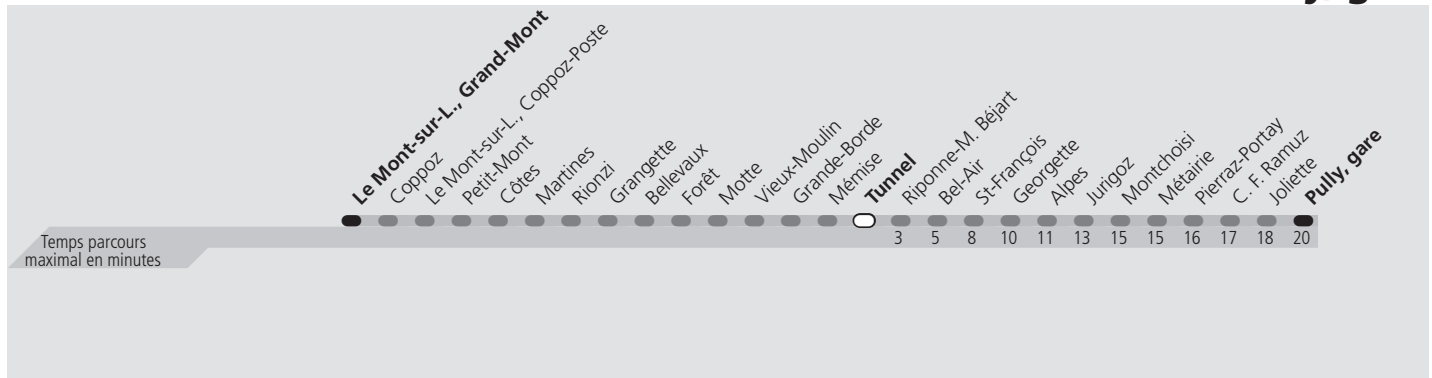

ti 8 Tunnel

Direction > **Pully, gare**

	Lundi-Vendredi	Samedi	Dimanche & Fêtes	Vacances	Lundi-Vendredi
04h					
05h	24 39 54	30 45	31 46	24 39 54	
06h	04 14 24 36 46 57	00 15 30 45	01 16 31 46	04 14 24 36 46 57	
07h	08 18 28 39 49 59	00 16 27 42 57	01 16 31 46	07 17 27 38 48 58	
08h	09 19 29 38 48 58	09 20 30 40 50	01 16 31 47 59	08 18 28 38 48 58	
09h	07 17 27 37 47 57	00 10 21 31 41 51	13 28 43 58	07 17 27 37 47 57	
10h	07 17 27 37 47 57	01 11 21 31 41 51	13 28 43 58	07 17 27 37 47 57	
11h	08 19 30 41 52	01 11 21 31 41 51	13 28 43 58	07 17 27 37 47 57	
12h	03 15 20 26 36 47 57	01 11 21 31 41 51	13 28 43 58	07 17 27 37 47 57	
13h	07 17 27 37 47 57	01 11 21 31 41 51	13 28 43 58	07 17 27 37 47 57	
14h	07 17 27 37 47 57	01 11 21 31 41 51	13 25 37 49	07 17 27 37 47 57	
15h	07 17 27 37 47 56	01 11 21 31 41 51	01 13 25 37 49	07 17 27 37 46 53	
16h	06 16 26 36 46 56	01 11 21 31 41 51	01 13 25 37 49	03 13 23 32 42 52	
17h	06 16 26 36 46 56	01 11 21 31 41 51	01 13 25 37 49	02 12 22 32 42 53	
18h	06 16 25 35 45 54	01 11 21 30 40 50	01 13 25 37 49	03 13 23 33 43 54	
19h	04 13 22 30 39 49 59	00 10 19 29 39 49 59	01 13 25 36 48	04 14 24 34 44 54	
20h	08 18 28 35 45 55	09 18 25 32 42 50 59	00 12 24 36 47 59	01 10 19 29 39 48 57	
21h	05 15 30 45	09 17 30 45	10 21 31 45	06 15 30 45	
22h	00 15 30 45	00 15 30 45	00 15 30 45	00 15 30 45	
23h	00 14 29 44 59	00 14 29 44 59	00 14 29 44 59	00 14 29 44 59	
00h	^a 14 19 34 49	^a 14 19 34 49	^a 14 19 34 49	^a 14 19 34 49	
01h					

^a Le voyage se termine à Riponne-M. Béjart.

Fêtes: Vendredi Saint, Lundi de Pâques, Ascension, Lundi de Pentecôte, 1er août et Lundi du Jeûne fédéral
Vacances: 11.04.2023 au 21.04.2023, 19.05.2023, 03.07.2023 au 18.08.2023, 16.10.2023 au 27.10.2023