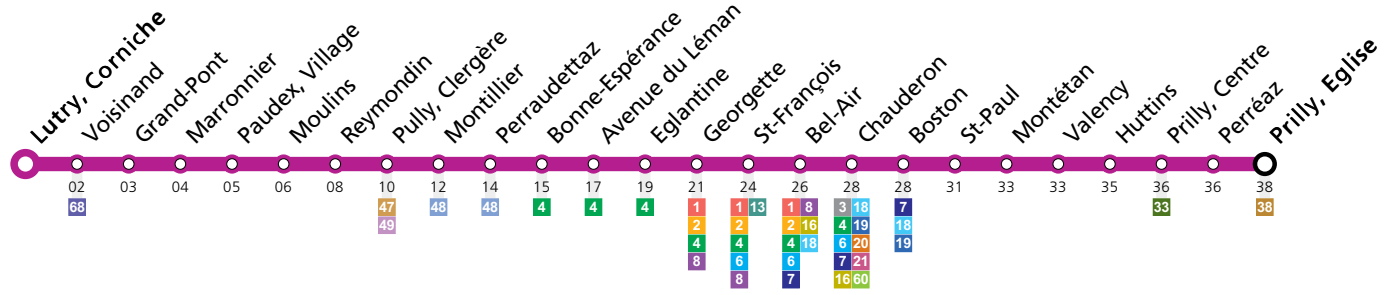

Dimanche et Fêtes