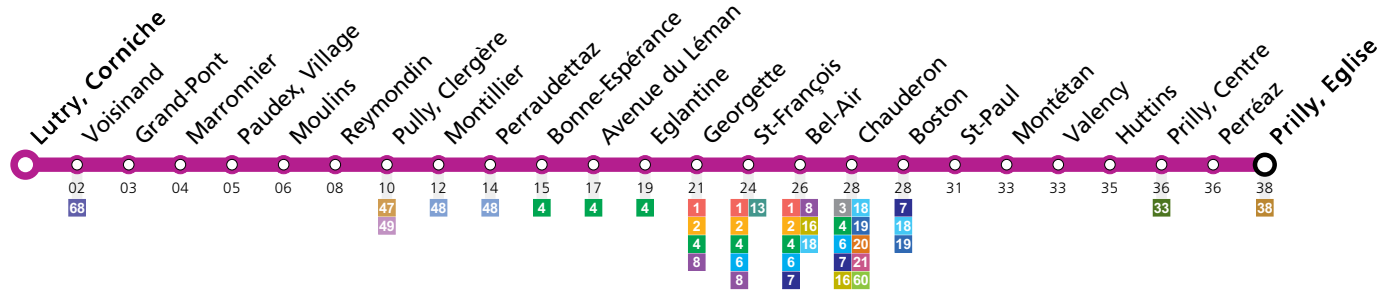

Samedi