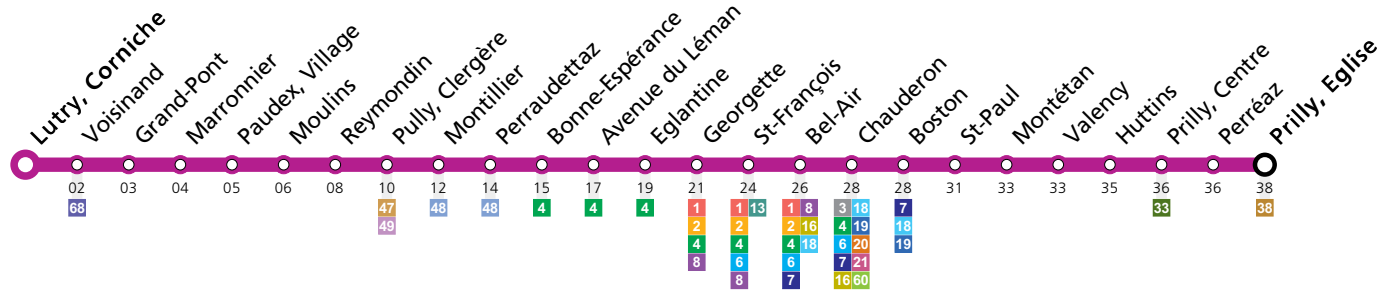

Vacances (Lundi-Vendredi)

Lutry, Corniche					05:21	05:36	05:51	06:03	06:12	06:23	▲ 8'	08:33	08:43	▲ 8'	18:20	18:30	18:40	18:50	19:00	19:10	19:21	19:32
Paudex, Village					05:25	05:40	05:55	06:07	06:16	06:27	▲ 8'	08:37	08:47	▲ 8'	18:24	18:34	18:44	18:54	19:04	19:14	19:25	19:36
Pully, Clergère					05:29	05:44	05:59	06:11	06:20	06:31	▲ 8'	08:42	08:52	▲ 8'	18:29	18:39	18:49	18:59	19:08	19:18	19:29	19:40
Perraudettaz					05:31	05:46	06:01	06:13	06:22	06:33	▲ 8'	08:45	08:54	▲ 8'	18:31	18:41	18:51	19:01	19:10	19:20	19:31	19:42
Georgette					05:35	05:50	06:05	06:17	06:27	06:38	▲ 8'	08:50	08:59	▲ 8'	18:36	18:46	18:56	19:06	19:15	19:25	19:36	19:47
St-François					05:37	05:52	06:07	06:19	06:29	06:40	▲ 8'	08:53	09:02	▲ 8'	18:39	18:49	18:59	19:09	19:18	19:28	19:39	19:49
Bel-Air	05:03	05:18	05:33	05:39	05:54	06:09	06:21	06:31	06:42	06:44	▲ 8'	08:55	09:04	▲ 8'	18:41	18:51	19:01	19:11	19:20	19:30	19:41	19:51
Chauderon	05:04	05:19	05:34	05:40	05:55	06:11	06:23	06:33	06:44	06:44	▲ 8'	08:57	09:06	▲ 8'	18:43	18:53	19:03	19:13	19:22	19:32	19:43	19:53
Montétan	05:08	05:23	05:38	05:44	05:59	06:15	06:27	06:37	06:48	06:48	▲ 8'	09:02	09:11	▲ 8'	18:48	18:58	19:08	19:18	19:27	19:36	19:47	19:57
Prilly, Centre	05:10	05:25	05:40	05:46	06:01	06:17	06:29	06:40	06:51	06:51	▲ 8'	09:05	09:14	▲ 8'	18:51	19:01	19:11	19:21	19:30	19:39	19:50	20:00
Prilly, Eglise	05:12	05:27	05:42	05:48	06:03	06:19	06:31	06:42	06:53	06:53	▲ 8'	09:07	09:16	▲ 8'	18:53	19:03	19:13	19:23	19:32	19:41	19:52	20:02