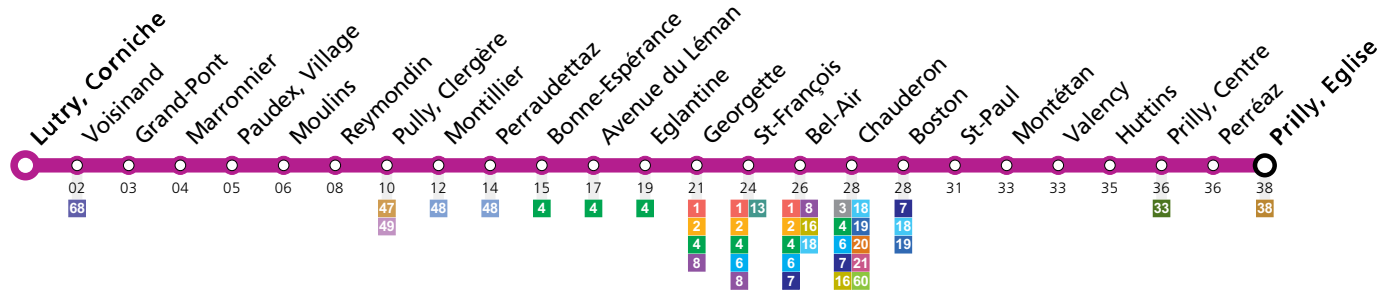

Dimanche et Fêtes

Lutry, Corniche	16:52	17:02	17:12	17:22	17:32	17:42	17:52	18:02	18:12	18:22	18:32	18:42	18:52	19:02	19:12	19:22	19:32	19:42	19:52	20:02	20:13
Paudex, Village	16:56	17:06	17:16	17:26	17:36	17:46	17:56	18:06	18:16	18:26	18:36	18:46	18:56	19:06	19:16	19:26	19:36	19:46	19:56	20:06	20:17
Pully, Clergère	17:00	17:10	17:20	17:30	17:40	17:50	18:00	18:10	18:20	18:30	18:40	18:50	19:00	19:10	19:20	19:30	19:40	19:50	20:00	20:10	20:20
Perraudettaz	17:02	17:12	17:22	17:32	17:42	17:52	18:02	18:12	18:22	18:32	18:42	18:52	19:02	19:12	19:22	19:32	19:42	19:52	20:02	20:12	20:22
Georgette	17:07	17:17	17:27	17:37	17:47	17:57	18:07	18:17	18:27	18:37	18:47	18:57	19:07	19:17	19:27	19:37	19:47	19:57	20:07	20:17	20:27
St-François	17:09	17:19	17:29	17:39	17:49	17:59	18:09	18:19	18:29	18:39	18:49	18:59	19:09	19:19	19:29	19:39	19:49	19:59	20:09	20:19	20:29
Bel-Air	17:11	17:21	17:31	17:41	17:51	18:01	18:11	18:21	18:31	18:41	18:51	19:01	19:11	19:21	19:31	19:41	19:51	20:01	20:11	20:21	20:31
Chauderon	17:13	17:23	17:33	17:43	17:53	18:03	18:13	18:23	18:33	18:43	18:53	19:03	19:13	19:23	19:33	19:43	19:53	20:03	20:13	20:23	20:33
Montétan	17:17	17:27	17:37	17:47	17:57	18:07	18:17	18:27	18:37	18:47	18:57	19:07	19:17	19:27	19:37	19:47	19:57	20:07	20:17	20:27	20:37
Prilly, Centre	17:20	17:30	17:40	17:50	18:00	18:10	18:20	18:30	18:40	18:50	19:00	19:10	19:20	19:30	19:40	19:50	20:00	20:10	20:20	20:30	20:40
Prilly, Eglise	17:22	17:32	17:42	17:52	18:02	18:12	18:22	18:32	18:42	18:52	19:02	19:12	19:22	19:32	19:42	19:52	20:02	20:12	20:22	20:32	20:42
Lutry, Corniche	20:23	20:33	20:43	20:56	21:11	21:26	21:41	21:56	22:11	22:26	22:41	22:56	23:11	23:26	23:41	23:56	00:11	00:21	00:36		
Paudex, Village	20:27	20:37	20:47	21:00	21:15	21:30	21:45	22:00	22:15	22:30	22:45	23:00	23:15	23:30	23:45	00:00	00:15	00:25	00:40		
Pully, Clergère	20:30	20:40	20:50	21:03	21:18	21:33	21:48	22:03	22:18	22:33	22:48	23:03	23:18	23:33	23:48	00:03	00:18	00:28	00:43		
Perraudettaz	20:32	20:42	20:52	21:05	21:20	21:35	21:50	22:05	22:20	22:35	22:50	23:05	23:20	23:35	23:50	00:05	00:20	00:30	00:45		
Georgette	20:37	20:47	20:57	21:10	21:25	21:40	21:55	22:10	22:25	22:40	22:55	23:09	23:24	23:39	23:54	00:09	00:24	00:34	00:49		
St-François	20:39	20:49	20:59	21:12	21:27	21:42	21:57	22:12	22:27	22:42	22:57	23:11	23:26	23:41	23:56	00:11	00:26	00:36	00:51		
Bel-Air	20:41	20:51	21:01	21:14	21:29	21:44	21:59	22:14	22:29	22:44	22:59	23:13	23:28	23:43	23:58	00:13	00:28				
Chauderon	20:43	20:53	21:03	21:16	21:31	21:46	22:01	22:15	22:30	22:45	23:00	23:14	23:29	23:44	23:59	00:14	00:29				
Montétan	20:47	20:57	21:07	21:20	21:35	21:50	22:05	22:19	22:34	22:49	23:04	23:18	23:33	23:48	00:03	00:18	00:33				
Prilly, Centre	20:50	21:00	21:10	21:23	21:38	21:53	22:08	22:22	22:37	22:52	23:07	23:21	23:36	23:51	00:06	00:21	00:36				
Prilly, Eglise	20:52	21:02	21:12	21:25	21:40	21:55	22:10	22:24	22:39	22:54	23:09	23:23	23:38	23:53	00:08	00:23	00:38				

Remarques:

▲ Passage prévu dans les minutes données