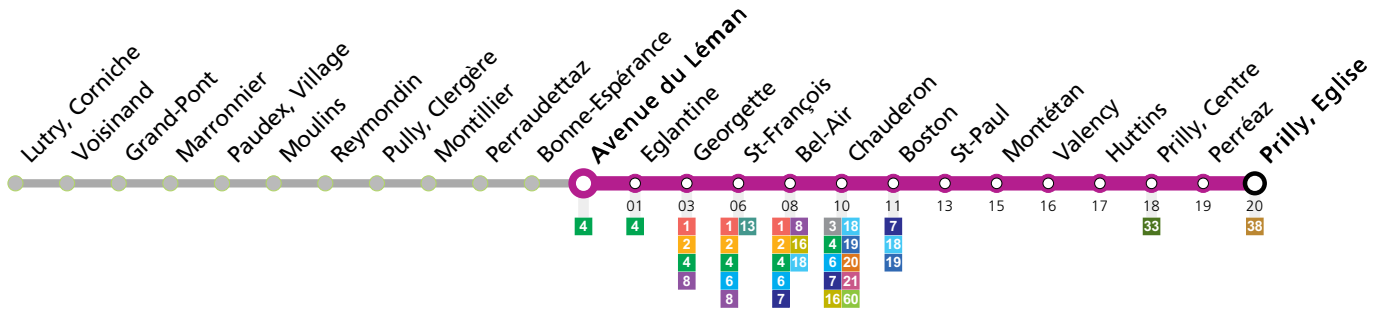

# Avenue du Léman

<b>Lundi-Vendredi</b>	<b>Samedi</b>	<b>Dimanche et Fêtes</b>	<b>Vacances (Lundi-Vendredi)</b>
05	33 48	33 48	33 48
06	03 14 25 33 39 46 53	03 18 33 48	03 15 24 35 43 51 57
07	▲ 7'	03 16 31 42 53	▲ 7'
08	▲ 7'	05 15 25 35 45 55	▲ 8'
09	▲ 8'	05 15 25 35 45 55	▲ 8'
10	▲ 8'	▲ 8'	02 14 24 34 44 54
11	▲ 8'	▲ 8'	04 14 24 34 44 54
12	▲ 8'	▲ 8'	04 14 24 34 44 54
13	▲ 8'	▲ 8'	04 14 24 34 44 54
14	▲ 8'	▲ 7'	04 14 24 34 44 54
15	▲ 7'	▲ 8'	04 14 24 34 44 54
16	▲ 8'	▲ 8'	04 14 24 34 44 54
17	▲ 8'	▲ 8'	04 14 24 34 44 54
18	▲ 8'	02 10 17 25 30 37 46 56	03 10 17 24 33 43 53
19	03 13 23 33 44 54	02 11 21 32 43 53	03 12 22 33 44 54
20	04 14 24 35 47 56	03 13 23 33 43 53	04 14 24 34 44 55
21	07 22 37 52	03 13 25 37 52	07 22 37 52
22	07 22 37 52	07 22 37 52	07 22 37 52
23	07 22 37 52	07 22 37 52	07 22 37 52
00	07 22 32 <sup>3</sup> 47 <sup>3</sup>	07 22 32 <sup>3</sup> 47 <sup>3</sup>	07 22 32 <sup>3</sup> 47 <sup>3</sup>

Horaires en ligne:

**Remarques:**

▲ Passage prévu dans les minutes données

<sup>3</sup> Circule jusqu'à St-François

**Fêtes:** Noël, Nouvel An, 2 janvier, Vendredi Saint, Lundi de Pâques, Ascension, Lundi de Pentecôte, 1er août et Lundi du Jeûne fédéral

**Vacances:** 23.12.2023 au 07.01.2024, 10.02.2024 au 18.02.2024, 29.03.2024 au 14.04.2024, 09.05.2024 au 12.05.2024, 29.06.2024 au 18.08.2024, 12.10.2024 au 27.10.2024

Les horaires peuvent être modifiés selon les conditions de circulation.