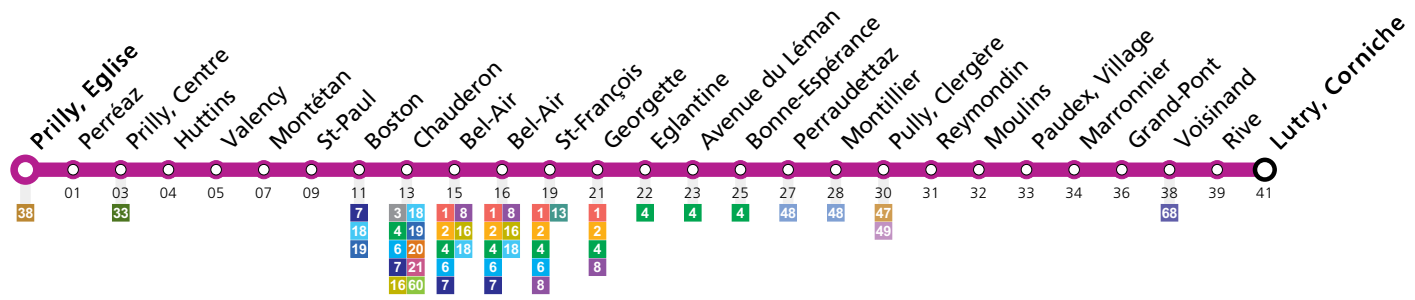

Vacances (Lundi-Vendredi)

Prilly, Eglise				05:16	05:31	05:46	05:54	06:02	06:14	▲ 8'	19:07	19:17	19:27	19:36	19:47	19:58	20:08	20:16	20:26	20:36	20:46	20:56
Prilly, Centre				05:18	05:33	05:48	05:56	06:04	06:16	▲ 8'	19:09	19:19	19:29	19:38	19:49	20:00	20:10	20:18	20:28	20:38	20:48	20:58
Montétan				05:21	05:36	05:51	05:59	06:07	06:19	▲ 8'	19:12	19:22	19:32	19:41	19:52	20:03	20:13	20:21	20:31	20:41	20:51	21:01
Chauderon				05:26	05:41	05:56	06:04	06:12	06:24	▲ 8'	19:17	19:27	19:37	19:46	19:57	20:08	20:18	20:26	20:36	20:46	20:56	21:06
Bel-Air				05:27	05:42	05:57	06:05	06:13	06:25	▲ 8'	19:19	19:29	19:39	19:48	19:59	20:09	20:19	20:27	20:37	20:47	20:57	21:07
Bel-Air	05:01	05:16		05:28	05:43	05:58	06:06	06:14	06:26	▲ 8'	19:20	19:30	19:40	19:49	20:00	20:10	20:20	20:28	20:38	20:48	20:58	21:08
St-François	05:03	05:18		05:30	05:45	06:00	06:08	06:16	06:29	▲ 8'	19:23	19:33	19:43	19:52	20:02	20:12	20:22	20:30	20:40	20:50	21:00	21:10
Georgette	05:04	05:19		05:31	05:46	06:02	06:10	06:18	06:31	▲ 8'	19:25	19:35	19:45	19:54	20:04	20:14	20:24	20:32	20:42	20:52	21:02	21:12
Perraudettaz	05:08	05:23		05:35	05:50	06:06	06:14	06:22	06:35	▲ 8'	19:30	19:40	19:50	19:59	20:09	20:19	20:29	20:37	20:47	20:57	21:06	21:16
Pully, Clergère	05:10	05:25		05:37	05:52	06:08	06:16	06:24	06:37	▲ 8'	19:32	19:42	19:52	20:01	20:11	20:21	20:31	20:39	20:49	20:59	21:08	21:18
Paudex, Village	05:12	05:27		05:39	05:54	06:10	06:18	06:26	06:39	▲ 8'	19:34	19:44	19:54	20:03	20:13	20:23	20:33	20:41	20:51	21:01	21:10	21:20
Lutry, Corniche	05:17	05:32		05:44	05:59	06:15	06:23	06:32	06:45	▲ 8'	19:40	19:50	20:00	20:09	20:19	20:29	20:39	20:47	20:57	21:07	21:16	21:26
Prilly, Eglise																						
Prilly, Centre	21:07	21:19	21:34	21:49	22:04	22:19	22:34	22:49	23:04	23:19	23:34	23:49	00:04	00:11	00:26	00:41						
Montétan	21:09	21:21	21:36	21:51	22:06	22:21	22:36	22:51	23:06	23:21	23:36	23:51	00:06	00:13	00:28	00:43						
Chauderon	21:12	21:24	21:39	21:54	22:09	22:24	22:39	22:54	23:09	23:24	23:39	23:54	00:09	00:16	00:31	00:46						
Bel-Air	21:17	21:29	21:44	21:59	22:14	22:29	22:44	22:59	23:13	23:28	23:43	23:58	00:13	00:20	00:35	00:50						
Bel-Air	21:18	21:30	21:45	22:00	22:15	22:30	22:45	23:00	23:14	23:29	23:44	23:59	00:14									
St-François	21:19	21:31	21:46	22:01	22:16	22:31	22:46	23:01	23:15	23:30	23:45	00:00	00:15									
Georgette	21:21	21:33	21:48	22:03	22:18	22:33	22:48	23:03	23:17	23:32	23:47	00:02	00:17									
Perraudettaz	21:23	21:35	21:50	22:05	22:20	22:35	22:50	23:05	23:19	23:34	23:49	00:04	00:19									
Pully, Clergère	21:27	21:39	21:54	22:09	22:24	22:39	22:54	23:09	23:23	23:38	23:53	00:08	00:23									
Paudex, Village	21:29	21:41	21:56	22:11	22:26	22:41	22:56	23:11	23:25	23:40	23:55	00:10	00:25									
Lutry, Corniche	21:31	21:43	21:58	22:13	22:28	22:43	22:58	23:13	23:27	23:42	23:57	00:12	00:27									
	21:37	21:49	22:04	22:19	22:34	22:49	23:04	23:19	23:33	23:47	00:02	00:17	00:32									

Remarques:
▲ Passage prévu dans les minutes données