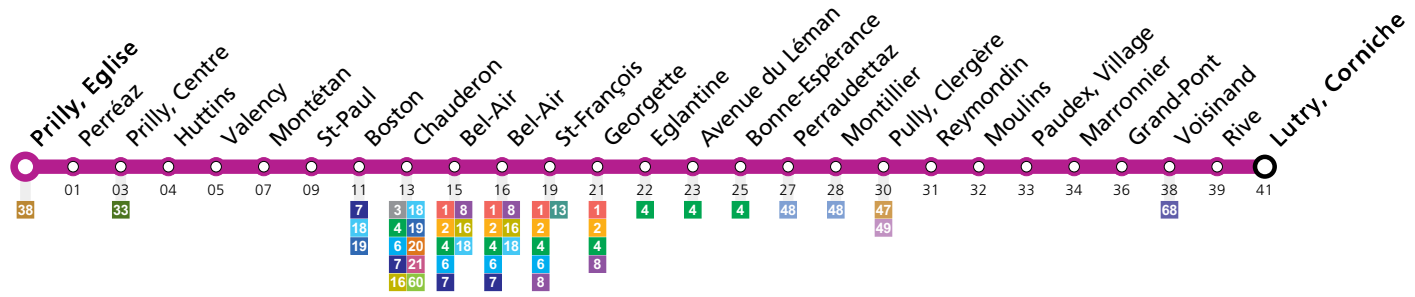

Samedi