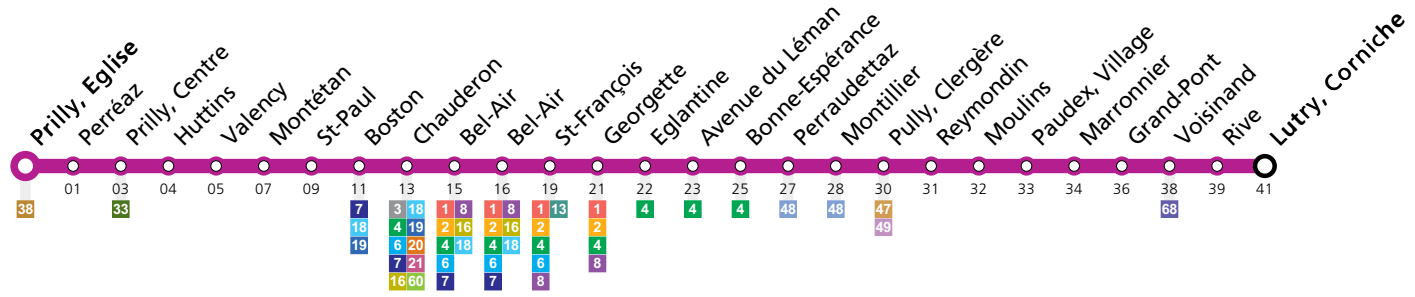

Dimanche et Fêtes