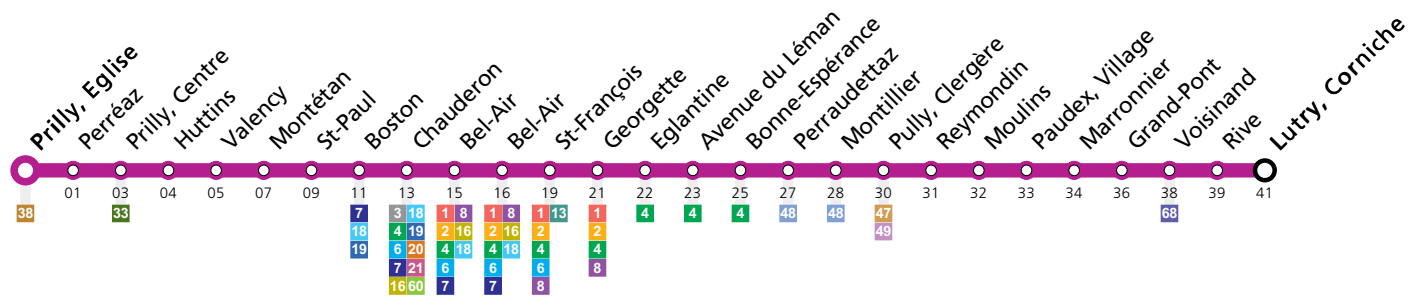

Dimanche et Fêtes