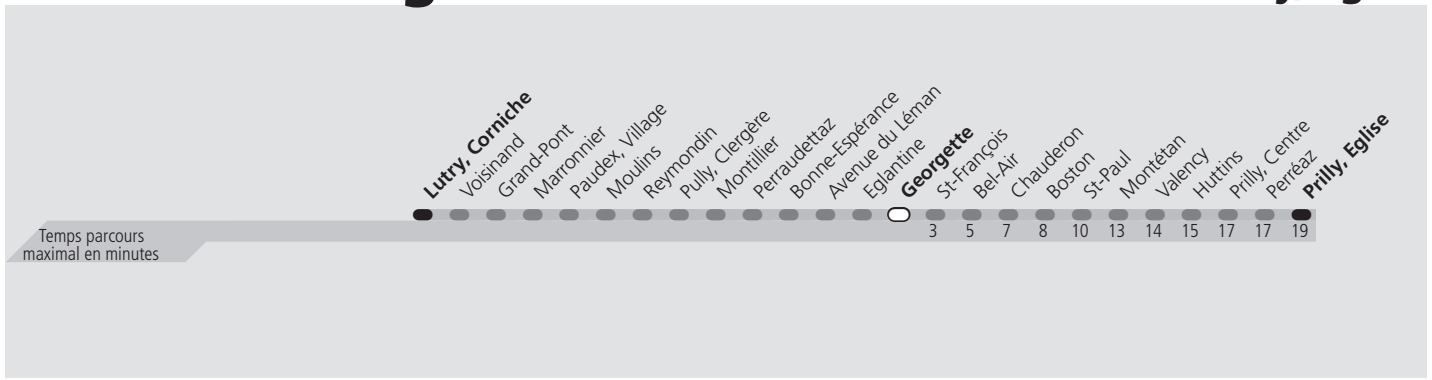

ti 9 Georgette

Direction > **Prilly, Eglise**

	Lundi-Vendredi	Samedi	Dimanche & Fêtes	Vacances	Lundi-Vendredi
04h					
05h	35 50	35 50	35 50	35 50	
06h	05 16 28 36 42 49 56	05 20 35 50	05 20 35 50	05 17 27 38 46 54	
07h	▲	05 18 32 45 57	05 20 35 45	▲	
08h	▲	07 17 27 37 47 57	00 15 30 45	▲	
09h	▲	07 17 25 33 41 48 55	00 15 30 45 56	▲	
10h	▲	▲	06 16 26 36 46 56	▲	
11h	▲	▲	06 16 26 36 46 56	▲	
12h	▲	▲	06 16 26 36 46 56	▲	
13h	▲	▲	06 16 26 36 46 56	▲	
14h	▲	▲	06 16 26 36 46 56	▲	
15h	▲	▲	06 16 26 36 46 56	▲	
16h	▲	▲	06 16 26 36 46 56	▲	
17h	▲	▲	06 16 26 36 46 56	▲	
18h	▲	02 09 17 25 33 41 50 55	06 16 26 36 46 56	06 14 22 30 38 47 56	
19h	06 16 26 36 46 56	05 15 25 35 45 55	06 16 26 36 46 56	06 16 26 36 46 56	
20h	07 17 27 37 48 58	06 16 26 37 48 58	07 17 27 37 48 59	07 17 27 37 48 57	
21h	09 23 38 53	10 24 38 53	10 23 38 53	08 23 38 53	
22h	08 23 38 53	08 23 38 53	08 23 38 53	08 23 38 53	
23h	08 23 38 53	08 23 38 53	08 23 38 53	08 23 38 53	
00h	08 23 30 45 ^{a a}	08 23 30 45 ^{a a}	08 23 30 45 ^{a a}	08 23 30 45 ^{a a}	
01h					

^a Le voyage se termine à St-François.

▲ Un passage toutes les 7,5 minutes environ

Fêtes: Noël, Nouvel An, 2 janvier, Vendredi Saint, Lundi de Pâques, Ascension, Lundi de Pentecôte, 1er août et Lundi du Jeûne fédéral

Vacances: 26.12.2022 au 06.01.2023, 13.02.2023 au 17.02.2023, 11.04.2023 au 21.04.2023, 19.05.2023, 03.07.2023 au 18.08.2023, 16.10.2023 au 27.10.2023

Les horaires peuvent être modifiés selon les conditions de circulation.