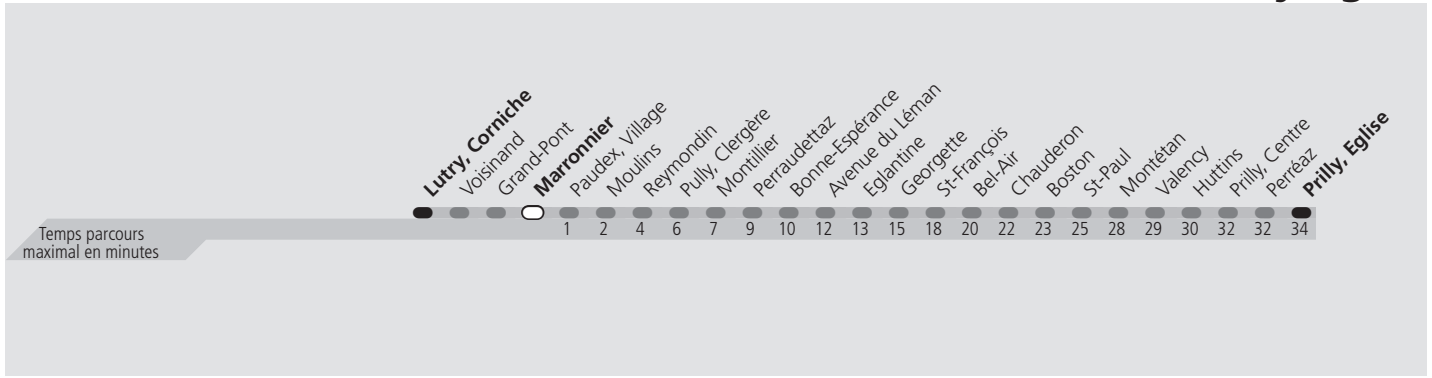

ti 9 Marronnier

Direction > **Prilly, Eglise**

	Lundi-Vendredi	Samedi	Dimanche & Fêtes	Vacances Lundi-Vendredi
04h				
05h	25 40 55	25 40 55	25 40 55	25 40 55
06h	06 17 25 31 38 45 51 57	10 25 40 55	10 25 40 55	07 16 27 35 43 49 56
07h	▲	08 22 35 47 56	10 25 35 50	▲
08h	▲	06 16 26 36 46 56	05 20 35 50	▲
09h	▲	06 14 22 30 37 44 51 58	05 20 35 46 56	▲
10h	▲	▲	06 16 26 36 46 56	▲
11h	▲	▲	06 16 26 36 46 56	▲
12h	▲	▲	06 16 26 36 46 56	▲
13h	▲	▲	06 16 26 36 46 56	▲
14h	▲	▲	06 16 26 36 46 56	▲
15h	▲	▲	06 16 26 36 46 56	▲
16h	▲	▲	06 16 26 36 46 56	▲
17h	▲	▲	06 16 26 36 46 56	▲
18h	▲	06 14 22 30 39 44 54	06 16 26 36 46 56	01 10 18 26 35 44 54
19h	04 14 25 35 45 56	04 14 24 34 44 55	06 16 26 36 46 57	04 15 25 35 45 56
20h	06 16 26 37 47 58	05 15 26 37 47 59	07 17 27 38 49	06 16 26 37 46 57
21h	12 27 42 58	13 27 42 58	00 13 28 43 58	12 27 42 58
22h	13 28 43 58	13 28 43 58	13 28 43 58	13 28 43 58
23h	13 28 43 58	13 28 43 58	13 28 43 58	13 28 43 58
00h	13 20 35^{a a}	13 20 35^{a a}	13 20 35^{a a}	13 20 35^{a a}
01h				

a Le voyage se termine à St-François.

▲ Un passage toutes les 7,5 minutes environ

Fêtes: Noël, Nouvel An, 2 janvier, Vendredi Saint, Lundi de Pâques, Ascension, Lundi de Pentecôte, 1er août et Lundi du Jeûne fédéral

Vacances: 26.12.2022 au 06.01.2023, 13.02.2023 au 17.02.2023, 11.04.2023 au 21.04.2023, 19.05.2023, 03.07.2023 au 18.08.2023, 16.10.2023 au 27.10.2023

Les horaires peuvent être modifiés selon les conditions de circulation.