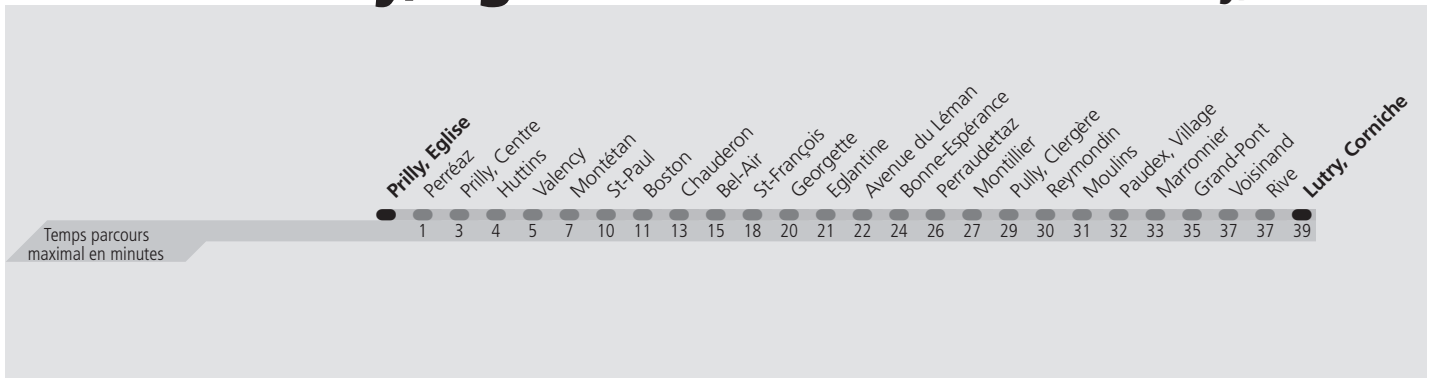

Vacances Lundi-Vendredi

Prilly, Eglise Direction > **Lutry, Corniche**

Prilly, Eglise			05 16	05 31	05 46	05 57	06 07	06 14	06 22	06 29	▲	18 28	18 35	18 43	18 51	18 59	19 08	19 18	19 28	19 37	19 48	19 58
Prilly, Centre			05 18	05 33	05 48	05 59	06 09	06 16	06 24	06 31	▲	18 30	18 37	18 45	18 53	19 01	19 10	19 20	19 30	19 39	19 50	20 00
Montétan			05 21	05 36	05 51	06 02	06 12	06 19	06 27	06 34	▲	18 34	18 41	18 48	18 56	19 04	19 13	19 23	19 33	19 42	19 53	20 03
Chauderon			05 25	05 40	05 55	06 06	06 16	06 23	06 31	06 39	▲	18 39	18 46	18 53	19 01	19 09	19 18	19 28	19 38	19 47	19 58	20 08
Bel-Air	05 02	05 16	05 26	05 41	05 56	06 07	06 17	06 24	06 32	06 40	▲	18 40	18 47	18 54	19 02	19 10	19 19	19 29	19 39	19 48	19 59	20 09
St-François	05 04	05 18	05 29	05 44	05 59	06 10	06 21	06 28	06 36	06 44	▲	18 44	18 51	18 58	19 06	19 14	19 23	19 33	19 43	19 52	20 02	20 12
Georgette	05 05	05 19	05 30	05 45	06 00	06 11	06 23	06 30	06 38	06 46	▲	18 46	18 53	19 00	19 08	19 16	19 25	19 35	19 45	19 54	20 04	20 14
Perraudettaz	05 09	05 23	05 34	05 49	06 04	06 15	06 27	06 34	06 42	06 50	▲	18 51	18 58	19 05	19 13	19 21	19 30	19 40	19 50	19 59	20 09	20 19
Pully, Clergère	05 11	05 25	05 36	05 51	06 06	06 17	06 29	06 36	06 44	06 52	▲	18 53	19 00	19 07	19 15	19 23	19 32	19 42	19 52	20 01	20 11	20 21
Paudex, Village	05 13	05 27	05 38	05 53	06 08	06 19	06 31	06 38	06 46	06 54	▲	18 56	19 03	19 10	19 18	19 26	19 34	19 44	19 54	20 03	20 13	20 23
Lutry, Corniche	05 18	05 32	05 43	05 58	06 13	06 25	06 37	06 44	06 52	07 00	▲	19 02	19 09	19 16	19 24	19 32	19 40	19 50	20 00	20 09	20 19	20 29

Prilly, Eglise	20 08	20 16	20 27	20 37	20 48	21 01	21 16	21 31	21 46	22 01	22 16	22 31	22 46	23 01	23 16	23 31	23 46	00 01	00 10	00 25	00 40
Prilly, Centre	20 10	20 18	20 29	20 39	20 50	21 03	21 18	21 33	21 48	22 03	22 18	22 33	22 48	23 03	23 18	23 33	23 48	00 03	00 12	00 27	00 42
Montétan	20 13	20 21	20 32	20 42	20 53	21 06	21 21	21 36	21 51	22 06	22 21	22 36	22 51	23 06	23 21	23 36	23 51	00 06	00 15	00 30	00 45
Chauderon	20 18	20 26	20 36	20 46	20 57	21 10	21 25	21 40	21 55	22 10	22 25	22 40	22 55	23 10	23 25	23 40	23 55	00 10	00 19	00 34	00 49
Bel-Air	20 19	20 27	20 37	20 47	20 58	21 11	21 26	21 41	21 56	22 11	22 26	22 41	22 56	23 11	23 26	23 41	23 56	00 11			
St-François	20 22	20 30	20 40	20 50	21 01	21 14	21 29	21 44	21 59	22 14	22 29	22 44	22 59	23 14	23 29	23 44	23 59	00 14			
Georgette	20 24	20 32	20 42	20 52	21 03	21 16	21 31	21 46	22 01	22 16	22 31	22 45	23 00	23 15	23 30	23 45	00 00	00 15			
Perraudettaz	20 29	20 37	20 47	20 57	21 07	21 20	21 35	21 50	22 05	22 20	22 35	22 49	23 04	23 19	23 34	23 49	00 04	00 19			
Pully, Clergère	20 31	20 39	20 49	20 59	21 09	21 22	21 37	21 52	22 07	22 22	22 37	22 51	23 06	23 21	23 36	23 51	00 06	00 21			
Paudex, Village	20 33	20 41	20 51	21 01	21 11	21 24	21 39	21 54	22 09	22 24	22 39	22 53	23 08	23 23	23 38	23 53	00 08	00 23			
Lutry, Corniche	20 39	20 47	20 57	21 07	21 17	21 30	21 45	22 00	22 15	22 30	22 45	22 59	23 14	23 29	23 43	23 58	00 13	00 28			

▲ Un passage toutes les 7,5 minutes environ

Fêtes: Noël, Nouvel An, 2 janvier, Vendredi Saint, Lundi de Pâques, Ascension, Lundi de Pentecôte, 1er août et Lundi du Jeûne fédéral
Vacances: 26.12.2022 au 06.01.2023, 13.02.2023 au 17.02.2023, 11.04.2023 au 21.04.2023, 19.05.2023, 03.07.2023 au 18.08.2023, 16.10.2023 au 27.10.2023

Les horaires peuvent être modifiés selon les conditions de circulation.