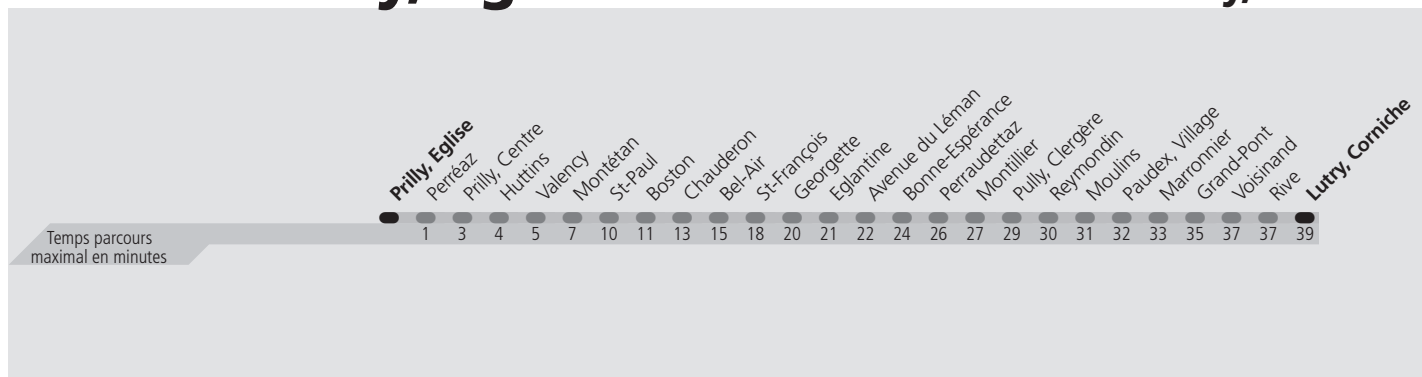

tl 9 Prilly, Eglise

Direction > **Lutry, Corniche**

Dimanche & Fêtes

Prilly, Eglise Direction > **Lutry, Corniche**

Prilly, Eglise	21 16	21 31	21 46	22 01	22 16	22 31	22 46	23 01	23 16	23 31	23 46	00 01	00 10	00 25	00 40
Prilly, Centre	21 18	21 33	21 48	22 03	22 18	22 33	22 48	23 03	23 18	23 33	23 48	00 03	00 12	00 27	00 42
Montétan	21 21	21 36	21 51	22 06	22 21	22 36	22 51	23 06	23 21	23 36	23 51	00 06	00 15	00 30	00 45
Chauderon	21 25	21 40	21 55	22 10	22 25	22 40	22 55	23 10	23 25	23 40	23 55	00 10	00 19	00 34	00 49
Bel-Air	21 26	21 41	21 56	22 11	22 26	22 41	22 56	23 11	23 26	23 41	23 56	00 11			
St-François	21 29	21 44	21 59	22 14	22 29	22 44	22 59	23 14	23 29	23 44	23 59	00 14			
Georgette	21 31	21 46	22 01	22 16	22 31	22 45	23 00	23 15	23 30	23 45	00 00	00 15			
Perraudettaz	21 35	21 50	22 05	22 20	22 35	22 49	23 04	23 19	23 34	23 49	00 04	00 19			
Pully, Clergère	21 37	21 52	22 07	22 22	22 37	22 51	23 06	23 21	23 36	23 51	00 06	00 21			
Paudex, Village	21 39	21 54	22 09	22 24	22 39	22 53	23 08	23 23	23 38	23 53	00 08	00 23			
Lutry, Corniche	21 44	21 59	22 14	22 29	22 44	22 58	23 13	23 28	23 43	23 58	00 13	00 28			

Fêtes: Noël, Nouvel An, 2 janvier, Vendredi Saint, Lundi de Pâques, Ascension, Lundi de Pentecôte, 1er août et Lundi du Jeûne fédéral

Vacances: 26.12.2022 au 06.01.2023, 13.02.2023 au 17.02.2023, 11.04.2023 au 21.04.2023, 19.05.2023, 03.07.2023 au 18.08.2023, 16.10.2023 au 27.10.2023

Les horaires peuvent être modifiés selon les conditions de circulation.