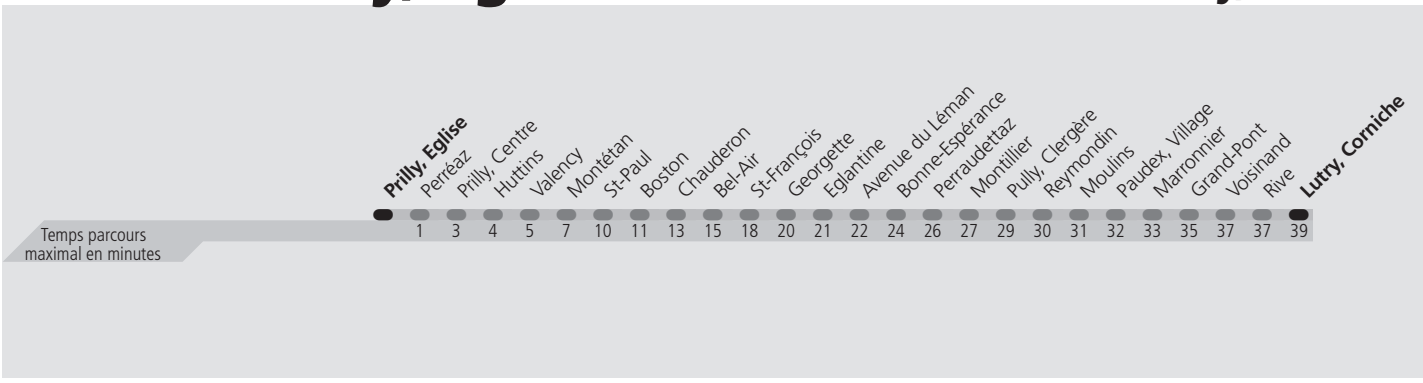

Samedi

Prilly, Eglise Direction > **Lutry, Corniche**

Prilly, Eglise			05 16	05 31	05 46	06 01	06 16	06 31	06 46	07 01	07 15	07 29	07 43	07 56	08 07	08 17	08 27	08 37	08 47	08 57	09 07	09 16
Prilly, Centre			05 18	05 33	05 48	06 03	06 18	06 33	06 48	07 03	07 17	07 31	07 45	07 58	08 09	08 19	08 29	08 39	08 49	08 59	09 09	09 18
Montétan			05 21	05 36	05 51	06 06	06 21	06 36	06 51	07 06	07 20	07 34	07 48	08 02	08 13	08 23	08 33	08 43	08 53	09 03	09 13	09 22
Chauderon			05 25	05 40	05 55	06 10	06 25	06 40	06 55	07 10	07 24	07 38	07 52	08 06	08 17	08 27	08 37	08 47	08 57	09 07	09 17	09 27
Bel-Air	05 03	05 17	05 26	05 41	05 56	06 11	06 26	06 41	06 56	07 11	07 25	07 39	07 53	08 07	08 18	08 28	08 38	08 48	08 58	09 08	09 18	09 28
St-François	05 05	05 19	05 29	05 44	05 59	06 14	06 29	06 44	06 59	07 14	07 29	07 43	07 57	08 11	08 22	08 32	08 42	08 52	09 02	09 12	09 22	09 32
Georgette	05 06	05 20	05 30	05 45	06 00	06 15	06 30	06 45	07 00	07 15	07 30	07 44	07 59	08 13	08 24	08 34	08 44	08 54	09 04	09 14	09 24	09 34
Perraudettaz	05 10	05 24	05 34	05 49	06 04	06 19	06 34	06 49	07 04	07 19	07 34	07 48	08 03	08 17	08 28	08 38	08 48	08 58	09 08	09 18	09 28	09 38
Pully, Clergère	05 12	05 26	05 36	05 51	06 06	06 21	06 36	06 51	07 06	07 21	07 36	07 50	08 05	08 19	08 30	08 40	08 50	09 00	09 10	09 20	09 30	09 40
Paudex, Village	05 14	05 28	05 38	05 53	06 08	06 23	06 38	06 53	07 08	07 23	07 38	07 52	08 07	08 21	08 32	08 42	08 52	09 02	09 12	09 22	09 32	09 42
Lutry, Corniche	05 19	05 33	05 43	05 58	06 13	06 28	06 43	06 58	07 14	07 29	07 44	07 58	08 13	08 27	08 38	08 48	08 58	09 08	09 18	09 28	09 38	09 48

Prilly, Eglise	09 26	09 36	▲	18 17	18 24	18 32	18 39	18 47	18 54	19 05	19 15	19 25	19 35	19 45	19 56	20 06	20 17	20 27	20 37	20 48	21 01	21 16
Prilly, Centre	09 28	09 38	▲	18 19	18 26	18 34	18 41	18 49	18 56	19 07	19 17	19 27	19 37	19 47	19 58	20 08	20 19	20 29	20 39	20 50	21 03	21 18
Montétan	09 32	09 42	▲	18 23	18 30	18 38	18 45	18 53	19 00	19 10	19 20	19 30	19 40	19 50	20 01	20 11	20 22	20 32	20 42	20 53	21 06	21 21
Chauderon	09 37	09 47	▲	18 28	18 35	18 43	18 50	18 58	19 05	19 15	19 25	19 35	19 45	19 55	20 06	20 16	20 26	20 36	20 46	20 57	21 10	21 25
Bel-Air	09 38	09 48	▲	18 29	18 36	18 44	18 51	18 59	19 06	19 16	19 26	19 36	19 46	19 56	20 07	20 17	20 27	20 37	20 47	20 58	21 11	21 26
St-François	09 42	09 52	▲	18 33	18 40	18 48	18 55	19 03	19 10	19 20	19 30	19 40	19 50	20 00	20 10	20 20	20 30	20 40	20 50	21 01	21 14	21 29
Georgette	09 44	09 54	▲	18 35	18 42	18 50	18 57	19 05	19 12	19 22	19 32	19 42	19 52	20 02	20 12	20 22	20 32	20 42	20 52	21 03	21 16	21 31
Perraudettaz	09 48	09 58	▲	18 39	18 46	18 54	19 01	19 09	19 16	19 26	19 36	19 46	19 56	20 06	20 16	20 26	20 36	20 46	20 56	21 07	21 20	21 35
Pully, Clergère	09 50	10 00	▲	18 41	18 48	18 56	19 03	19 11	19 18	19 28	19 38	19 48	19 58	20 08	20 18	20 28	20 38	20 48	20 58	21 09	21 22	21 37
Paudex, Village	09 53	10 03	▲	18 44	18 50	18 58	19 05	19 13	19 20	19 30	19 40	19 50	20 00	20 10	20 20	20 30	20 40	20 50	21 00	21 11	21 24	21 39
Lutry, Corniche	09 59	10 09	▲	18 50	18 56	19 04	19 11	19 19	19 26	19 36	19 46	19 56	20 06	20 16	20 26	20 36	20 46	20 56	21 06	21 17	21 30	21 45