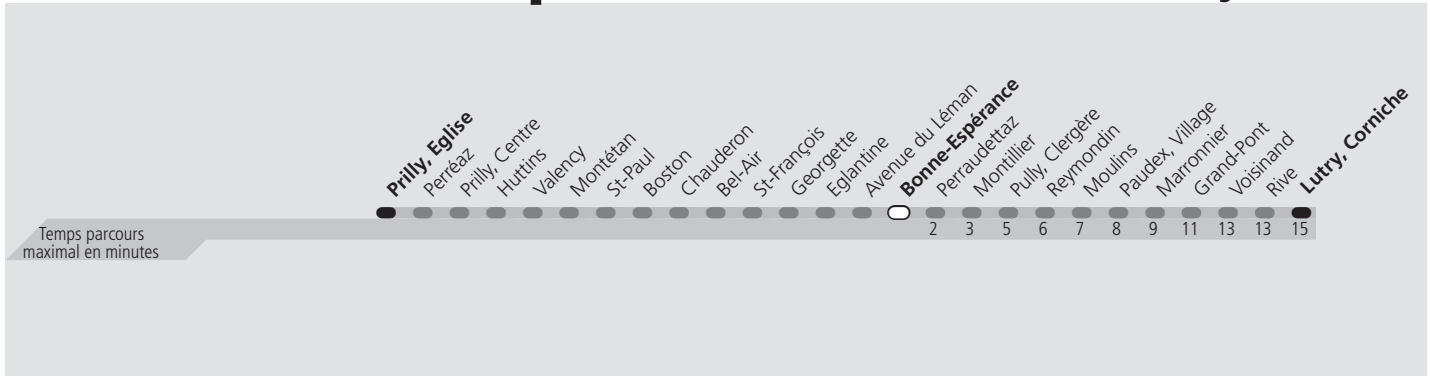

ti 9 Bonne-Espérance

Direction > **Lutry, Corniche**

	Lundi-Vendredi	Samedi	Dimanche & Fêtes	Vacances	Lundi-Vendredi
04h					
05h	08 22 33 48	09 23 33 48	09 23 33 51	08 22 33 48	
06h	03 12 26 37 47 55	03 18 33 48	08 23 38 53	03 14 26 33 41 49 56	
07h	▲	03 18 33 47	08 24 39 54	▲	
08h	▲	02 16 27 37 47 57	09 25 40 55	▲	
09h	▲	07 17 27 37 47 57	10 25 40 54	▲	
10h	▲	▲	06 16 26 36 46 56	▲	
11h	▲	▲	06 16 26 36 46 56	▲	
12h	▲	▲	06 16 26 36 46 56	▲	
13h	▲	▲	06 16 26 36 46 56	▲	
14h	▲	▲	06 16 26 36 46 56	▲	
15h	▲	▲	06 16 26 36 46 56	▲	
16h	▲	▲	06 16 26 36 46 56	▲	
17h	▲	▲	06 16 26 36 46 56	▲	
18h	01 08 16 22 30 37 45 52 59	00 08 15 23 30 38 45 53	06 16 26 36 46 56	05 12 20 27 35 42 49 56	
19h	06 11 18 26 33 40 50	00 08 15 25 35 45 55	06 16 26 36 46 56	03 11 19 28 38 48 57	
20h	00 09 19 29 39 48 58	05 15 25 35 45 55	06 16 26 36 46 56	07 17 27 35 45 55	
21h	08 19 34 49	06 19 34 49	06 19 34 49	06 19 34 49	
22h	04 19 34 48	04 19 34 48	04 19 34 48	04 19 34 48	
23h	03 18 33 48	03 18 33 48	03 18 33 48	03 18 33 48	
00h	03 18	03 18	03 18	03 18	
01h					

▲ Un passage toutes les 7,5 minutes environ

Fêtes: Noël, Nouvel An, 2 janvier, Vendredi Saint, Lundi de Pâques, Ascension, Lundi de Pentecôte, 1er août et Lundi du Jeûne fédéral

Vacances: 26.12.2022 au 06.01.2023, 13.02.2023 au 17.02.2023, 11.04.2023 au 21.04.2023, 19.05.2023, 03.07.2023 au 18.08.2023, 16.10.2023 au 27.10.2023

Les horaires peuvent être modifiés selon les conditions de circulation.