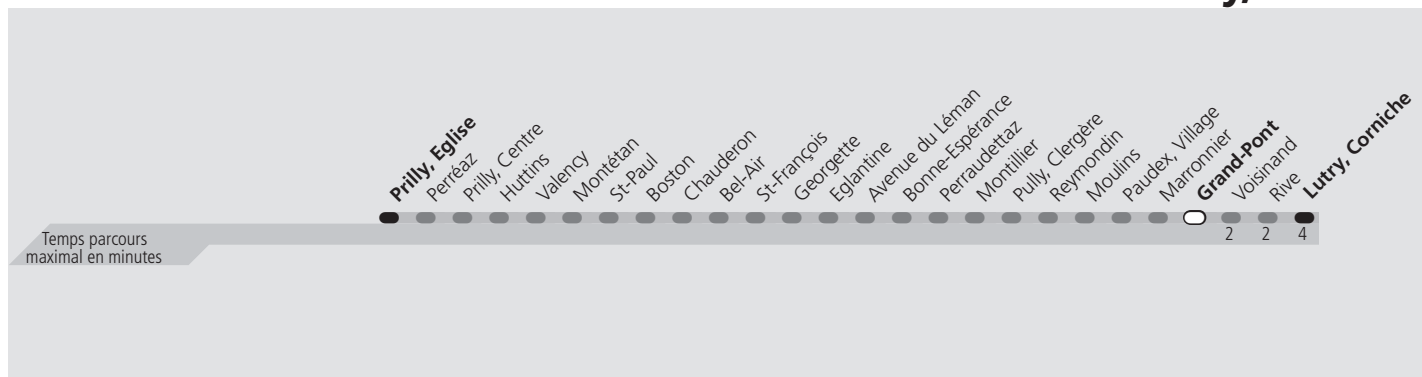

tl 9 Grand-Pont

Direction > **Lutry, Corniche**

	Lundi-Vendredi	Samedi	Dimanche & Fêtes	Vacances	Lundi-Vendredi
04h					
05h	15 29 40 55	16 30 40 55	16 30 40 58	15 29 40 55	
06h	10 19 33 44 54	10 25 40 55	15 30 45	10 21 33 40 48 56	
07h	▲	10 25 40 54	00 15 31 46	▲	
08h	▲	09 23 34 44 54	01 16 32 47	▲	
09h	▲	04 14 24 34 44 55	02 17 32 47	▲	
10h	▲	▲	01 13 23 33 43 53	▲	
11h	▲	▲	03 13 23 33 43 53	▲	
12h	▲	▲	03 13 23 33 43 53	▲	
13h	▲	▲	03 13 23 33 43 53	▲	
14h	▲	▲	03 13 23 33 43 53	▲	
15h	▲	▲	04 14 24 34 44 54	▲	
16h	▲	▲	04 14 24 34 44 54	▲	
17h	▲	▲	04 14 24 34 44 54	▲	
18h	05 13 20 28 34 42 49 56	01 08 16 23 31 38 46 52	04 14 24 33 43 53	01 08 16 23 30 36 44 51 58	
19h	03 09 16 21 28 35 42 48 58	00 07 15 22 32 42 52	03 13 23 33 43 53	05 12 20 28 36 46 56	
20h	08 17 27 37 47 56	02 12 22 32 42 52	03 13 23 33 43 53	05 15 25 35 43 53	
21h	06 15 26 41 56	02 13 26 41 56	03 13 26 41 56	03 13 26 41 56	
22h	11 26 41 55	11 26 41 55	11 26 41 55	11 26 41 55	
23h	10 25 40 55	10 25 40 55	10 25 40 55	10 25 40 55	
00h	10 25	10 25	10 25	10 25	
01h					

▲ Un passage toutes les 7,5 minutes environ

Fêtes: Noël, Nouvel An, 2 janvier, Vendredi Saint, Lundi de Pâques, Ascension, Lundi de Pentecôte, 1er août et Lundi du Jeûne fédéral

Vacances: 26.12.2022 au 06.01.2023, 13.02.2023 au 17.02.2023, 11.04.2023 au 21.04.2023, 19.05.2023, 03.07.2023 au 18.08.2023, 16.10.2023 au 27.10.2023