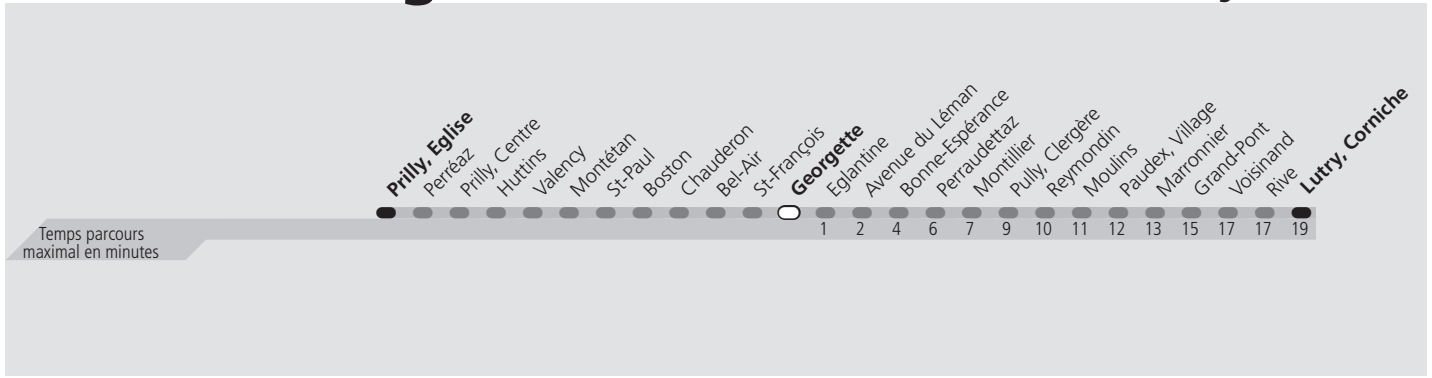

# ti 9 Georgette

Direction > **Lutry, Corniche**

	Lundi-Vendredi	Samedi	Dimanche & Fêtes	Vacances	Lundi-Vendredi
<b>04h</b>					
<b>05h</b>	05 19 30 45	06 20 30 45	07 21 31 49	05 19 30 45	
<b>06h</b>	00 09 23 34 44 52 59	00 15 30 45	06 21 36 51	00 11 23 30 38 46 53	
<b>07h</b>	▲	00 15 30 44 59	06 21 36 51	▲	
<b>08h</b>	▲	13 24 34 44 54	06 22 37 52	▲	
<b>09h</b>	▲	04 14 24 34 44 54	07 22 37 51	▲	
<b>10h</b>	▲	▲	03 13 23 33 43 53	▲	
<b>11h</b>	▲	▲	03 13 23 33 43 53	▲	
<b>12h</b>	▲	▲	03 13 23 33 43 53	▲	
<b>13h</b>	▲	▲	03 13 23 33 43 53	▲	
<b>14h</b>	▲	▲	03 13 23 33 43 53	▲	
<b>15h</b>	▲	▲	03 13 23 33 43 53	▲	
<b>16h</b>	▲	▲	03 13 23 33 43 53	▲	
<b>17h</b>	▲	▲	03 13 23 33 43 53	▲	
<b>18h</b>	03 11 18 26 33 41 48 55	05 12 20 27 35 42 50 57	03 13 23 33 43 53	01 08 16 23 31 38 46 53	
<b>19h</b>	02 07 14 22 29 37 47 57	05 12 22 32 42 52	03 13 23 33 43 53	00 08 16 25 35 45 54	
<b>20h</b>	06 16 26 36 45 55	02 12 22 32 42 52	03 13 23 33 43 53	04 14 24 32 42 52	
<b>21h</b>	05 16 31 46	03 16 31 46	03 16 31 46	03 16 31 46	
<b>22h</b>	01 16 31 45	01 16 31 45	01 16 31 45	01 16 31 45	
<b>23h</b>	00 15 30 45	00 15 30 45	00 15 30 45	00 15 30 45	
<b>00h</b>	00 15	00 15	00 15	00 15	
<b>01h</b>					

▲ Un passage toutes les 7,5 minutes environ

**Fêtes:** Noël, Nouvel An, 2 janvier, Vendredi Saint, Lundi de Pâques, Ascension, Lundi de Pentecôte, 1er août et Lundi du Jeûne fédéral

**Vacances:** 26.12.2022 au 06.01.2023, 13.02.2023 au 17.02.2023, 11.04.2023 au 21.04.2023, 19.05.2023, 03.07.2023 au 18.08.2023, 16.10.2023 au 27.10.2023