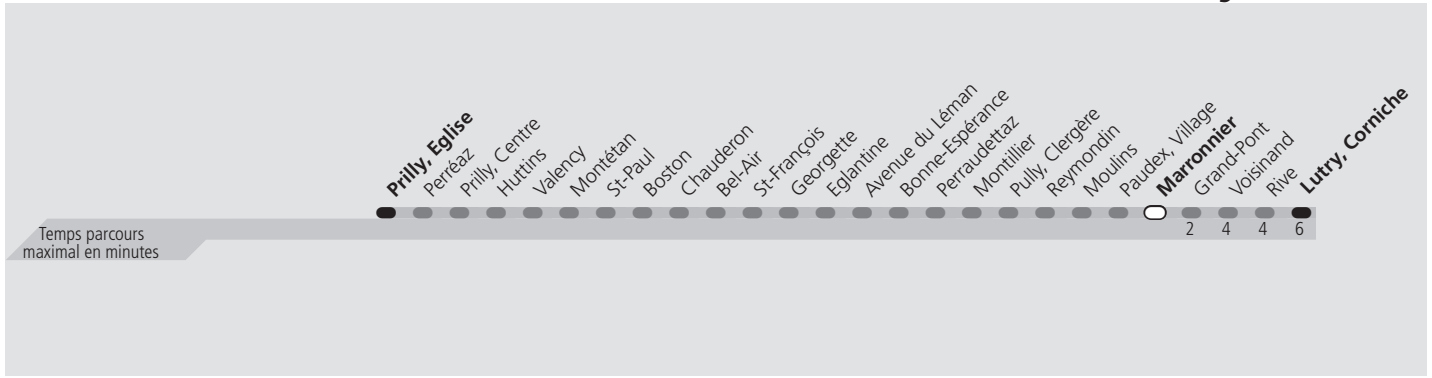

ti 9 Marronnier

Direction > **Lutry, Corniche**

	Lundi-Vendredi	Samedi	Dimanche & Fêtes	Vacances	Lundi-Vendredi
04h					
05h	13 27 38 53	14 28 38 53	14 28 38 56	13 27 38 53	
06h	08 18 32 43 53	08 23 38 53	13 28 43 58	08 20 32 39 47 55	
07h	▲	09 24 39 53	13 29 44 59	▲	
08h	▲	08 22 33 43 53	14 30 45	▲	
09h	▲	03 13 23 33 43 53	00 15 30 45 59	▲	
10h	▲	▲	11 21 32 42 52	▲	
11h	▲	▲	02 12 22 32 42 52	▲	
12h	▲	▲	02 12 22 32 42 52	▲	
13h	▲	▲	02 12 22 32 42 52	▲	
14h	▲	▲	02 12 22 32 42 52	▲	
15h	▲	▲	02 12 22 32 42 52	▲	
16h	▲	▲	02 12 22 32 42 52	▲	
17h	▲	▲	02 12 22 32 42 52	▲	
18h	03 11 18 26 32 40 47 54	06 14 21 29 36 44 51 59	02 12 22 32 42 52	06 14 21 28 34 42 49 56	
19h	01 07 14 19 26 33 40 47 57	06 14 21 31 41 51	02 12 22 31 41 51	03 10 18 26 35 45 55	
20h	07 16 26 36 46 55	01 11 21 31 41 51	01 11 21 31 41 51	04 14 24 34 42 52	
21h	05 14 25 40 55	01 12 25 40 55	01 11 24 39 54	02 12 25 40 55	
22h	10 25 40 54	10 25 40 54	09 24 39 53	10 25 40 54	
23h	09 24 38 53	09 24 38 53	08 23 38 53	09 24 38 53	
00h	08 23	08 23	08 23	08 23	
01h					

▲ Un passage toutes les 7,5 minutes environ

Fêtes: Noël, Nouvel An, 2 janvier, Vendredi Saint, Lundi de Pâques, Ascension, Lundi de Pentecôte, 1er août et Lundi du Jeûne fédéral

Vacances: 26.12.2022 au 06.01.2023, 13.02.2023 au 17.02.2023, 11.04.2023 au 21.04.2023, 19.05.2023, 03.07.2023 au 18.08.2023, 16.10.2023 au 27.10.2023

Les horaires peuvent être modifiés selon les conditions de circulation.