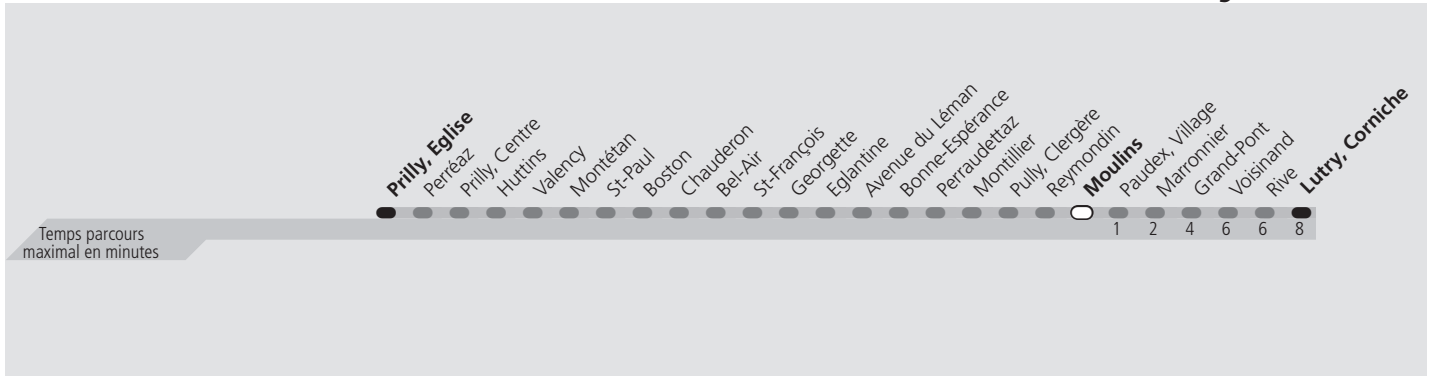

# tl 9 Moulines

Direction > **Lutry, Corniche**

	Lundi-Vendredi	Samedi	Dimanche & Fêtes	Vacances	Lundi-Vendredi
04h					
05h	12 26 37 52	13 27 37 52	13 27 37 55	12 26 37 52	
06h	07 17 31 42 52	07 22 37 52	12 27 42 57	07 19 31 38 46 54	
07h	▲	08 23 38 52	12 28 43 58	▲	
08h	▲	07 21 32 42 52	13 29 44 59	▲	
09h	▲	02 12 22 32 42 52	14 29 44 58	▲	
10h	▲	▲	10 20 31 41 51	▲	
11h	▲	▲	01 11 21 31 41 51	▲	
12h	▲	▲	01 11 21 31 41 51	▲	
13h	▲	▲	01 11 21 31 41 51	▲	
14h	▲	▲	01 11 21 31 41 51	▲	
15h	▲	▲	01 11 21 31 41 51	▲	
16h	▲	▲	01 11 21 31 41 51	▲	
17h	▲	▲	01 11 21 31 41 51	▲	
18h	01 09 16 24 30 38 45 53	05 13 20 28 35 43 50 58	01 11 21 31 41 51	05 13 20 27 33 41 48 55	
19h	00 06 13 18 25 32 39 46 56	05 13 20 30 40 50	01 11 21 30 40 50	02 09 17 25 34 44 54	
20h	06 15 25 35 45 54	00 10 20 30 40 50	00 10 20 30 40 50	03 13 23 33 41 51	
21h	04 13 24 39 54	00 11 24 39 54	00 10 23 38 53	01 11 24 39 54	
22h	09 24 39 53	09 24 39 53	08 23 38 52	09 24 39 53	
23h	08 23 37 52	08 23 37 52	07 22 37 52	08 23 37 52	
00h	07 22	07 22	07 22	07 22	
01h					

▲ Un passage toutes les 7,5 minutes environ

**Fêtes:** Noël, Nouvel An, 2 janvier, Vendredi Saint, Lundi de Pâques, Ascension, Lundi de Pentecôte, 1er août et Lundi du Jeûne fédéral

**Vacances:** 26.12.2022 au 06.01.2023, 13.02.2023 au 17.02.2023, 11.04.2023 au 21.04.2023, 19.05.2023, 03.07.2023 au 18.08.2023, 16.10.2023 au 27.10.2023

Les horaires peuvent être modifiés selon les conditions de circulation.