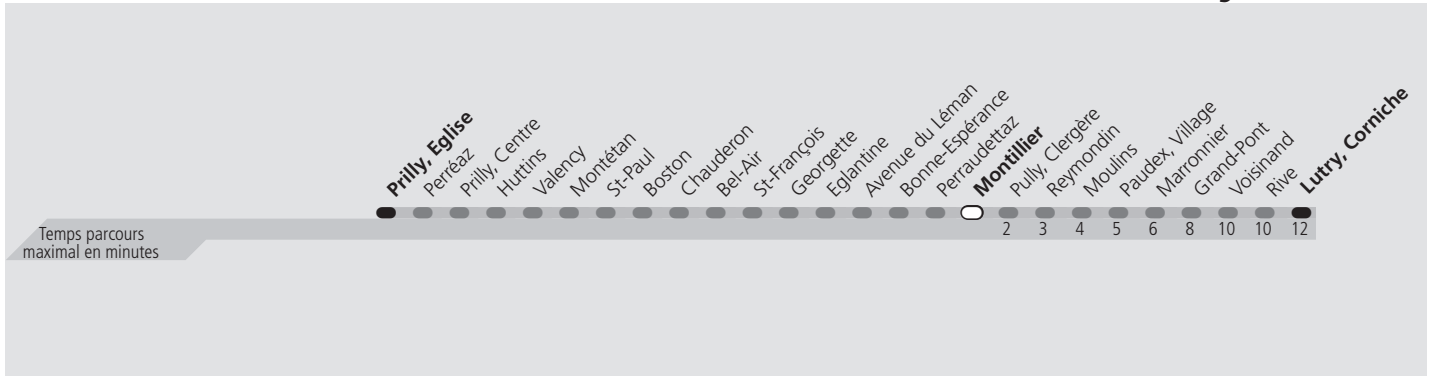

ti 9 Montillier

Direction > **Lutry, Corniche**

	Lundi-Vendredi	Samedi	Dimanche & Fêtes	Vacances	Lundi-Vendredi
04h					
05h	10 24 35 50	11 25 35 50	11 25 35 53	10 24 35 50	
06h	05 14 28 39 49 57	05 20 35 50	10 25 40 55	05 16 28 35 43 51 58	
07h	▲	05 20 35 49	10 26 41 56	▲	
08h	▲	04 18 29 39 49 59	11 27 42 57	▲	
09h	▲	09 19 29 39 49 59	12 27 42 56	▲	
10h	▲	▲	08 18 28 38 48 58	▲	
11h	▲	▲	08 18 28 38 48 58	▲	
12h	▲	▲	08 18 28 38 48 58	▲	
13h	▲	▲	08 18 28 38 48 58	▲	
14h	▲	▲	08 18 28 38 48 58	▲	
15h	▲	▲	08 18 28 38 48 58	▲	
16h	▲	▲	08 18 28 38 48 58	▲	
17h	▲	▲	08 18 28 38 48 58	▲	
18h	04 11 19 25 33 40 48 55	02 10 17 25 32 40 47 55	08 18 28 38 48 58	00 08 15 23 30 38 45 52 59	
19h	02 09 14 21 29 36 43 53	02 10 17 27 37 47 57	08 18 28 38 48 58	06 14 22 31 41 51	
20h	03 12 22 32 42 51	07 17 27 37 47 57	08 18 28 38 48 58	00 10 20 30 38 48 58	
21h	01 10 21 36 51	08 21 36 51	08 21 36 51	08 21 36 51	
22h	06 21 36 50	06 21 36 50	06 21 36 50	06 21 36 50	
23h	05 20 35 50	05 20 35 50	05 20 35 50	05 20 35 50	
00h	05 20	05 20	05 20	05 20	
01h					

▲ Un passage toutes les 7,5 minutes environ

Fêtes: Noël, Nouvel An, 2 janvier, Vendredi Saint, Lundi de Pâques, Ascension, Lundi de Pentecôte, 1er août et Lundi du Jeûne fédéral

Vacances: 26.12.2022 au 06.01.2023, 13.02.2023 au 17.02.2023, 11.04.2023 au 21.04.2023, 19.05.2023, 03.07.2023 au 18.08.2023, 16.10.2023 au 27.10.2023

Les horaires peuvent être modifiés selon les conditions de circulation.