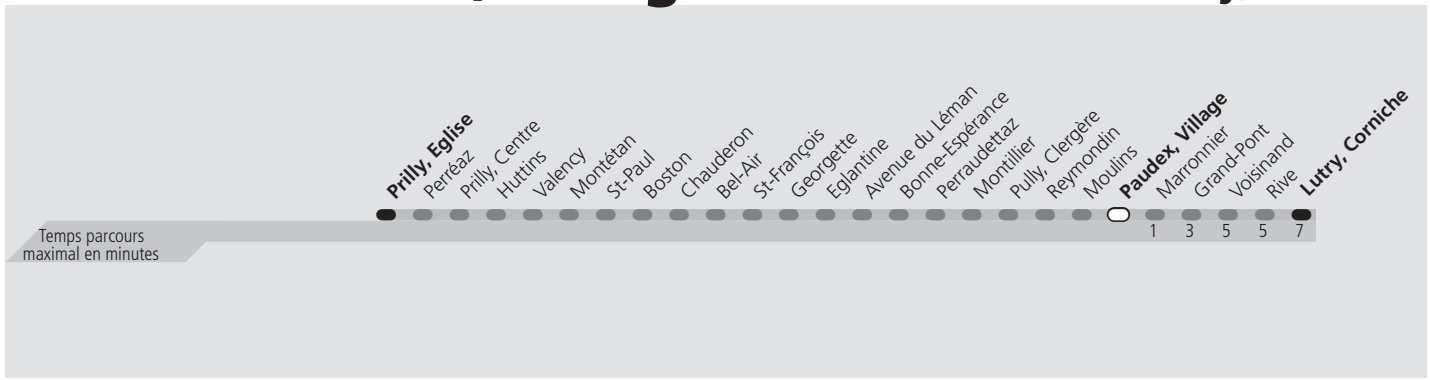

ti 9 Paudex, Village

Direction > **Lutry, Corniche**

	Lundi-Vendredi	Samedi	Dimanche & Fêtes	Vacances	Lundi-Vendredi
04h					
05h	13 27 38 53	14 28 38 53	14 28 38 56	13 27 38 53	
06h	08 17 31 42 52	08 23 38 53	13 28 43 58	08 19 31 38 46 54	
07h	▲	08 23 38 52	13 29 44 59	▲	
08h	▲	07 21 32 42 52	14 30 45	▲	
09h	▲	02 12 22 32 42 53	00 15 30 45 59	▲	
10h	▲	▲	11 21 31 41 51	▲	
11h	▲	▲	01 11 21 31 41 51	▲	
12h	▲	▲	01 11 21 31 41 51	▲	
13h	▲	▲	01 11 21 31 41 51	▲	
14h	▲	▲	01 11 21 31 41 51	▲	
15h	▲	▲	02 12 22 32 42 52	▲	
16h	▲	▲	02 12 22 32 42 52	▲	
17h	▲	▲	02 12 22 32 42 52	▲	
18h	02 10 17 25 31 39 46 54	06 14 21 29 36 44 50 58	02 12 22 31 41 51	06 14 21 28 34 42 49 56	
19h	01 07 14 19 26 33 40 46 56	05 13 20 30 40 50	01 11 21 31 41 51	03 10 18 26 34 44 54	
20h	06 15 25 35 45 54	00 10 20 30 40 50	01 11 21 31 41 51	03 13 23 33 41 51	
21h	04 13 24 39 54	00 11 24 39 54	01 11 24 39 54	01 11 24 39 54	
22h	09 24 39 53	09 24 39 53	09 24 39 53	09 24 39 53	
23h	08 23 38 53	08 23 38 53	08 23 38 53	08 23 38 53	
00h	08 23	08 23	08 23	08 23	
01h					

▲ Un passage toutes les 7,5 minutes environ

Fêtes: Noël, Nouvel An, 2 janvier, Vendredi Saint, Lundi de Pâques, Ascension, Lundi de Pentecôte, 1er août et Lundi du Jeûne fédéral

Vacances: 26.12.2022 au 06.01.2023, 13.02.2023 au 17.02.2023, 11.04.2023 au 21.04.2023, 19.05.2023, 03.07.2023 au 18.08.2023, 16.10.2023 au 27.10.2023

Les horaires peuvent être modifiés selon les conditions de circulation.