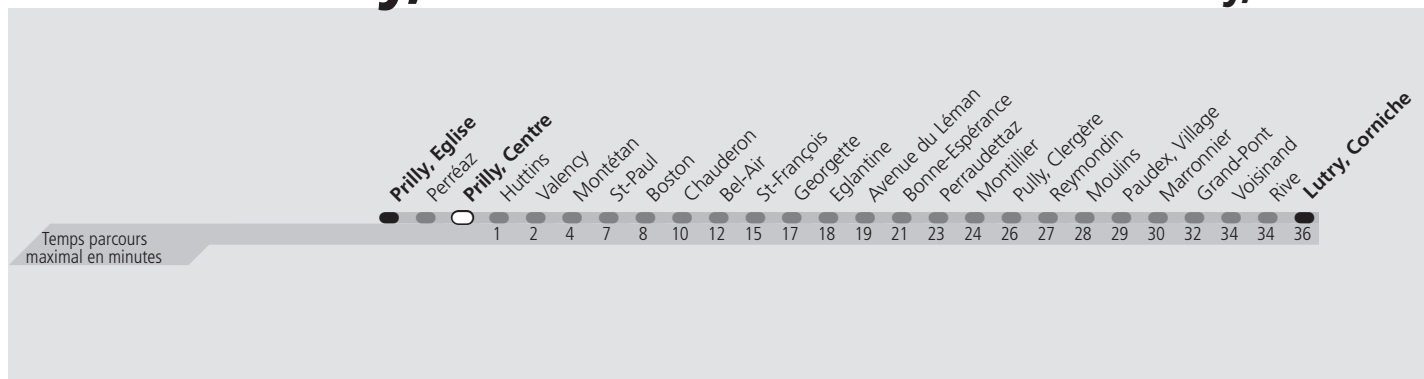

# ti 9 Prilly, Centre

Direction > **Lutry, Corniche**

	Lundi-Vendredi	Samedi	Dimanche & Fêtes	Vacances	Lundi-Vendredi
04h					
05h	18 33 48 57	18 33 48	19 37 54	18 33 48 59	
06h	09 19 29 36 43 51 58	03 18 33 48	09 24 39 54	09 16 24 31 38 46 53	
07h	▲	03 17 31 45 58	09 24 39 54	▲	
08h	▲	09 19 29 39 49 59	09 24 39 54	▲	
09h	▲	09 18 28 38 48 56	09 23 37 49 59	▲	
10h	▲	▲	09 19 29 39 49 59	▲	
11h	▲	▲	09 19 29 39 49 59	▲	
12h	▲	▲	09 19 29 39 49 59	▲	
13h	▲	▲	09 19 29 39 49 59	▲	
14h	▲	▲	09 19 29 39 49 59	▲	
15h	▲	▲	09 19 29 39 49 59	▲	
16h	▲	▲	09 19 29 39 49 59	▲	
17h	▲	▲	09 19 29 39 49 59	▲	
18h	01 09 16 24 31 38 45 51 58	04 11 19 26 34 41 49 56	09 19 29 39 49 59	00 07 15 22 30 37 45 53	
19h	06 14 22 32 42 52	07 17 27 37 47 58	09 19 29 39 49	01 10 20 30 39 50	
20h	02 12 22 32 42 52	08 19 29 39 50	00 10 20 30 40 50	00 10 18 29 39 50	
21h	03 18 33 48	03 18 33 48	03 18 33 48	03 18 33 48	
22h	03 18 33 48	03 18 33 48	03 18 33 48	03 18 33 48	
23h	03 18 33 48	03 18 33 48	03 18 33 48	03 18 33 48	
00h	03 12 27 42	03 12 27 42	03 12 27 42	03 12 27 42	
01h					

a Le voyage se termine à Chauderon.

▲ Un passage toutes les 7,5 minutes environ

**Fêtes:** Noël, Nouvel An, 2 janvier, Vendredi Saint, Lundi de Pâques, Ascension, Lundi de Pentecôte, 1er août et Lundi du Jeûne fédéral

**Vacances:** 26.12.2022 au 06.01.2023, 13.02.2023 au 17.02.2023, 11.04.2023 au 21.04.2023, 19.05.2023, 03.07.2023 au 18.08.2023, 16.10.2023 au 27.10.2023

Les horaires peuvent être modifiés selon les conditions de circulation.