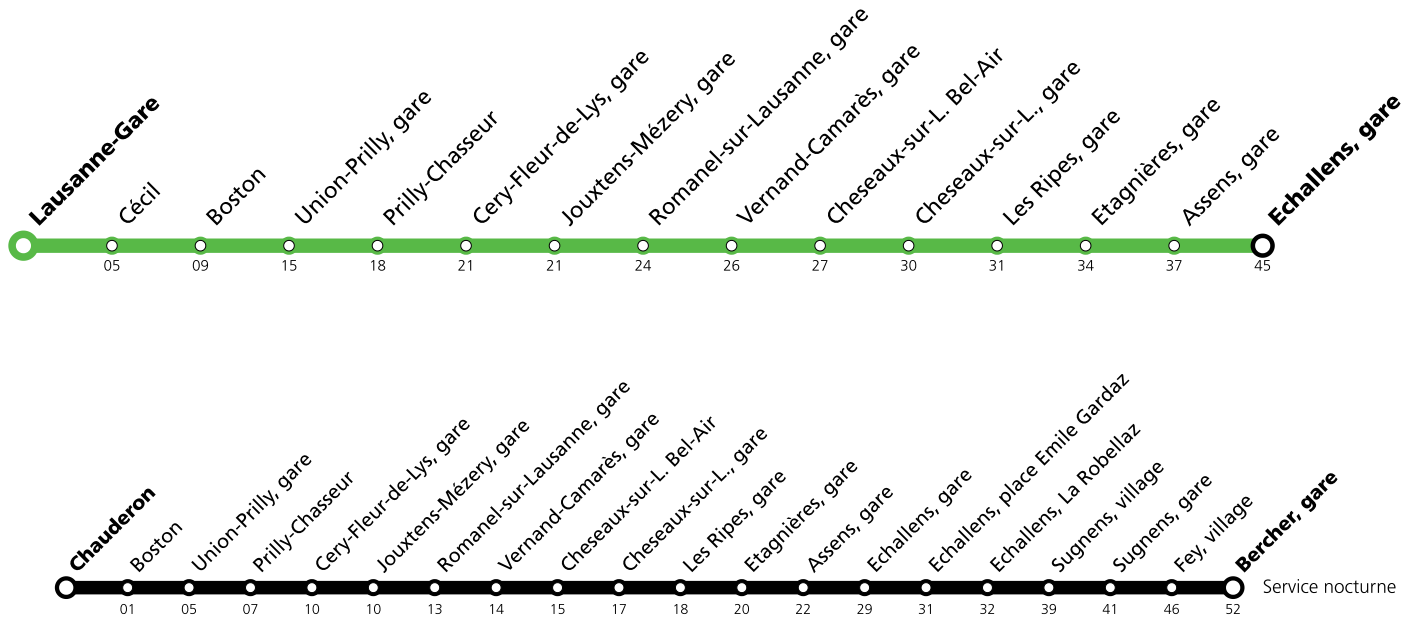

Vendredi 10 mai 2024 *

	D	D																			
Chauderon	01:40	03:40																			
Lausanne-Gare	|	|	05:29	05:44	05:59	06:13	06:27	06:40	06:54	07:07	07:08	07:21	07:22	07:37	07:52	08:08	08:24	08:40	08:55	09:10	09:25
Cécil			05:32	05:47	06:02	06:16	06:30	06:44	06:58	07:11	07:12	07:25	07:26	07:41	07:56	08:12	08:28	08:44	08:59	09:14	09:29
Boston	01:41	03:41	05:36	05:51	06:06	06:20	06:34	06:48	07:02	07:15	07:16	07:29	07:30	07:45	08:00	08:16	08:32	08:48	09:03	09:18	09:33
Union-Prilly, gare	01:45	03:45	05:40	05:55	06:10	06:24	06:39	06:53	07:08	07:21	07:22	07:35	07:36	07:51	08:06	08:22	08:38	08:54	09:09	09:24	09:39
Prilly-Chasseur	01:47	03:47	05:42	05:57	06:12	06:26	06:41	06:55	07:10	07:23	07:24	07:37	07:38	07:53	08:08	08:24	08:40	08:56	09:11	09:26	09:41
Cery-Fleur-de-Lys, gare	01:50	03:50	05:45	06:00	06:15	06:29	06:44	06:58	07:13	07:26	07:27	07:40	07:41	07:56	08:11	08:27	08:43	08:59	09:14	09:29	09:44
Jouxkens-Mézery, gare	01:50	03:50	05:45	06:00	06:15	06:29	06:44	06:58	07:13	07:26	07:27	07:40	07:41	07:56	08:11	08:27	08:43	08:59	09:14	09:29	09:44
Romanel-sur-Lausanne, gare	01:53	03:53	05:48	06:03	06:18	06:32	06:47	07:01	07:16	07:29	07:30	07:43	07:44	07:59	08:14	08:30	08:46	09:02	09:17	09:32	09:47
Vernand-Camarès, gare	01:54	03:54	05:49	06:04	06:19	06:33	06:48	07:02	07:17	07:30	07:31	07:45	07:46	08:01	08:16	08:32	08:47	09:03	09:18	09:33	09:48
Cheseaux-sur-L. Bel-Air	01:55	03:55	05:50	06:05	06:20	06:34	06:49	07:03	07:18	07:31	07:32	07:46	07:47	08:02	08:17	08:33	08:48	09:04	09:19	09:34	09:49
Cheseaux-sur-L., gare	01:57	03:57	05:53	06:08	06:23	06:37	06:52	07:06	07:21	07:34	07:35	07:49	07:50	08:05	08:20	08:36	08:51	09:07	09:22	09:37	09:52
Les Ripes, gare	01:58	03:58	05:54	06:09	06:24	06:38	06:53	07:07	07:22	07:35	07:36	07:50	07:51	08:06	08:21	08:37	08:52	09:08	09:23	09:38	09:53
Etagnières, gare	02:00	04:00	05:56	06:11	06:26	06:40	06:55	07:09	07:24	07:38	07:39	07:53	07:54	08:09	08:24	08:39	08:54	09:10	09:25	09:40	09:55
Assens, gare	02:02	04:02	05:58	06:13	06:28	06:43	06:58	07:12	07:27	07:41	07:42	07:56	07:57	08:12	08:27	08:42	08:57	09:13	09:28	09:43	09:58
Echallens, gare	|	04:09	06:05	06:20	06:35	06:50	07:05	07:20	07:35	07:49	07:50	08:04	08:05	08:20	08:35	08:50	09:05	09:20	09:35	09:50	10:05
Echallens, gare	02:09																				
Echallens, place Emile Gardaz	02:11																				
Echallens, La Robellaz	02:12																				
Sugnens, village	02:19																				
Sugnens, gare	02:21																				
Fey, village	02:26																				
Bercher, gare	02:32																				

^D Circule les nuits du mercredi 8 au jeudi 9, du jeudi 9 au vendredi 10, du vendredi 10 au samedi 11 et du samedi 11 au dimanche 12 mai 2024.

L'accessibilité aux personnes à mobilité réduite n'est pas assurée. Pour plus d'informations: Contact Center Handicap 0800 007 102 (tous les jours de 5h à minuit, appel gratuit en Suisse).

* Un service de bus de remplacement circule entre Lausanne, gare et Echallens puis le LEB circule normalement entre les gares d'Echallens et de Bercher. Les trains de nuit sont remplacés par un service de bus entre Lausanne, Chauderon et Bercher.