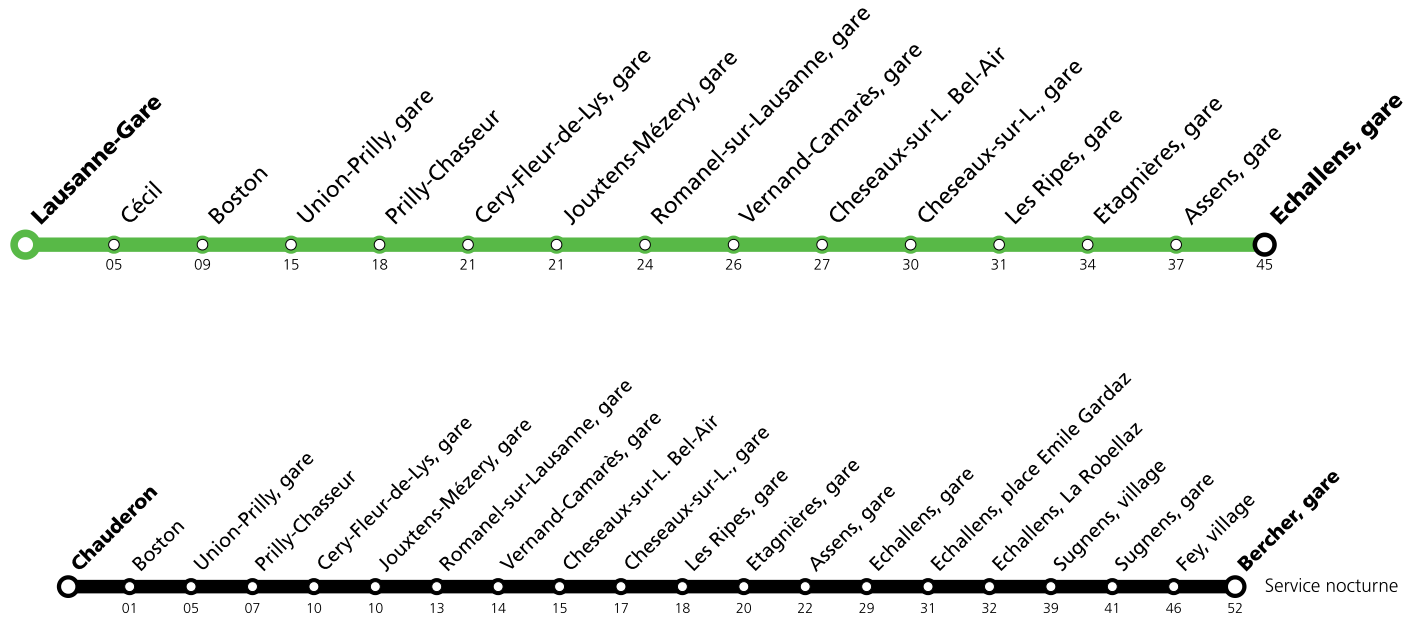

Service nocturne

Samedi 11 mai 2024 *

	D	D																			
Chauderon	01:40	03:40																			
Lausanne-Gare	|	|	05:44	06:14	06:44	07:14	07:29	07:44	07:59	08:14	08:29	08:44	08:59	09:13	09:28	09:43	09:58	10:13	10:28	10:43	10:58
Cécil	|	|	05:47	06:17	06:47	07:17	07:32	07:47	08:02	08:17	08:32	08:47	09:02	09:17	09:32	09:47	10:02	10:17	10:32	10:47	11:02
Boston	01:41	03:41	05:51	06:21	06:51	07:21	07:36	07:51	08:06	08:21	08:36	08:51	09:06	09:21	09:36	09:51	10:06	10:21	10:36	10:51	11:06
Union-Prilly, gare	01:45	03:45	05:55	06:25	06:55	07:25	07:40	07:55	08:10	08:25	08:40	08:55	09:10	09:25	09:40	09:55	10:10	10:25	10:40	10:55	11:10
Prilly-Chasseur	01:47	03:47	05:57	06:27	06:57	07:27	07:42	07:57	08:12	08:27	08:42	08:57	09:12	09:27	09:42	09:57	10:12	10:27	10:42	10:57	11:12
Cery-Fleur-de-Lys, gare	01:50	03:50	06:00	06:30	07:00	07:30	07:45	08:00	08:15	08:30	08:45	09:00	09:15	09:30	09:45	10:00	10:15	10:30	10:45	11:00	11:15
Jouxtiens-Mézery, gare	01:50	03:50	06:00	06:30	07:00	07:30	07:45	08:00	08:15	08:30	08:45	09:00	09:15	09:30	09:45	10:00	10:15	10:30	10:45	11:00	11:15
Romanel-sur-Lausanne, gare	01:53	03:53	06:03	06:33	07:03	07:33	07:48	08:03	08:18	08:33	08:48	09:03	09:18	09:33	09:48	10:03	10:18	10:33	10:48	11:03	11:18
Vernand-Camarès, gare	01:54	03:54	06:04	06:34	07:04	07:34	07:49	08:04	08:19	08:34	08:49	09:04	09:19	09:34	09:49	10:04	10:19	10:34	10:49	11:04	11:19
Cheseaux-sur-L. Bel-Air	01:55	03:55	06:05	06:35	07:05	07:35	07:50	08:05	08:20	08:35	08:50	09:05	09:20	09:35	09:50	10:05	10:20	10:35	10:50	11:05	11:20
Cheseaux-sur-L., gare	01:57	03:57	06:08	06:38	07:08	07:38	07:53	08:08	08:23	08:38	08:53	09:08	09:23	09:38	09:53	10:08	10:23	10:38	10:53	11:08	11:23
Les Ripes, gare	01:58	03:58	06:09	06:39	07:09	07:39	07:54	08:09	08:24	08:39	08:54	09:09	09:24	09:39	09:54	10:09	10:24	10:39	10:54	11:09	11:24
Etagnières, gare	02:00	04:00	06:11	06:41	07:11	07:41	07:56	08:11	08:26	08:41	08:56	09:11	09:26	09:41	09:56	10:11	10:26	10:41	10:56	11:11	11:26
Assens, gare	02:02	04:02	06:13	06:43	07:13	07:43	07:58	08:13	08:28	08:43	08:58	09:13	09:28	09:43	09:58	10:13	10:28	10:43	10:58	11:13	11:28
Echallens, gare	|	04:09	06:20	06:50	07:20	07:50	08:05	08:20	08:35	08:50	09:05	09:20	09:35	09:50	10:05	10:20	10:35	10:50	11:05	11:20	11:35
Echallens, gare	02:09																				
Echallens, place Emile Gardaz	02:11																				
Echallens, La Robellaz	02:12																				
Sugnens, village	02:19																				
Sugnens, gare	02:21																				
Fey, village	02:26																				
Bercher, gare	02:32																				

^D Circule les nuits du mercredi 8 au jeudi 9, du jeudi 9 au vendredi 10, du vendredi 10 au samedi 11 et du samedi 11 au dimanche 12 mai 2024.

L'accessibilité aux personnes à mobilité réduite n'est pas assurée. Pour plus d'informations: Contact Center Handicap 0800 007 102 (tous les jours de 5h à minuit, appel gratuit en Suisse).

* Un service de bus de remplacement circule entre Lausanne, gare et Echallens puis le LEB circule normalement entre les gares d'Echallens et de Bercher.

Les trains de nuit sont remplacés par un service de bus entre Lausanne, Chauderon et Bercher.