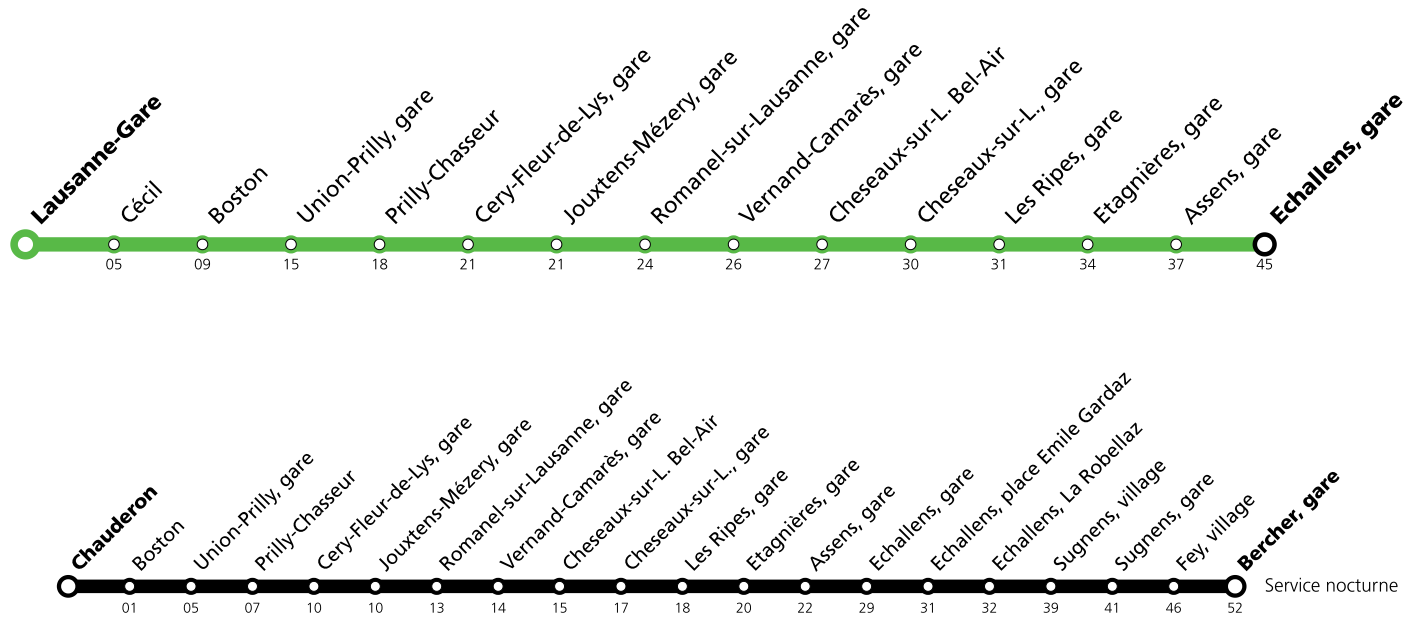

Samedi 11 mai 2024 *

Chauderon			
Lausanne-Gare	23:14	23:44	00:39
Cécil	23:17	23:47	00:42
Boston	23:21	23:51	00:46
Union-Prilly, gare	23:25	23:55	00:50
Prilly-Chasseur	23:27	23:57	00:52
Cery-Fleur-de-Lys, gare	23:30	00:00	00:55
Jouxkens-Mézery, gare	23:30	00:00	00:55
Romanel-sur-Lausanne, gare	23:33	00:03	00:58
Vernand-Camarès, gare	23:34	00:04	00:59
Cheseaux-sur-L., Bel-Air	23:35	00:05	01:00
Cheseaux-sur-L., gare	23:38	00:08	01:03
Les Ripes, gare	23:39	00:09	01:04
Etagnières, gare	23:41	00:11	01:06
Assens, gare	23:43	00:13	01:08
Echallens, gare	23:50	00:20	01:15
Echallens, gare			
Echallens, place Emile Gardaz			
Echallens, La Robellaz			
Sugnens, village			
Sugnens, gare			
Fey, village			
Bercher, gare			

^D Circule les nuits du mercredi 8 au jeudi 9, du jeudi 9 au vendredi 10, du vendredi 10 au samedi 11 et du samedi 11 au dimanche 12 mai 2024.

L'accessibilité aux personnes à mobilité réduite n'est pas assurée. Pour plus d'informations: Contact Center Handicap 0800 007 102 (tous les jours de 5h à minuit, appel gratuit en Suisse).

* Un service de bus de remplacement circule entre Lausanne, gare et Echallens puis le LEB circule normalement entre les gares d'Echallens et de Bercher.

Les trains de nuit sont remplacés par un service de bus entre Lausanne, Chauderon et Bercher.

Les horaires peuvent être modifiés selon les conditions de circulation.