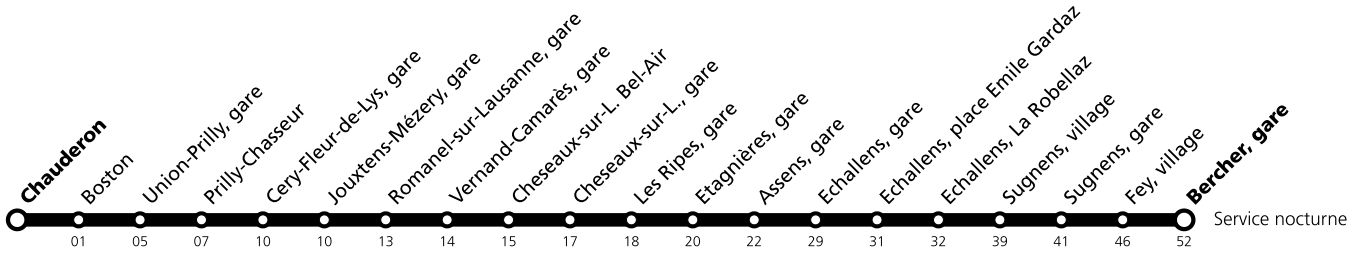

Samedi 11 mai 2024 *

Chauderon																						
Lausanne-Gare	11:13	11:28	11:43	11:58	12:13	12:28	12:43	12:58	13:13	13:28	13:43	13:58	14:13	14:28	14:43	14:58	15:13	15:28	15:43	15:58	16:13	
Cécil	11:17	11:32	11:47	12:02	12:17	12:32	12:47	13:02	13:17	13:32	13:47	14:02	14:17	14:32	14:47	15:02	15:17	15:32	15:47	16:02	16:17	
Boston	11:21	11:36	11:51	12:06	12:21	12:36	12:51	13:06	13:21	13:36	13:51	14:06	14:21	14:36	14:51	15:06	15:21	15:36	15:51	16:06	16:21	
Union-Prilly, gare	11:25	11:40	11:55	12:10	12:25	12:40	12:55	13:10	13:25	13:40	13:55	14:10	14:25	14:40	14:55	15:10	15:25	15:40	15:55	16:10	16:25	
Prilly-Chasseur	11:27	11:42	11:57	12:12	12:27	12:42	12:57	13:12	13:27	13:42	13:57	14:12	14:27	14:42	14:57	15:12	15:27	15:42	15:57	16:12	16:27	
Cery-Fleur-de-Lys, gare	11:30	11:45	12:00	12:15	12:30	12:45	13:00	13:15	13:30	13:45	14:00	14:15	14:30	14:45	15:00	15:15	15:30	15:45	16:00	16:15	16:30	
Jouxkens-Mézery, gare	11:30	11:45	12:00	12:15	12:30	12:45	13:00	13:15	13:30	13:45	14:00	14:15	14:30	14:45	15:00	15:15	15:30	15:45	16:00	16:15	16:30	
Romanel-sur-Lausanne, gare	11:33	11:48	12:03	12:18	12:33	12:48	13:03	13:18	13:33	13:48	14:03	14:18	14:33	14:48	15:03	15:18	15:33	15:48	16:03	16:18	16:33	
Vernand-Camarès, gare	11:34	11:49	12:04	12:19	12:34	12:49	13:04	13:19	13:34	13:49	14:04	14:19	14:34	14:49	15:04	15:19	15:34	15:49	16:04	16:19	16:34	
Cheseaux-sur-L. Bel-Air	11:35	11:50	12:05	12:20	12:35	12:50	13:05	13:20	13:35	13:50	14:05	14:20	14:35	14:50	15:05	15:20	15:35	15:50	16:05	16:20	16:35	
Cheseaux-sur-L., gare	11:38	11:53	12:08	12:23	12:38	12:53	13:08	13:23	13:38	13:53	14:08	14:23	14:38	14:53	15:08	15:23	15:38	15:53	16:08	16:23	16:38	
Les Ripes, gare	11:39	11:54	12:09	12:24	12:39	12:54	13:09	13:24	13:39	13:54	14:09	14:24	14:39	14:54	15:09	15:24	15:39	15:54	16:09	16:24	16:39	
Etagnières, gare	11:41	11:56	12:11	12:26	12:41	12:56	13:11	13:26	13:41	13:56	14:11	14:26	14:41	14:56	15:11	15:26	15:41	15:56	16:11	16:26	16:41	
Assens, gare	11:43	11:58	12:13	12:28	12:43	12:58	13:13	13:28	13:43	13:58	14:13	14:28	14:43	14:58	15:13	15:28	15:43	15:58	16:13	16:28	16:43	
Echallens, gare	11:50	12:05	12:20	12:35	12:50	13:05	13:20	13:35	13:50	14:05	14:20	14:35	14:50	15:05	15:20	15:35	15:50	16:05	16:20	16:35	16:50	
Echallens, gare																						
Echallens, place Emile Gardaz																						
Echallens, La Robellaz																						
Sugnens, village																						
Sugnens, gare																						
Fey, village																						
Bercher, gare																						

^D Circule les nuits du mercredi 8 au jeudi 9, du jeudi 9 au vendredi 10, du vendredi 10 au samedi 11 et du samedi 11 au dimanche 12 mai 2024.

L'accessibilité aux personnes à mobilité réduite n'est pas assurée. Pour plus d'informations: Contact Center Handicap 0800 007 102 (tous les jours de 5h à minuit, appel gratuit en Suisse).

* Un service de bus de remplacement circule entre Lausanne, gare et Echallens puis le LEB circule normalement entre les gares d'Echallens et de Bercher.

Les trains de nuit sont remplacés par un service de bus entre Lausanne, Chauderon et Bercher.

Les horaires peuvent être modifiés selon les conditions de circulation.