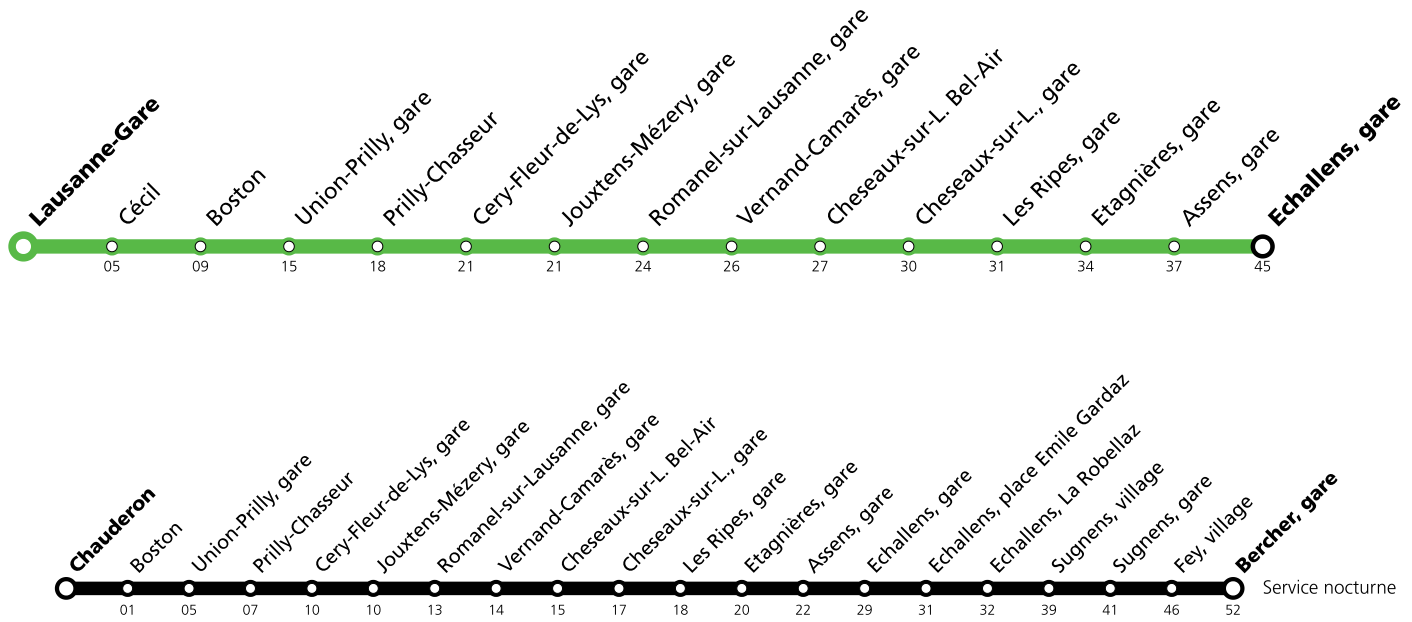

Jeudi 9 mai 2024 *

Chauderon																			
Lausanne-Gare	15:14	15:44	16:14	16:44	17:14	17:44	18:14	18:44	19:14	19:44	20:14	20:44	21:14	21:44	22:14	22:44	23:14	23:44	00:38
Cécil	15:17	15:47	16:17	16:47	17:17	17:47	18:17	18:47	19:17	19:47	20:17	20:47	21:17	21:47	22:17	22:47	23:17	23:47	00:41
Boston	15:21	15:51	16:21	16:51	17:21	17:51	18:21	18:51	19:21	19:51	20:21	20:51	21:21	21:51	22:21	22:51	23:21	23:51	00:45
Union-Prilly, gare	15:25	15:55	16:25	16:55	17:25	17:55	18:25	18:55	19:25	19:55	20:25	20:55	21:25	21:55	22:25	22:55	23:25	23:55	00:49
Prilly-Chasseur	15:27	15:57	16:27	16:57	17:27	17:57	18:27	18:57	19:27	19:57	20:27	20:57	21:27	21:57	22:27	22:57	23:27	23:57	00:51
Cery-Fleur-de-Lys, gare	15:30	16:00	16:30	17:00	17:30	18:00	18:30	19:00	19:30	20:00	20:30	21:00	21:30	22:00	22:30	23:00	23:30	00:00	00:54
Jouxkens-Mézery, gare	15:30	16:00	16:30	17:00	17:30	18:00	18:30	19:00	19:30	20:00	20:30	21:00	21:30	22:00	22:30	23:00	23:30	00:00	00:54
Romanel-sur-Lausanne, gare	15:33	16:03	16:33	17:03	17:33	18:03	18:33	19:03	19:33	20:03	20:33	21:03	21:33	22:03	22:33	23:03	23:33	00:03	00:57
Vernand-Camarès, gare	15:34	16:04	16:34	17:04	17:34	18:04	18:34	19:04	19:34	20:04	20:34	21:04	21:34	22:04	22:34	23:04	23:34	00:04	00:58
Cheseaux-sur-L. Bel-Air	15:35	16:05	16:35	17:05	17:35	18:05	18:35	19:05	19:35	20:05	20:35	21:05	21:35	22:05	22:35	23:05	23:35	00:05	00:59
Cheseaux-sur-L., gare	15:38	16:08	16:38	17:08	17:38	18:08	18:38	19:08	19:38	20:08	20:38	21:08	21:38	22:08	22:38	23:08	23:38	00:08	01:02
Les Ripes, gare	15:39	16:09	16:39	17:09	17:39	18:09	18:39	19:09	19:39	20:09	20:39	21:09	21:39	22:09	22:39	23:09	23:39	00:09	01:03
Etagnières, gare	15:41	16:11	16:41	17:11	17:41	18:11	18:41	19:11	19:41	20:11	20:41	21:11	21:41	22:11	22:41	23:11	23:41	00:11	01:05
Assens, gare	15:43	16:13	16:43	17:13	17:43	18:13	18:43	19:13	19:43	20:13	20:43	21:13	21:43	22:13	22:43	23:13	23:43	00:13	01:07
Echallens, gare	15:50	16:20	16:50	17:20	17:50	18:20	18:50	19:20	19:50	20:20	20:50	21:20	21:50	22:20	22:50	23:20	23:50	00:20	01:14
Echallens, gare																			
Echallens, place Emile Gardaz																			
Echallens, La Robellaz																			
Sugnens, village																			
Sugnens, gare																			
Fey, village																			
Bercher, gare																			

* Circule les nuits du mercredi 8 au jeudi 9, du jeudi 9 au vendredi 10, du vendredi 10 au samedi 11 et du samedi 11 au dimanche 12 mai 2024.

L'accessibilité aux personnes à mobilité réduite n'est pas assurée. Pour plus d'informations: Contact Center Handicap 0800 007 102 (tous les jours de 5h à minuit, appel gratuit en Suisse).

* Un service de bus de remplacement circule entre Lausanne, gare et Echallens puis le LEB circule normalement entre les gares d'Echallens et de Bercher. Les trains de nuit sont remplacés par un service de bus entre Lausanne, Chauderon et Bercher.

Les horaires peuvent être modifiés selon les conditions de circulation.