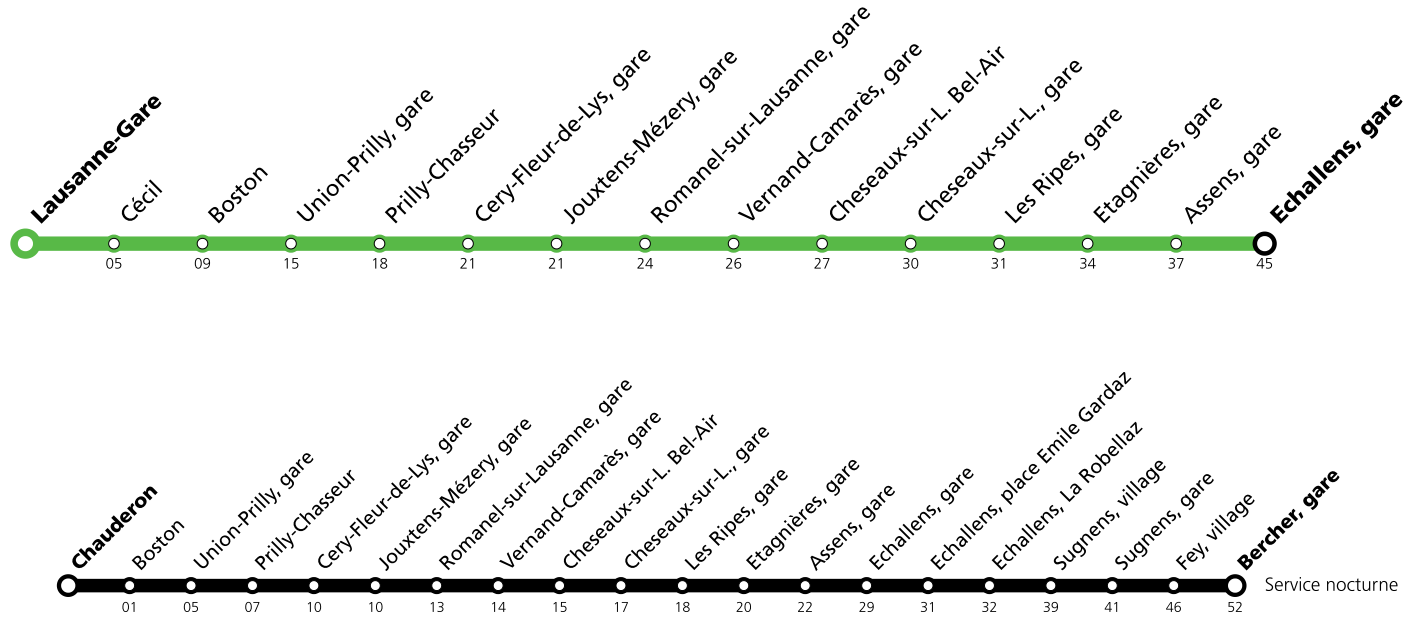

Dimanche 12 mai 2024 *

	D	D																			
Chauderon	01:40	03:40																			
Lausanne-Gare	|	|	05:44	06:14	06:44	07:14	07:44	08:14	08:44	09:14	09:44	10:14	10:44	11:14	11:44	12:14	12:44	13:14	13:44	14:14	14:44
Cécil	|	|	05:47	06:17	06:47	07:17	07:47	08:17	08:47	09:17	09:47	10:17	10:47	11:17	11:47	12:17	12:47	13:17	13:47	14:17	14:47
Boston	01:41	03:41	05:51	06:21	06:51	07:21	07:51	08:21	08:51	09:21	09:51	10:21	10:51	11:21	11:51	12:21	12:51	13:21	13:51	14:21	14:51
Union-Prilly, gare	01:45	03:45	05:55	06:25	06:55	07:25	07:55	08:25	08:55	09:25	09:55	10:25	10:55	11:25	11:55	12:25	12:55	13:25	13:55	14:25	14:55
Prilly-Chasseur	01:47	03:47	05:57	06:27	06:57	07:27	07:57	08:27	08:57	09:27	09:57	10:27	10:57	11:27	11:57	12:27	12:57	13:27	13:57	14:27	14:57
Cery-Fleur-de-Lys, gare	01:50	03:50	06:00	06:30	07:00	07:30	08:00	08:30	09:00	09:30	10:00	10:30	11:00	11:30	12:00	12:30	13:00	13:30	14:00	14:30	15:00
Jouxkens-Mézery, gare	01:50	03:50	06:00	06:30	07:00	07:30	08:00	08:30	09:00	09:30	10:00	10:30	11:00	11:30	12:00	12:30	13:00	13:30	14:00	14:30	15:00
Romanel-sur-Lausanne, gare	01:53	03:53	06:03	06:33	07:03	07:33	08:03	08:33	09:03	09:33	10:03	10:33	11:03	11:33	12:03	12:33	13:03	13:33	14:03	14:33	15:03
Vernand-Camarès, gare	01:54	03:54	06:04	06:34	07:04	07:34	08:04	08:34	09:04	09:34	10:04	10:34	11:04	11:34	12:04	12:34	13:04	13:34	14:04	14:34	15:04
Cheseaux-sur-L. Bel-Air	01:55	03:55	06:05	06:35	07:05	07:35	08:05	08:35	09:05	09:35	10:05	10:35	11:05	11:35	12:05	12:35	13:05	13:35	14:05	14:35	15:05
Cheseaux-sur-L., gare	01:57	03:57	06:08	06:38	07:08	07:38	08:08	08:38	09:08	09:38	10:08	10:38	11:08	11:38	12:08	12:38	13:08	13:38	14:08	14:38	15:08
Les Ripes, gare	01:58	03:58	06:09	06:39	07:09	07:39	08:09	08:39	09:09	09:39	10:09	10:39	11:09	11:39	12:09	12:39	13:09	13:39	14:09	14:39	15:09
Etagnières, gare	02:00	04:00	06:11	06:41	07:11	07:41	08:11	08:41	09:11	09:41	10:11	10:41	11:11	11:41	12:11	12:41	13:11	13:41	14:11	14:41	15:11
Assens, gare	02:02	04:02	06:13	06:43	07:13	07:43	08:13	08:43	09:13	09:43	10:13	10:43	11:13	11:43	12:13	12:43	13:13	13:43	14:13	14:43	15:13
Echallens, gare	|	04:09	06:20	06:50	07:20	07:50	08:20	08:50	09:20	09:50	10:20	10:50	11:20	11:50	12:20	12:50	13:20	13:50	14:20	14:50	15:20
Echallens, gare	02:09																				
Echallens, place Emile Gardaz	02:11																				
Echallens, La Robellaz	02:12																				
Sugnens, village	02:19																				
Sugnens, gare	02:21																				
Fey, village	02:26																				
Bercher, gare	02:32																				

^D Circule les nuits du mercredi 8 au jeudi 9, du jeudi 9 au vendredi 10, du vendredi 10 au samedi 11 et du samedi 11 au dimanche 12 mai 2024.

L'accessibilité aux personnes à mobilité réduite n'est pas assurée. Pour plus d'informations: Contact Center Handicap 0800 007 102 (tous les jours de 5h à minuit, appel gratuit en Suisse).

* Un service de bus de remplacement circule entre Lausanne, gare et Echallens puis le LEB circule normalement entre les gares d'Echallens et de Bercher.

Les trains de nuit sont remplacés par un service de bus entre Lausanne, Chauderon et Bercher.