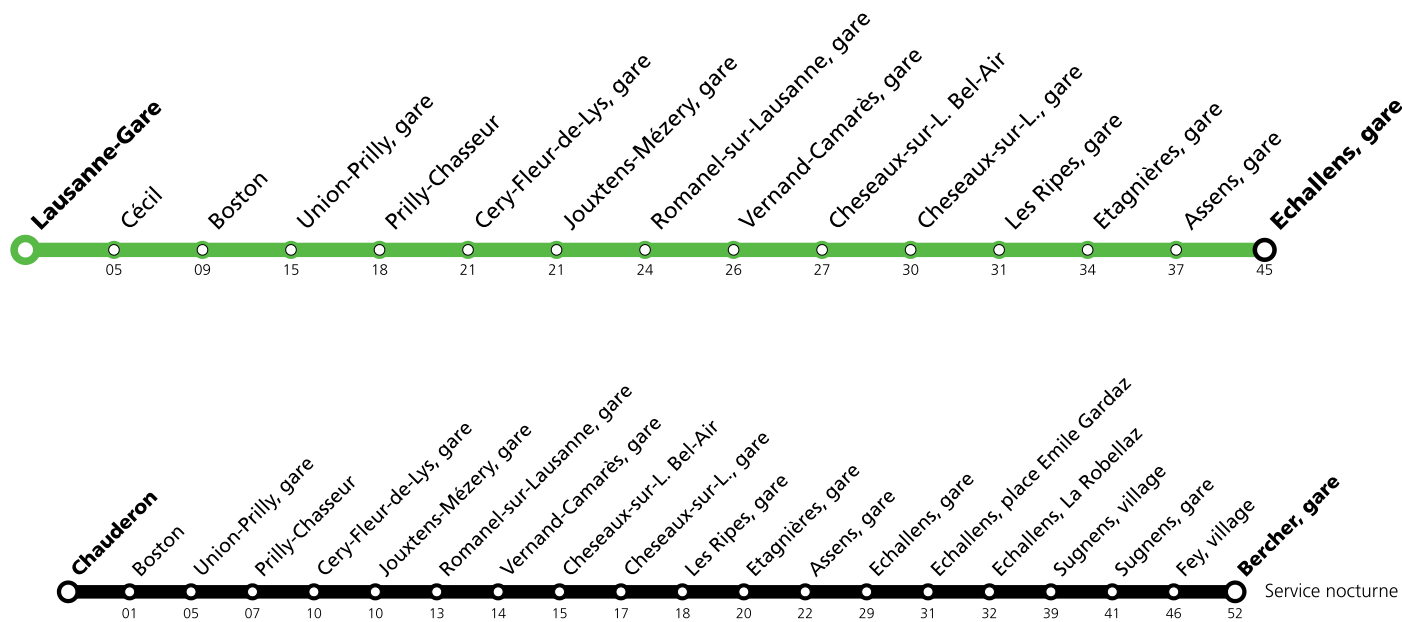

Dimanche 12 mai 2024 *

Chauderon																				
Lausanne-Gare	15:14	15:44	16:14	16:44	17:14	17:44	18:14	18:44	19:14	19:44	20:14	20:44	21:14	21:44	22:14	22:44	23:14	23:44	00:38	
Cécil	15:17	15:47	16:17	16:47	17:17	17:47	18:17	18:47	19:17	19:47	20:17	20:47	21:17	21:47	22:17	22:47	23:17	23:47	00:41	
Boston	15:21	15:51	16:21	16:51	17:21	17:51	18:21	18:51	19:21	19:51	20:21	20:51	21:21	21:51	22:21	22:51	23:21	23:51	00:45	
Union-Prilly, gare	15:25	15:55	16:25	16:55	17:25	17:55	18:25	18:55	19:25	19:55	20:25	20:55	21:25	21:55	22:25	22:55	23:25	23:55	00:49	
Prilly-Chasseur	15:27	15:57	16:27	16:57	17:27	17:57	18:27	18:57	19:27	19:57	20:27	20:57	21:27	21:57	22:27	22:57	23:27	23:57	00:51	
Cery-Fleur-de-Lys, gare	15:30	16:00	16:30	17:00	17:30	18:00	18:30	19:00	19:30	20:00	20:30	21:00	21:30	22:00	22:30	23:00	23:30	00:00	00:54	
Jouxkens-Mézery, gare	15:30	16:00	16:30	17:00	17:30	18:00	18:30	19:00	19:30	20:00	20:30	21:00	21:30	22:00	22:30	23:00	23:30	00:00	00:54	
Romanel-sur-Lausanne, gare	15:33	16:03	16:33	17:03	17:33	18:03	18:33	19:03	19:33	20:03	20:33	21:03	21:33	22:03	22:33	23:03	23:33	00:03	00:57	
Vernand-Camarès, gare	15:34	16:04	16:34	17:04	17:34	18:04	18:34	19:04	19:34	20:04	20:34	21:04	21:34	22:04	22:34	23:04	23:34	00:04	00:58	
Cheseaux-sur-L. Bel-Air	15:35	16:05	16:35	17:05	17:35	18:05	18:35	19:05	19:35	20:05	20:35	21:05	21:35	22:05	22:35	23:05	23:35	00:05	00:59	
Cheseaux-sur-L., gare	15:38	16:08	16:38	17:08	17:38	18:08	18:38	19:08	19:38	20:08	20:38	21:08	21:38	22:08	22:38	23:08	23:38	00:08	01:02	
Les Ripes, gare	15:39	16:09	16:39	17:09	17:39	18:09	18:39	19:09	19:39	20:09	20:39	21:09	21:39	22:09	22:39	23:09	23:39	00:09	01:03	
Etagnières, gare	15:41	16:11	16:41	17:11	17:41	18:11	18:41	19:11	19:41	20:11	20:41	21:11	21:41	22:11	22:41	23:11	23:41	00:11	01:05	
Assens, gare	15:43	16:13	16:43	17:13	17:43	18:13	18:43	19:13	19:43	20:13	20:43	21:13	21:43	22:13	22:43	23:13	23:43	00:13	01:07	
Echallens, gare	15:50	16:20	16:50	17:20	17:50	18:20	18:50	19:20	19:50	20:20	20:50	21:20	21:50	22:20	22:50	23:20	23:50	00:20	01:14	
Echallens, gare																				
Echallens, place Emile Gardaz																				
Echallens, La Robellaz																				
Sugnens, village																				
Sugnens, gare																				
Fey, village																				
Bercher, gare																				

^D Circule les nuits du mercredi 8 au jeudi 9, du jeudi 9 au vendredi 10, du vendredi 10 au samedi 11 et du samedi 11 au dimanche 12 mai 2024.

L'accessibilité aux personnes à mobilité réduite n'est pas assurée. Pour plus d'informations: Contact Center Handicap 0800 007 102 (tous les jours de 5h à minuit, appel gratuit en Suisse).

* Un service de bus de remplacement circule entre Lausanne, gare et Echallens puis le LEB circule normalement entre les gares d'Echallens et de Bercher. Les trains de nuit sont remplacés par un service de bus entre Lausanne, Chauderon et Bercher.

Les horaires peuvent être modifiés selon les conditions de circulation.