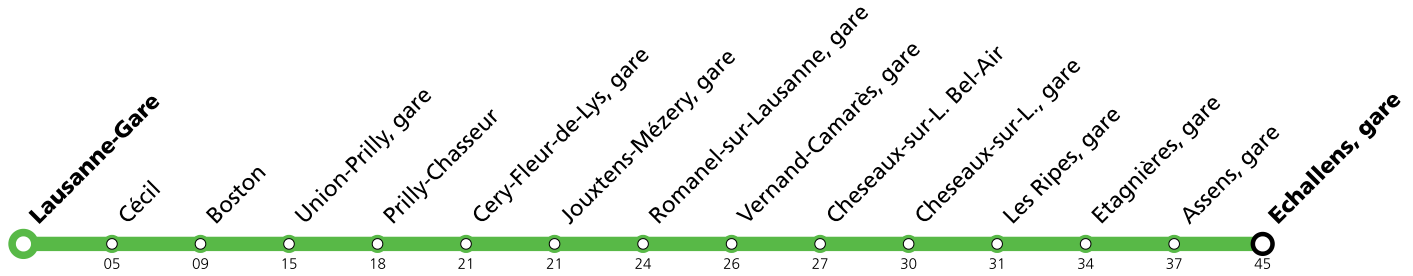

Samedi 11 mai 2024 *

Chauderon																						
Lausanne-Gare	11:13	11:28	11:43	11:58	12:13	12:28	12:43	12:58	13:13	13:28	13:43	13:58	14:13	14:28	14:43	14:58	15:13	15:28	15:43	15:58	16:13	
Cécil	11:17	11:32	11:47	12:02	12:17	12:32	12:47	13:02	13:17	13:32	13:47	14:02	14:17	14:32	14:47	15:02	15:17	15:32	15:47	16:02	16:17	
Boston	11:21	11:36	11:51	12:06	12:21	12:36	12:51	13:06	13:21	13:36	13:51	14:06	14:21	14:36	14:51	15:06	15:21	15:36	15:51	16:06	16:21	
Union-Prilly, gare	11:25	11:40	11:55	12:10	12:25	12:40	12:55	13:10	13:25	13:40	13:55	14:10	14:25	14:40	14:55	15:10	15:25	15:40	15:55	16:10	16:25	
Prilly-Chasseur	11:27	11:42	11:57	12:12	12:27	12:42	12:57	13:12	13:27	13:42	13:57	14:12	14:27	14:42	14:57	15:12	15:27	15:42	15:57	16:12	16:27	
Cery-Fleur-de-Lys, gare	11:30	11:45	12:00	12:15	12:30	12:45	13:00	13:15	13:30	13:45	14:00	14:15	14:30	14:45	15:00	15:15	15:30	15:45	16:00	16:15	16:30	
Jouxkens-Mézery, gare	11:30	11:45	12:00	12:15	12:30	12:45	13:00	13:15	13:30	13:45	14:00	14:15	14:30	14:45	15:00	15:15	15:30	15:45	16:00	16:15	16:30	
Romanel-sur-Lausanne, gare	11:33	11:48	12:03	12:18	12:33	12:48	13:03	13:18	13:33	13:48	14:03	14:18	14:33	14:48	15:03	15:18	15:33	15:48	16:03	16:18	16:33	
Vernand-Camarès, gare	11:34	11:49	12:04	12:19	12:34	12:49	13:04	13:19	13:34	13:49	14:04	14:19	14:34	14:49	15:04	15:19	15:34	15:49	16:04	16:19	16:34	
Cheseaux-sur-L. Bel-Air	11:35	11:50	12:05	12:20	12:35	12:50	13:05	13:20	13:35	13:50	14:05	14:20	14:35	14:50	15:05	15:20	15:35	15:50	16:05	16:20	16:35	
Cheseaux-sur-L., gare	11:38	11:53	12:08	12:23	12:38	12:53	13:08	13:23	13:38	13:53	14:08	14:23	14:38	14:53	15:08	15:23	15:38	15:53	16:08	16:23	16:38	
Les Ripes, gare	11:39	11:54	12:09	12:24	12:39	12:54	13:09	13:24	13:39	13:54	14:09	14:24	14:39	14:54	15:09	15:24	15:39	15:54	16:09	16:24	16:39	
Etagnières, gare	11:41	11:56	12:11	12:26	12:41	12:56	13:11	13:26	13:41	13:56	14:11	14:26	14:41	14:56	15:11	15:26	15:41	15:56	16:11	16:26	16:41	
Assens, gare	11:43	11:58	12:13	12:28	12:43	12:58	13:13	13:28	13:43	13:58	14:13	14:28	14:43	14:58	15:13	15:28	15:43	15:58	16:13	16:28	16:43	
Echallens, gare	11:50	12:05	12:20	12:35	12:50	13:05	13:20	13:35	13:50	14:05	14:20	14:35	14:50	15:05	15:20	15:35	15:50	16:05	16:20	16:35	16:50	
Echallens, gare																						
Echallens, place Emile Gardaz																						
Echallens, La Robellaz																						
Sugnens, village																						
Sugnens, gare																						
Fey, village																						
Bercher, gare																						

^D Circule les nuits du mercredi 8 au jeudi 9, du jeudi 9 au vendredi 10, du vendredi 10 au samedi 11 et du samedi 11 au dimanche 12 mai 2024.

L'accessibilité aux personnes à mobilité réduite n'est pas assurée. Pour plus d'informations: Contact Center Handicap 0800 007 102 (tous les jours de 5h à minuit, appel gratuit en Suisse).

* Un service de bus de remplacement circule entre Lausanne, gare et Echallens puis le LEB circule normalement entre les gares d'Echallens et de Bercher.

Les trains de nuit sont remplacés par un service de bus entre Lausanne, Chauderon et Bercher.

Les horaires peuvent être modifiés selon les conditions de circulation.