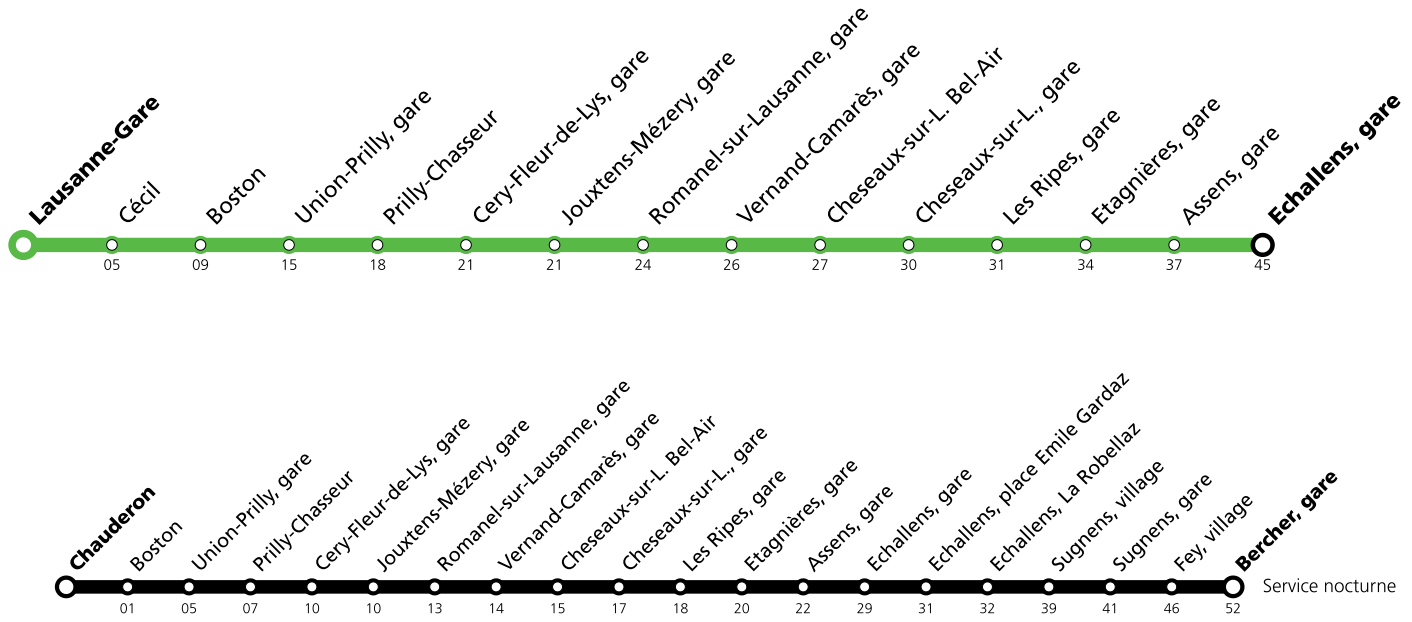

Vendredi 10 mai 2024 *

Station	05	09	15	18	21	21	24	26	27	30	31	34	37	45								
Chauderon																						
Lausanne-Gare	09:40	09:55	10:10	10:25	10:40	10:55	11:10	11:25	11:40	11:55	12:10	12:25	12:40	12:55	13:10	13:25	13:40	13:55	14:10	14:25	14:39	
Cécil	09:44	09:59	10:14	10:29	10:44	10:59	11:14	11:29	11:44	11:59	12:14	12:29	12:44	12:59	13:14	13:29	13:44	13:59	14:14	14:29	14:43	
Boston	09:48	10:03	10:18	10:33	10:48	11:03	11:18	11:33	11:48	12:03	12:18	12:33	12:48	13:03	13:18	13:33	13:48	14:03	14:18	14:33	14:47	
Union-Prilly, gare	09:54	10:09	10:24	10:39	10:54	11:09	11:24	11:39	11:54	12:09	12:24	12:39	12:54	13:09	13:24	13:39	13:54	14:09	14:24	14:39	14:53	
Prilly-Chasseur	09:56	10:11	10:26	10:41	10:56	11:11	11:26	11:41	11:56	12:11	12:26	12:41	12:56	13:11	13:26	13:41	13:56	14:11	14:26	14:41	14:55	
Cery-Fleur-de-Lys, gare	09:59	10:14	10:29	10:44	10:59	11:14	11:29	11:44	11:59	12:14	12:29	12:44	12:59	13:14	13:29	13:44	13:59	14:14	14:29	14:44	14:58	
Jouxtons-Mézery, gare	09:59	10:14	10:29	10:44	10:59	11:14	11:29	11:44	11:59	12:14	12:29	12:44	12:59	13:14	13:29	13:44	13:59	14:14	14:29	14:44	14:58	
Romanel-sur-Lausanne, gare	10:02	10:17	10:32	10:47	11:02	11:17	11:32	11:47	12:02	12:17	12:32	12:47	13:02	13:17	13:32	13:47	14:02	14:17	14:32	14:47	15:01	
Vernand-Camarès, gare	10:03	10:18	10:33	10:48	11:03	11:18	11:33	11:48	12:03	12:18	12:33	12:48	13:03	13:18	13:33	13:48	14:03	14:18	14:33	14:48	15:02	
Cheseaux-sur-L. Bel-Air	10:04	10:19	10:34	10:49	11:04	11:19	11:34	11:49	12:04	12:19	12:34	12:49	13:04	13:19	13:34	13:49	14:04	14:19	14:34	14:49	15:03	
Cheseaux-sur-L., gare	10:07	10:22	10:37	10:52	11:07	11:22	11:37	11:52	12:07	12:22	12:37	12:52	13:07	13:22	13:37	13:52	14:07	14:22	14:37	14:52	15:06	
Les Ripes, gare	10:08	10:23	10:38	10:53	11:08	11:23	11:38	11:53	12:08	12:23	12:38	12:53	13:08	13:23	13:38	13:53	14:08	14:23	14:38	14:53	15:07	
Etagnières, gare	10:10	10:25	10:40	10:55	11:10	11:25	11:40	11:55	12:10	12:25	12:40	12:55	13:10	13:25	13:40	13:55	14:10	14:25	14:40	14:55	15:09	
Assens, gare	10:13	10:28	10:43	10:58	11:13	11:28	11:43	11:58	12:13	12:28	12:43	12:58	13:13	13:28	13:43	13:58	14:13	14:28	14:43	14:58	15:12	
Echallens, gare	10:20	10:35	10:50	11:05	11:20	11:35	11:50	12:05	12:20	12:35	12:50	13:05	13:20	13:35	13:50	14:05	14:20	14:35	14:50	15:05	15:20	
Echallens, gare																						
Echallens, place Emile Gardaz																						
Echallens, La Robellaz																						
Sugnens, village																						
Sugnens, gare																						
Fey, village																						
Bercher, gare																						

^D Circule les nuits du mercredi 8 au jeudi 9, du jeudi 9 au vendredi 10, du vendredi 10 au samedi 11 et du samedi 11 au dimanche 12 mai 2024.

L'accessibilité aux personnes à mobilité réduite n'est pas assurée. Pour plus d'informations: Contact Center Handicap 0800 007 102 (tous les jours de 5h à minuit, appel gratuit en Suisse).

* Un service de bus de remplacement circule entre Lausanne, gare et Echallens puis le LEB circule normalement entre les gares d'Echallens et de Bercher.

Les trains de nuit sont remplacés par un service de bus entre Lausanne, Chauderon et Bercher.