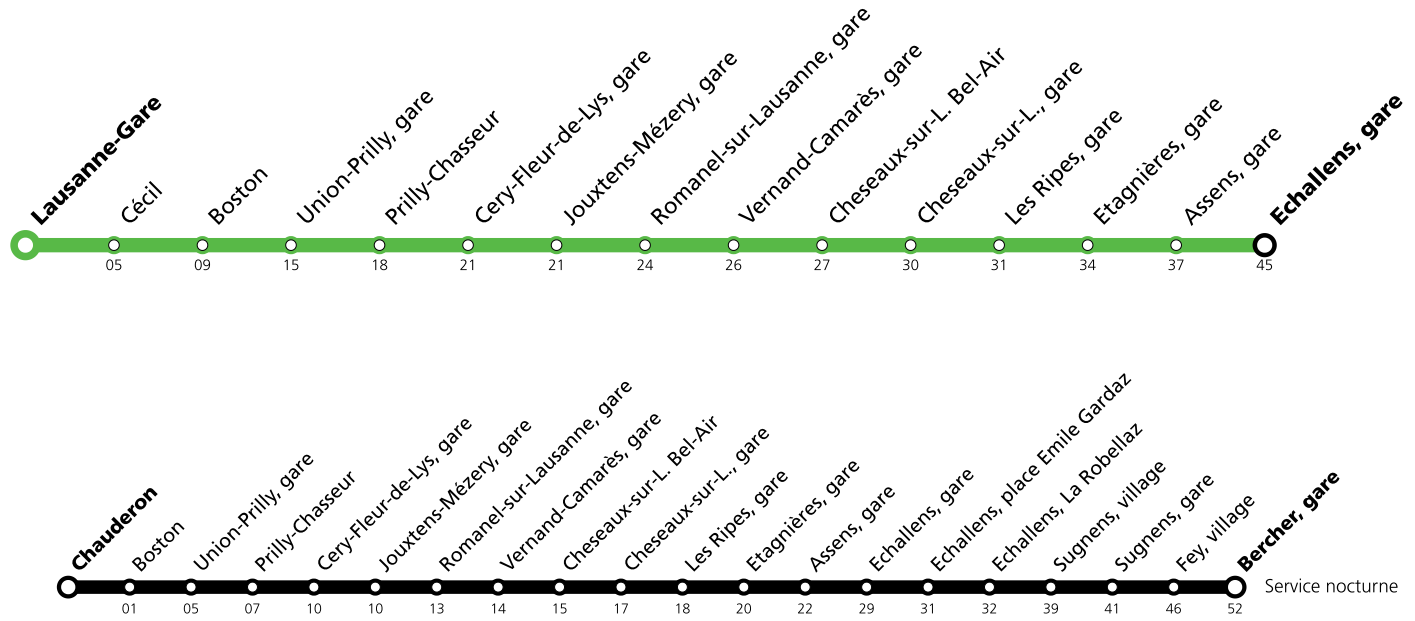

Samedi 11 mai 2024 *

Chauderon																					
Lausanne-Gare	16:28	16:43	16:58	17:13	17:28	17:43	17:58	18:13	18:28	18:43	18:58	19:14	19:29	19:44	19:59	20:14	20:44	21:14	21:44	22:14	22:44
Cécil	16:32	16:47	17:02	17:17	17:32	17:47	18:02	18:17	18:32	18:47	19:02	19:17	19:32	19:47	20:02	20:17	20:47	21:17	21:47	22:17	22:47
Boston	16:36	16:51	17:06	17:21	17:36	17:51	18:06	18:21	18:36	18:51	19:06	19:21	19:36	19:51	20:06	20:21	20:51	21:21	21:51	22:21	22:51
Union-Prilly, gare	16:40	16:55	17:10	17:25	17:40	17:55	18:10	18:25	18:40	18:55	19:10	19:25	19:40	19:55	20:10	20:25	20:55	21:25	21:55	22:25	22:55
Prilly-Chasseur	16:42	16:57	17:12	17:27	17:42	17:57	18:12	18:27	18:42	18:57	19:12	19:27	19:42	19:57	20:12	20:27	20:57	21:27	21:57	22:27	22:57
Cery-Fleur-de-Lys, gare	16:45	17:00	17:15	17:30	17:45	18:00	18:15	18:30	18:45	19:00	19:15	19:30	19:45	20:00	20:15	20:30	21:00	21:30	22:00	22:30	23:00
Jouxkens-Mézery, gare	16:45	17:00	17:15	17:30	17:45	18:00	18:15	18:30	18:45	19:00	19:15	19:30	19:45	20:00	20:15	20:30	21:00	21:30	22:00	22:30	23:00
Romanel-sur-Lausanne, gare	16:48	17:03	17:18	17:33	17:48	18:03	18:18	18:33	18:48	19:03	19:18	19:33	19:48	20:03	20:18	20:33	21:03	21:33	22:03	22:33	23:03
Vernand-Camarès, gare	16:49	17:04	17:19	17:34	17:49	18:04	18:19	18:34	18:49	19:04	19:19	19:34	19:49	20:04	20:19	20:34	21:04	21:34	22:04	22:34	23:04
Cheseaux-sur-L. Bel-Air	16:50	17:05	17:20	17:35	17:50	18:05	18:20	18:35	18:50	19:05	19:20	19:35	19:50	20:05	20:20	20:35	21:05	21:35	22:05	22:35	23:05
Cheseaux-sur-L., gare	16:53	17:08	17:23	17:38	17:53	18:08	18:23	18:38	18:53	19:08	19:23	19:38	19:53	20:08	20:23	20:38	21:08	21:38	22:08	22:38	23:08
Les Ripes, gare	16:54	17:09	17:24	17:39	17:54	18:09	18:24	18:39	18:54	19:09	19:24	19:39	19:54	20:09	20:24	20:39	21:09	21:39	22:09	22:39	23:09
Etagnières, gare	16:56	17:11	17:26	17:41	17:56	18:11	18:26	18:41	18:56	19:11	19:26	19:41	19:56	20:11	20:26	20:41	21:11	21:41	22:11	22:41	23:11
Assens, gare	16:58	17:13	17:28	17:43	17:58	18:13	18:28	18:43	18:58	19:13	19:28	19:43	19:58	20:13	20:28	20:43	21:13	21:43	22:13	22:43	23:13
Echallens, gare	17:05	17:20	17:35	17:50	18:05	18:20	18:35	18:50	19:05	19:20	19:35	19:50	20:05	20:20	20:35	20:50	21:20	21:50	22:20	22:50	23:20
Echallens, gare																					
Echallens, place Emile Gardaz																					
Echallens, La Robellaz																					
Sugnens, village																					
Sugnens, gare																					
Fey, village																					
Bercher, gare																					

* Circule les nuits du mercredi 8 au jeudi 9, du jeudi 9 au vendredi 10, du vendredi 10 au samedi 11 et du samedi 11 au dimanche 12 mai 2024.

L'accessibilité aux personnes à mobilité réduite n'est pas assurée. Pour plus d'informations: Contact Center Handicap 0800 007 102 (tous les jours de 5h à minuit, appel gratuit en Suisse).

* Un service de bus de remplacement circule entre Lausanne, gare et Echallens puis le LEB circule normalement entre les gares d'Echallens et de Bercher.

Les trains de nuit sont remplacés par un service de bus entre Lausanne, Chauderon et Bercher.

Les horaires peuvent être modifiés selon les conditions de circulation.