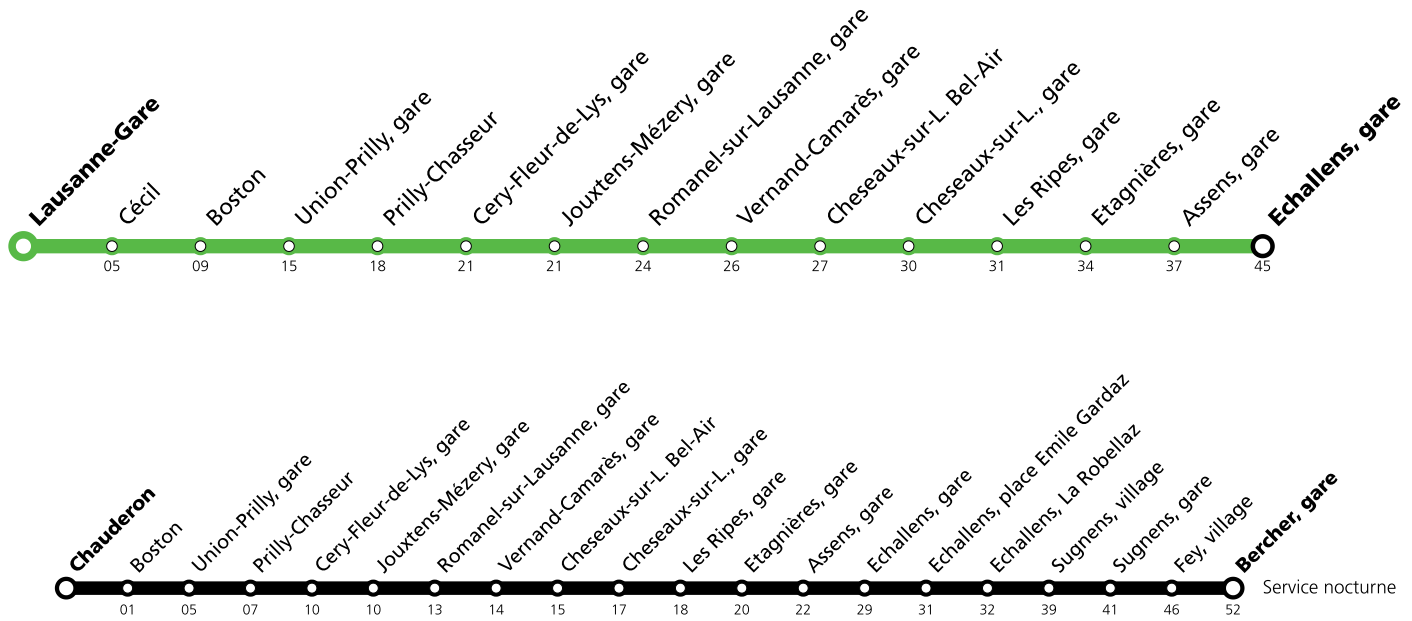

Vendredi 10 mai 2024 *

Chauderon																						
Lausanne-Gare	14:54	15:09	15:24	15:39	15:54	16:07	16:08	16:21	16:21	16:34	16:35	16:49	16:50	17:04	17:05	17:19	17:20	17:34	17:35	17:49	17:50	
Cécil	14:58	15:13	15:28	15:43	15:58	16:11	16:12	16:25	16:25	16:39	16:40	16:54	16:55	17:09	17:10	17:24	17:25	17:39	17:40	17:54	17:55	
Boston	15:02	15:17	15:32	15:47	16:02	16:15	16:16	16:29	16:29	16:43	16:44	16:58	16:59	17:13	17:14	17:28	17:29	17:43	17:44	17:58	17:59	
Union-Prilly, gare	15:08	15:23	15:38	15:53	16:08	16:21	16:22	16:35	16:35	16:49	16:50	17:04	17:05	17:19	17:20	17:34	17:35	17:49	17:50	18:04	18:05	
Prilly-Chasseur	15:10	15:25	15:40	15:55	16:10	16:23	16:24	16:38	16:37	16:52	16:53	17:07	17:08	17:22	17:23	17:37	17:38	17:52	17:53	18:07	18:08	
Cery-Fleur-de-Lys, gare	15:13	15:28	15:43	15:58	16:13	16:26	16:27	16:41	16:40	16:55	16:56	17:10	17:11	17:25	17:26	17:40	17:41	17:55	17:56	18:10	18:11	
Jouxkens-Mézery, gare	15:13	15:28	15:43	15:58	16:13	16:26	16:27	16:41	16:40	16:55	16:56	17:10	17:11	17:25	17:26	17:40	17:41	17:55	17:56	18:10	18:11	
Romanel-sur-Lausanne, gare	15:16	15:31	15:46	16:01	16:16	16:29	16:30	16:44	16:43	16:58	16:59	17:13	17:14	17:28	17:29	17:43	17:44	17:58	17:59	18:13	18:14	
Vernand-Camarès, gare	15:17	15:32	15:47	16:02	16:17	16:30	16:31	16:46	16:45	17:00	17:01	17:15	17:16	17:30	17:31	17:45	17:46	18:00	18:01	18:15	18:16	
Cheseaux-sur-L. Bel-Air	15:18	15:33	15:48	16:03	16:18	16:31	16:32	16:47	16:46	17:01	17:02	17:16	17:17	17:31	17:32	17:46	17:47	18:01	18:02	18:16	18:17	
Cheseaux-sur-L., gare	15:21	15:36	15:51	16:06	16:21	16:34	16:35	16:50	16:49	17:04	17:05	17:19	17:20	17:34	17:35	17:49	17:50	18:04	18:05	18:19	18:20	
Les Ripes, gare	15:22	15:37	15:52	16:07	16:22	16:35	16:36	16:51	16:50	17:05	17:06	17:20	17:21	17:35	17:36	17:50	17:51	18:05	18:06	18:20	18:21	
Etagnières, gare	15:24	15:39	15:54	16:09	16:24	16:38	16:39	16:54	16:53	17:08	17:09	17:23	17:24	17:38	17:39	17:53	17:54	18:08	18:09	18:23	18:24	
Assens, gare	15:27	15:42	15:57	16:12	16:27	16:41	16:42	16:57	16:56	17:11	17:12	17:26	17:27	17:41	17:42	17:56	17:57	18:11	18:12	18:26	18:27	
Echallens, gare	15:35	15:50	16:05	16:20	16:35	16:49	16:50	17:05	17:04	17:19	17:20	17:34	17:35	17:49	17:50	18:04	18:05	18:19	18:20	18:34	18:35	
Echallens, gare																						
Echallens, place Emile Gardaz																						
Echallens, La Robellaz																						
Sugnens, village																						
Sugnens, gare																						
Fey, village																						
Bercher, gare																						

^D Circule les nuits du mercredi 8 au jeudi 9, du jeudi 9 au vendredi 10, du vendredi 10 au samedi 11 et du samedi 11 au dimanche 12 mai 2024.
L'accessibilité aux personnes à mobilité réduite n'est pas assurée. Pour plus d'informations: Contact Center Handicap 0800 007 102 (tous les jours de 5h à minuit, appel gratuit en Suisse).

* Un service de bus de remplacement circule entre Lausanne, gare et Echallens puis le LEB circule normalement entre les gares d'Echallens et de Bercher. Les trains de nuit sont remplacés par un service de bus entre Lausanne, Chauderon et Bercher.
Les horaires peuvent être modifiés selon les conditions de circulation.