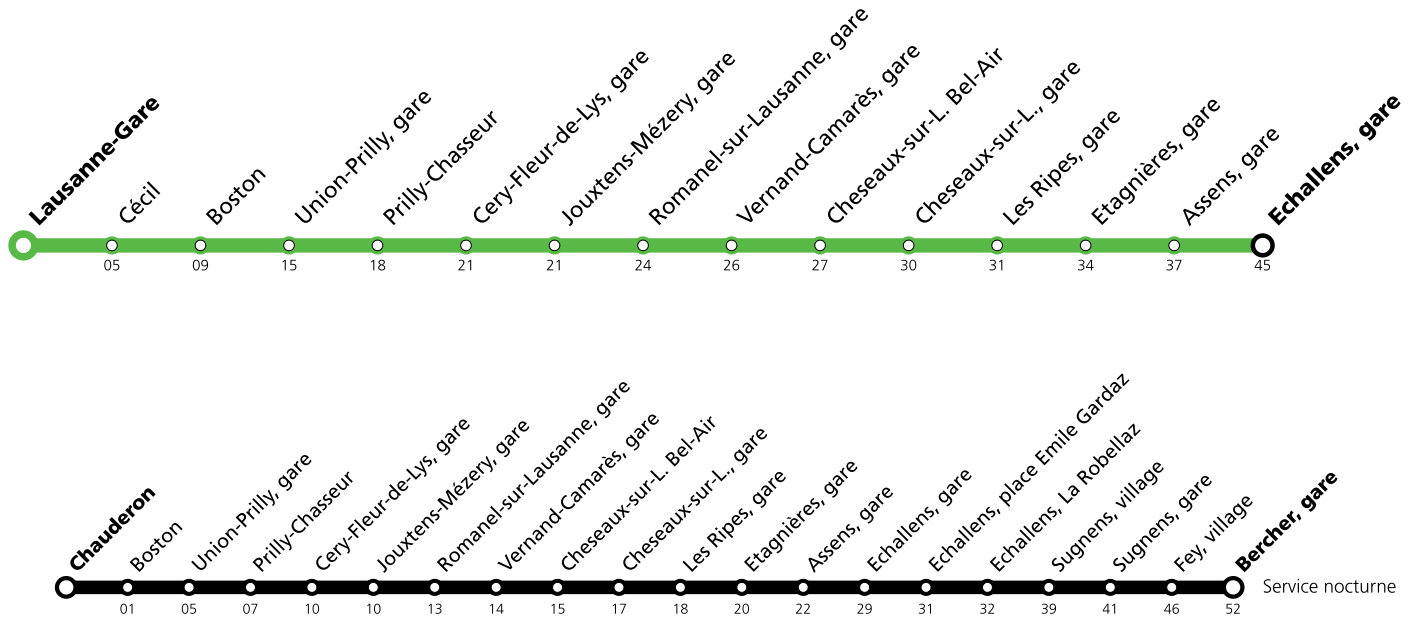

Vendredi 10 mai 2024 *

Chauderon																						
Lausanne-Gare	18:05	18:06	18:22	18:23	18:37	18:38	18:52	18:53	19:09	19:25	19:42	19:58	20:07	20:44	21:14	21:44	22:14	22:44	23:14	23:44	00:38	
Cécil	18:10	18:11	18:27	18:28	18:42	18:43	18:57	18:58	19:14	19:30	19:46	20:02	20:10	20:47	21:17	21:47	22:17	22:47	23:17	23:47	00:41	
Boston	18:14	18:15	18:31	18:32	18:46	18:47	19:01	19:02	19:18	19:34	19:50	20:06	20:14	20:51	21:21	21:51	22:21	22:51	23:21	23:51	00:45	
Union-Prilly, gare	18:20	18:21	18:37	18:38	18:52	18:53	19:07	19:08	19:24	19:39	19:55	20:10	20:18	20:55	21:25	21:55	22:25	22:55	23:25	23:55	00:49	
Prilly-Chasseur	18:23	18:24	18:39	18:40	18:54	18:55	19:09	19:10	19:26	19:41	19:57	20:12	20:20	20:57	21:27	21:57	22:27	22:57	23:27	23:57	00:51	
Cery-Fleur-de-Lys, gare	18:26	18:27	18:42	18:43	18:57	18:58	19:12	19:13	19:29	19:44	20:00	20:15	20:23	21:00	21:30	22:00	22:30	23:00	23:30	00:00	00:54	
Jouxkens-Mézery, gare	18:26	18:27	18:42	18:43	18:57	18:58	19:12	19:13	19:29	19:44	20:00	20:15	20:23	21:00	21:30	22:00	22:30	23:00	23:30	00:00	00:54	
Romanel-sur-Lausanne, gare	18:29	18:30	18:45	18:46	19:00	19:01	19:15	19:16	19:32	19:47	20:03	20:18	20:26	21:03	21:33	22:03	22:33	23:03	23:33	00:03	00:57	
Vernand-Camarès, gare	18:31	18:32	18:46	18:47	19:01	19:02	19:16	19:17	19:33	19:48	20:04	20:19	20:27	21:04	21:34	22:04	22:34	23:04	23:34	00:04	00:58	
Cheseaux-sur-L. Bel-Air	18:32	18:33	18:47	18:48	19:02	19:03	19:17	19:18	19:34	19:49	20:05	20:20	20:28	21:05	21:35	22:05	22:35	23:05	23:35	00:05	00:59	
Cheseaux-sur-L., gare	18:35	18:36	18:50	18:51	19:05	19:06	19:20	19:21	19:37	19:52	20:08	20:23	20:31	21:08	21:38	22:08	22:38	23:08	23:38	00:08	01:02	
Les Ripes, gare	18:36	18:37	18:51	18:52	19:06	19:07	19:21	19:22	19:38	19:53	20:09	20:24	20:32	21:09	21:39	22:09	22:39	23:09	23:39	00:09	01:03	
Etagnières, gare	18:38	18:39	18:53	18:54	19:08	19:09	19:23	19:24	19:40	19:55	20:11	20:26	20:34	21:11	21:41	22:11	22:41	23:11	23:41	00:11	01:05	
Assens, gare	18:41	18:42	18:56	18:57	19:11	19:12	19:26	19:27	19:43	19:58	20:13	20:28	20:36	21:13	21:43	22:13	22:43	23:13	23:43	00:13	01:07	
Echallens, gare	18:49	18:50	19:04	19:05	19:19	19:20	19:34	19:35	19:50	20:05	20:20	20:35	20:43	21:20	21:50	22:20	22:50	23:20	23:50	00:20	01:14	
Echallens, gare																						
Echallens, place Emile Gardaz																						
Echallens, La Robellaz																						
Sugnens, village																						
Sugnens, gare																						
Fey, village																						
Bercher, gare																						

^D Circule les nuits du mercredi 8 au jeudi 9, du jeudi 9 au vendredi 10, du vendredi 10 au samedi 11 et du samedi 11 au dimanche 12 mai 2024.
L'accessibilité aux personnes à mobilité réduite n'est pas assurée. Pour plus d'informations: Contact Center Handicap 0800 007 102 (tous les jours de 5h à minuit, appel gratuit en Suisse).

* Un service de bus de remplacement circule entre Lausanne, gare et Echallens puis le LEB circule normalement entre les gares d'Echallens et de Bercher. Les trains de nuit sont remplacés par un service de bus entre Lausanne, Chauderon et Bercher.
Les horaires peuvent être modifiés selon les conditions de circulation.