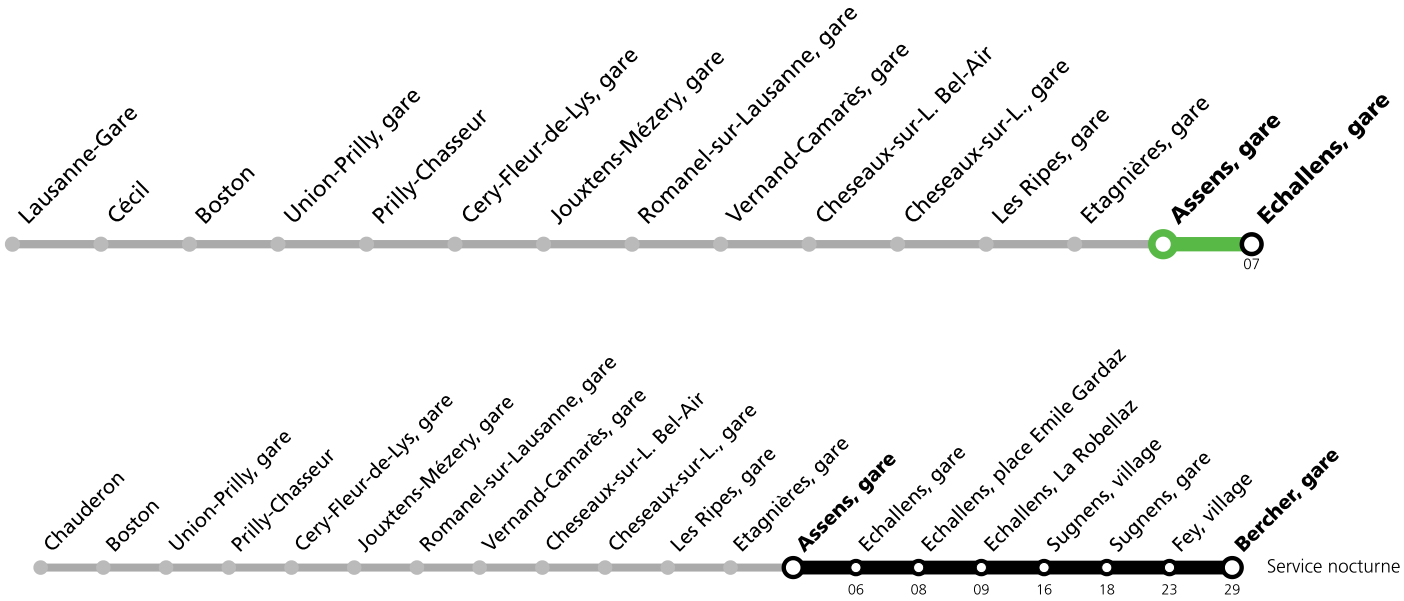

# Assens, gare

	<b>Jeudi 9 mai 2024 *</b>	<b>Vendredi 10 mai 2024 *</b>	<b>Samedi 11 mai 2024 *</b>	<b>Dimanche 12 mai 2024 *</b>
02	02 <sup>D</sup>	02 <sup>D</sup>	02 <sup>D</sup>	02 <sup>D</sup>
04	02 <sup>D</sup>	02 <sup>D</sup>	02 <sup>D</sup>	02 <sup>D</sup>
05		58		
06	13 43	13 28 43 58	13 43	13 43
07	13 43	12 27 41 42 56 57	13 43 58	13 43
08	13 43	12 27 42 57	13 28 43 58	13 43
09	13 43	13 28 43 58	13 28 43 58	13 43
10	13 43	13 28 43 58	13 28 43 58	13 43
11	13 43	13 28 43 58	13 28 43 58	13 43
12	13 43	13 28 43 58	13 28 43 58	13 43
13	13 43	13 28 43 58	13 28 43 58	13 43
14	13 43	13 28 43 58	13 28 43 58	13 43
15	13 43	12 27 42 57	13 28 43 58	13 43
16	13 43	12 27 41 42 56 57	13 28 43 58	13 43
17	13 43	11 12 26 27 41 42 56 57	13 28 43 58	13 43
18	13 43	11 12 26 27 41 42 56 57	13 28 43 58	13 43
19	13 43	11 12 26 27 43 58	13 28 43 58	13 43
20	13 43	13 28 36	13 28 43	13 43
21	13 43	13 43	13 43	13 43
22	13 43	13 43	13 43	13 43
23	13 43	13 43	13 43	13 43
00	13	13	13	13
01	07	07	08	07

Horaires en ligne:

<sup>D</sup> Circule les nuits du mercredi 8 au jeudi 9, du jeudi 9 au vendredi 10, du vendredi 10 au samedi 11 et du samedi 11 au dimanche 12 mai 2024.

L'accessibilité aux personnes à mobilité réduite n'est pas assurée. Pour plus d'informations: Contact Center Handicap 0800 007 102 (tous les jours de 5h à minuit, appel gratuit en Suisse).

\* Un service de bus de remplacement circule entre Lausanne, gare et Echallens puis le LEB circule normalement entre les gares d'Echallens et de Bercher. Les trains de nuit sont remplacés par un service de bus entre Lausanne, Chauderon et Bercher.