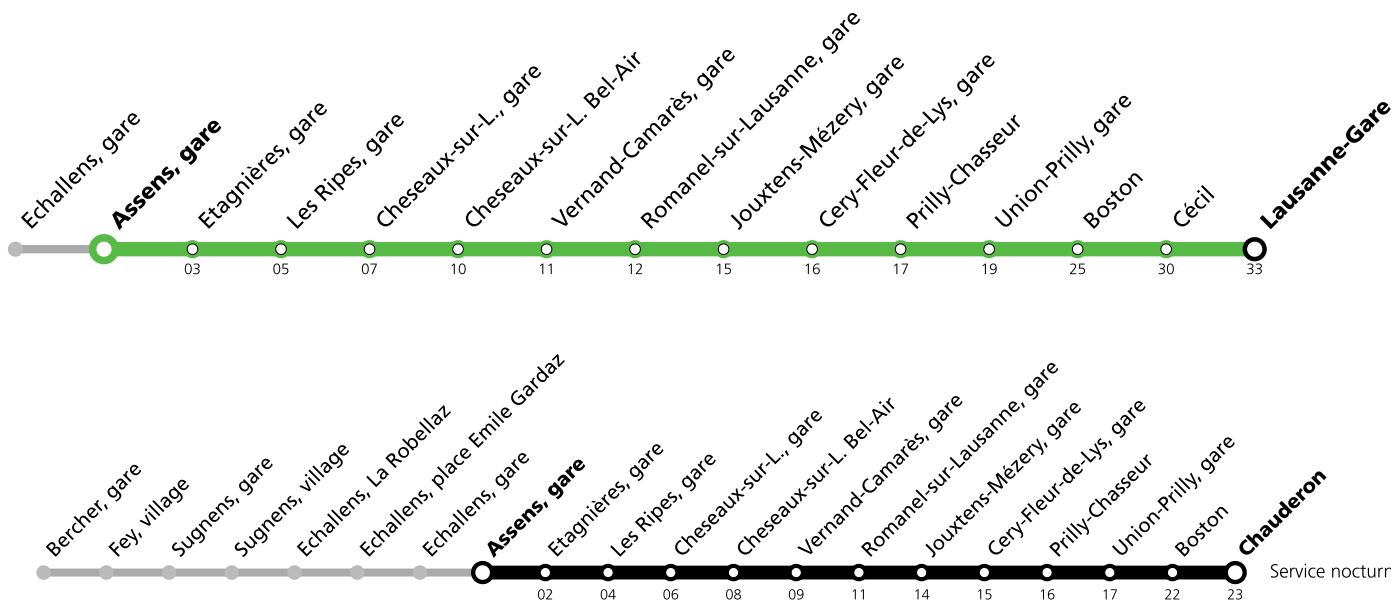

Assens, gare

	Jeudi 9 mai 2024 *	Vendredi 10 mai 2024 *	Samedi 11 mai 2024 *	Dimanche 12 mai 2024 *
01	00 ^D	00 ^D	00 ^D	00 ^D
03	04 ^D	04 ^D	04 ^D	04 ^D
04	58	58	58	58
05	44	28 44 59	44	44
06	14 44	14 29 30 45 46	14 44	14 44
07	14 44	00 01 16 17 31 32 46 47	14 29 44 59	14 44
08	14 44	01 02 16 17 31 46	14 29 44 59	14 44
09	14 44	01 15 30 45	14 29 44 59	14 44
10	14 44	00 15 30 45	14 29 44 59	14 44
11	14 44	00 15 30 45	14 29 44 59	14 44
12	14 44	00 15 30 45	14 29 44 59	14 44
13	14 44	00 15 30 45	14 29 44 59	14 44
14	14 44	00 15 30 45	14 29 44 59	14 44
15	14 44	00 15 30 45	14 29 44 59	14 44
16	14 44	00 16 31 46 47	14 29 44 59	14 44
17	14 44	01 02 16 17 31 32 46 47	14 29 44 59	14 44
18	14 44	01 02 16 17 31 46	14 29 44 59	14 44
19	14 44	01 15 30 45	14 29 44 59	14 44
20	14 44	00 14 29 44	14 29 44	14 44
21	14 44	14 44	14 44	14 44
22	14 44	14 44	14 44	14 44
23	14 44	14 44	14 44	14 44

Horaires en ligne:

^D Circule les nuits du mercredi 8 au jeudi 9, du jeudi 9 au vendredi 10, du vendredi 10 au samedi 11 et du samedi 11 au dimanche 12 mai 2024.

L'accessibilité aux personnes à mobilité réduite n'est pas assurée. Pour plus d'informations: Contact Center Handicap 0800 007 102 (tous les jours de 5h à minuit, appel gratuit en Suisse).

* Un service de bus de remplacement circule entre Lausanne, gare et Echallens puis le LEB circule normalement entre les gares d'Echallens et de Bercher. Les trains de nuit sont remplacés par un service de bus entre Lausanne, Chauderon et Bercher.