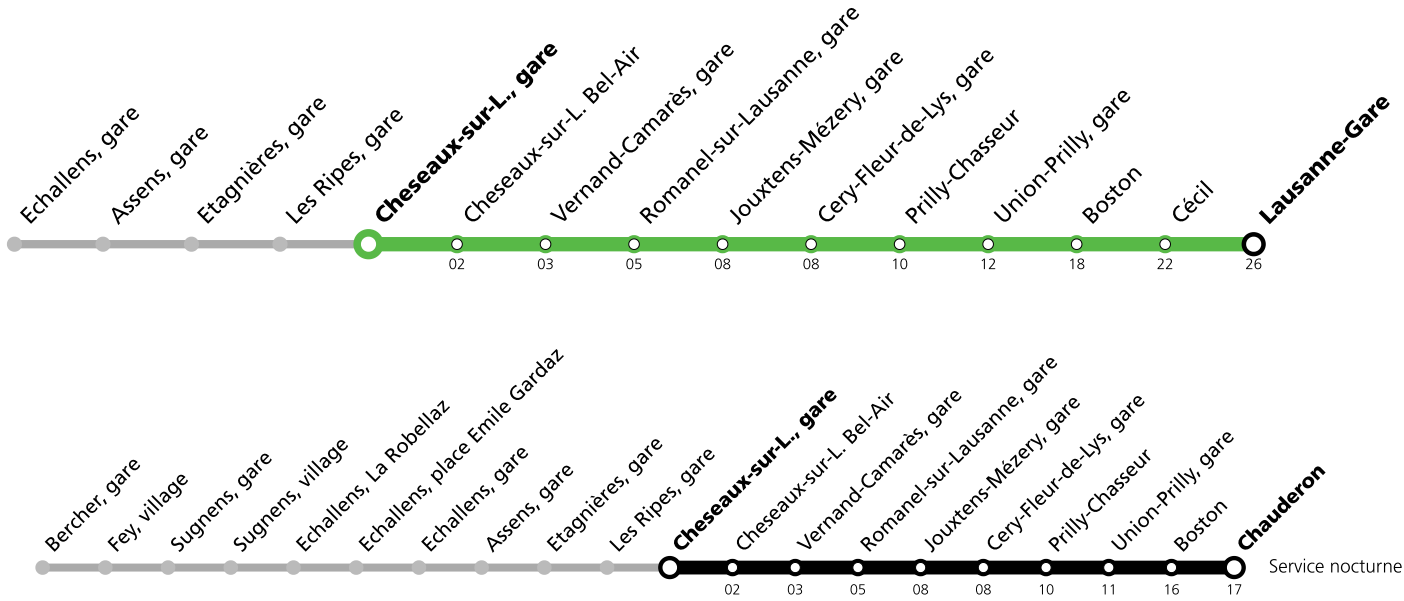

Cheseaux-sur-L., gare

	Jeudi 9 mai 2024 *	Vendredi 10 mai 2024 *	Samedi 11 mai 2024 *	Dimanche 12 mai 2024 *
01	07 ^D	07 ^D	07 ^D	07 ^D
03	11 ^D	11 ^D	11 ^D	11 ^D
05	05 51	05 35 51	05 51	05 51
06	21 51	06 21 36 37 53 54	21 51	21 51
07	21 51	08 09 24 25 39 40 54 55	21 36 51	21 51
08	21 51	09 10 24 25 39 54	06 21 36 51	21 51
09	21 51	09 22 37 52	06 21 36 51	21 51
10	21 51	07 22 37 52	06 21 36 51	21 51
11	21 51	07 22 37 52	06 21 36 51	21 51
12	21 51	07 22 37 52	06 21 36 51	21 51
13	21 51	07 22 37 52	06 21 36 51	21 51
14	21 51	07 22 37 52	06 21 36 51	21 51
15	21 51	07 23 38 53	06 21 36 51	21 51
16	21 51	08 24 39 54 55	06 21 36 51	21 51
17	21 51	09 10 24 25 39 40 54 55	06 21 36 51	21 51
18	21 51	09 10 24 25 39 54	06 21 36 51	21 51
19	21 51	09 23 38 52	06 21 36 51	21 51
20	21 51	07 21 36 51	06 21 36 51	21 51
21	21 51	21 51	21 51	21 51
22	21 51	21 51	21 51	21 51
23	21 51	21 51	21 51	21 51

Horaires en ligne:

^D Circule les nuits du mercredi 8 au jeudi 9, du jeudi 9 au vendredi 10, du vendredi 10 au samedi 11 et du samedi 11 au dimanche 12 mai 2024.

L'accessibilité aux personnes à mobilité réduite n'est pas assurée. Pour plus d'informations: Contact Center Handicap 0800 007 102 (tous les jours de 5h à minuit, appel gratuit en Suisse).

* Un service de bus de remplacement circule entre Lausanne, gare et Echallens puis le LEB circule normalement entre les gares d'Echallens et de Bercher. Les trains de nuit sont remplacés par un service de bus entre Lausanne, Chauderon et Bercher.