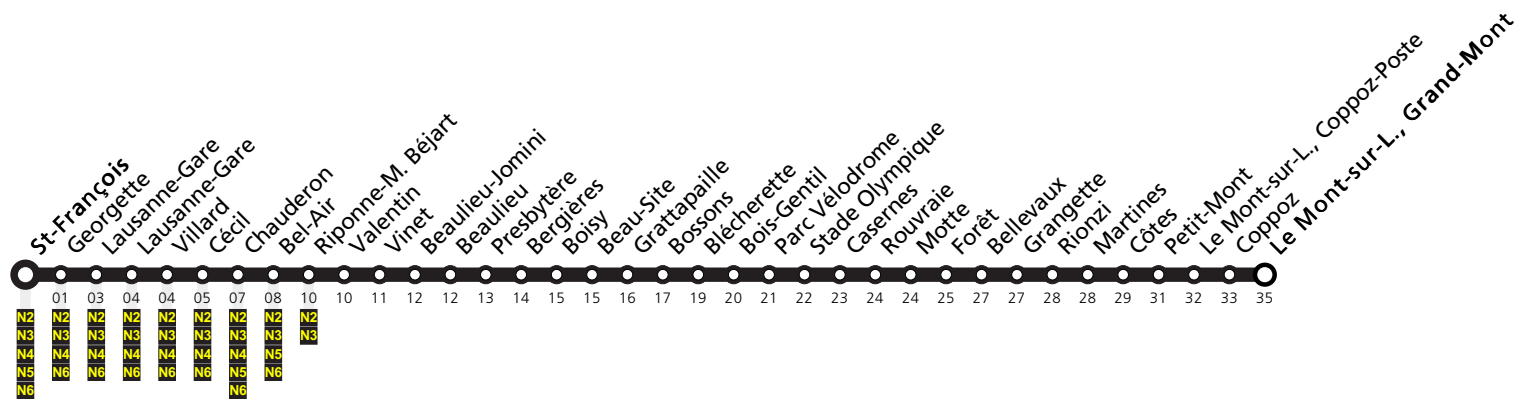

Nuit du vendredi au samedi*

St-François	00:41	02:17	03:38	04:50
Georgette	00:42	02:18	03:39	04:51
Lausanne-Gare	00:44	02:20	03:41	04:53
Lausanne-Gare	00:45	02:21	03:42	04:54
Villard	00:45	02:21	03:42	04:54
Cécil	00:46	02:22	03:43	04:55
Chauderon	00:48	02:24	03:45	04:57
Bel-Air	00:49	02:25	03:46	04:58
Riponne-M. Béjart	00:51	02:27	03:48	05:00
Valentin	00:51	02:27	03:48	05:00
Vinet	00:52	02:28	03:49	05:01
Beaulieu-Jomini	00:53	02:29	03:50	05:02
Beaulieu	00:53	02:29	03:50	05:02
Presbytère	00:54	02:30	03:51	05:03
Bergières	00:55	02:31	03:52	05:04
Boisy	00:56	02:32	03:53	05:05
Beau-Site	00:56	02:32	03:53	05:05
Grattapaille	00:57	02:33	03:54	05:06
Bossons	00:58	02:34	03:55	05:07
Blécherette	01:00	02:36	03:57	05:09
Bois-Gentil	01:01	02:37	03:58	05:10
Parc Vélodrome	01:02	02:38	03:59	05:11
Stade Olympique	01:03	02:39	04:00	05:12
Casernes	01:04	02:40	04:01	05:13
Rouvraie	01:05	02:41	04:02	05:14
Motte	01:05	02:41	04:02	05:14
Forêt	01:06	02:42	04:03	05:15
Bellevaux	01:08	02:44	04:05	05:17
Grangette	01:08	02:44	04:05	05:17
Rionzi	01:09	02:45	04:06	05:18
Martines	01:09	02:45	04:06	05:18
Côtes	01:10	02:46	04:07	05:19
Petit-Mont	01:12	02:48	04:09	05:21
Le Mont-sur-L., Coppoz-Poste	01:13	02:49	04:10	05:22
Coppoz	01:14	02:50	04:11	05:23
Le Mont-sur-L., Grand-Mont	01:16	02:52	04:13	05:25

Vacances: 23.12.2023 au 07.01.2024, 10.02.2024 au 18.02.2024, 29.03.2024 au 14.04.2024, 09.05.2024 au 12.05.2024, 29.06.2024 au 18.08.2024, 12.10.2024 au 27.10.2024

Les horaires peuvent être modifiés selon les conditions de circulation.