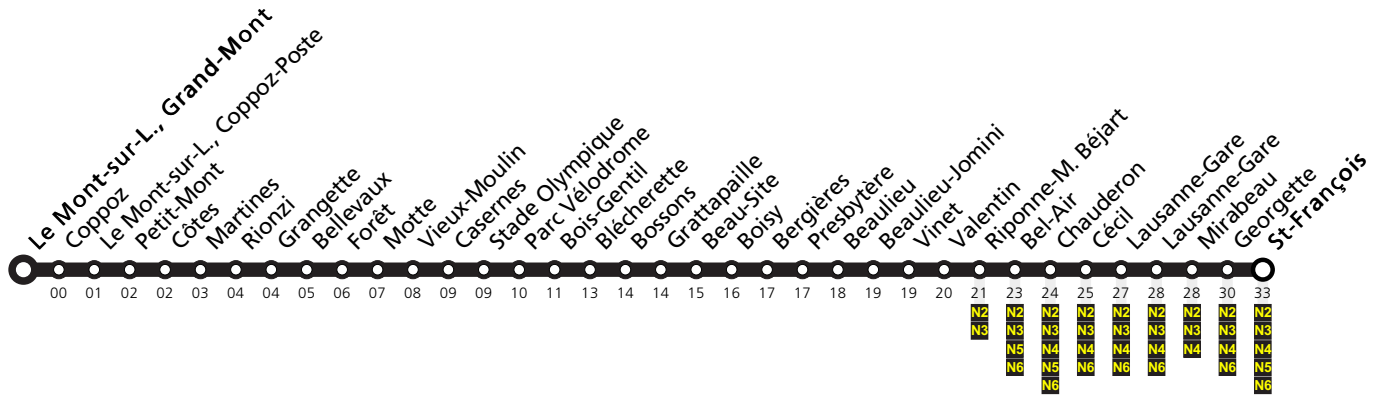

Nuit du vendredi au samedi*

Le Mont-sur-L., Grand-Mont	01:16	03:00	04:13
Coppoz	01:16	03:00	04:13
Le Mont-sur-L., Coppoz-Poste	01:17	03:01	04:14
Petit-Mont	01:18	03:02	04:15
Côtes	01:18	03:02	04:15
Martines	01:19	03:03	04:16
Rionzi	01:20	03:04	04:17
Grangette	01:20	03:04	04:17
Bellevaux	01:21	03:05	04:18
Forêt	01:22	03:06	04:19
Motte	01:23	03:07	04:20
Vieux-Moulin	01:24	03:08	04:21
Casernes	01:25	03:09	04:22
Stade Olympique	01:25	03:09	04:22
Parc Vélodrome	01:26	03:10	04:23
Bois-Gentil	01:27	03:11	04:24
Blécherette	01:29	03:13	04:26
Bossons	01:30	03:14	04:27
Grattapaille	01:30	03:14	04:27
Beau-Site	01:31	03:15	04:28
Boisy	01:32	03:16	04:29
Bergières	01:33	03:17	04:30
Presbytère	01:33	03:17	04:30
Beaulieu	01:34	03:18	04:31
Beaulieu-Jomini	01:35	03:19	04:32
Vinet	01:35	03:19	04:32
Valentin	01:36	03:20	04:33
Riponne-M. Béjart	01:37	03:21	04:34
Bel-Air	01:39	03:23	04:36
Chauderon	01:40	03:24	04:37
Cécil	01:41	03:25	04:38
Lausanne-Gare	01:43	03:27	04:40
Lausanne-Gare	01:44	03:28	04:41
Mirabeau	01:44	03:28	04:41
Georgette	01:46	03:30	04:43
St-François	01:49	03:33	04:46

Vacances: 23.12.2023 au 07.01.2024, 10.02.2024 au 18.02.2024, 29.03.2024 au 14.04.2024, 09.05.2024 au 12.05.2024, 29.06.2024 au 18.08.2024, 12.10.2024 au 27.10.2024

Les horaires peuvent être modifiés selon les conditions de circulation.