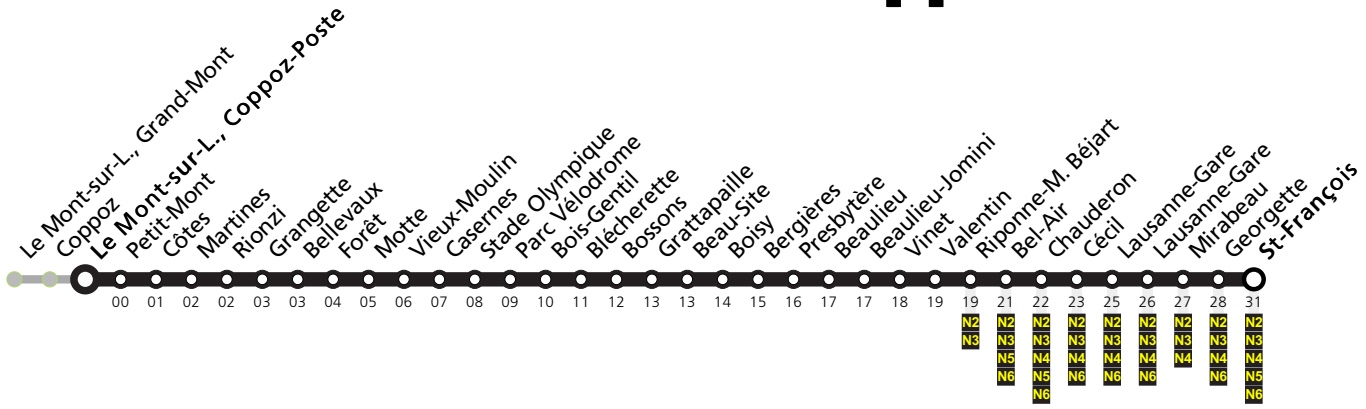

Le Mont-sur-L., Coppoz-Poste

Nuit du vendredi au samedi*	Nuit du samedi au dimanche*
01 17	17
03 01	01
04 14	14

Horaires en ligne:

Remarques:

* Circule également les veilles de fêtes et les nuits du 25.12.2023 au 26.12.2023 et 09.05.2024 au 10.05.2024

Fêtes: Noël, Nouvel An, 2 janvier, Vendredi Saint, Lundi de Pâques, Ascension, Lundi de Pentecôte, 1er août et Lundi du Jeûne fédéral

Vacances: 23.12.2023 au 07.01.2024, 10.02.2024 au 18.02.2024, 29.03.2024 au 14.04.2024, 09.05.2024 au 12.05.2024, 29.06.2024 au 18.08.2024, 12.10.2024 au 27.10.2024