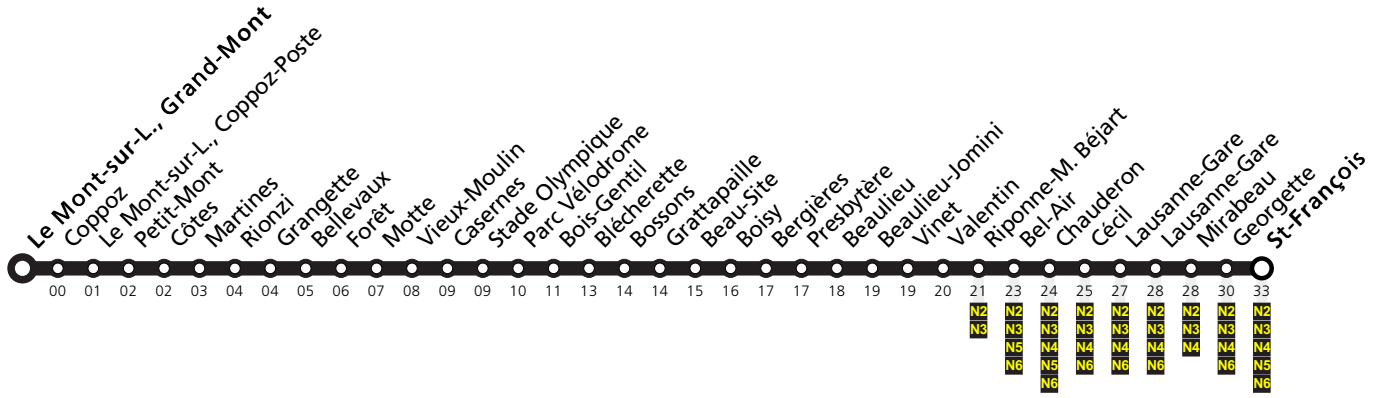

Le Mont-sur-L., Grand-Mont

Nuit du vendredi au samedi*	Nuit du samedi au dimanche*
01 16	16
03 00	00
04 13	13

Horaires en ligne:

Remarques:

* Circule également les veilles de fêtes et les nuits du 25.12.2023 au 26.12.2023 et 09.05.2024 au 10.05.2024

Fêtes: Noël, Nouvel An, 2 janvier, Vendredi Saint, Lundi de Pâques, Ascension, Lundi de Pentecôte, 1er août et Lundi du Jeûne fédéral

Vacances: 23.12.2023 au 07.01.2024, 10.02.2024 au 18.02.2024, 29.03.2024 au 14.04.2024, 09.05.2024 au 12.05.2024, 29.06.2024 au 18.08.2024, 12.10.2024 au 27.10.2024