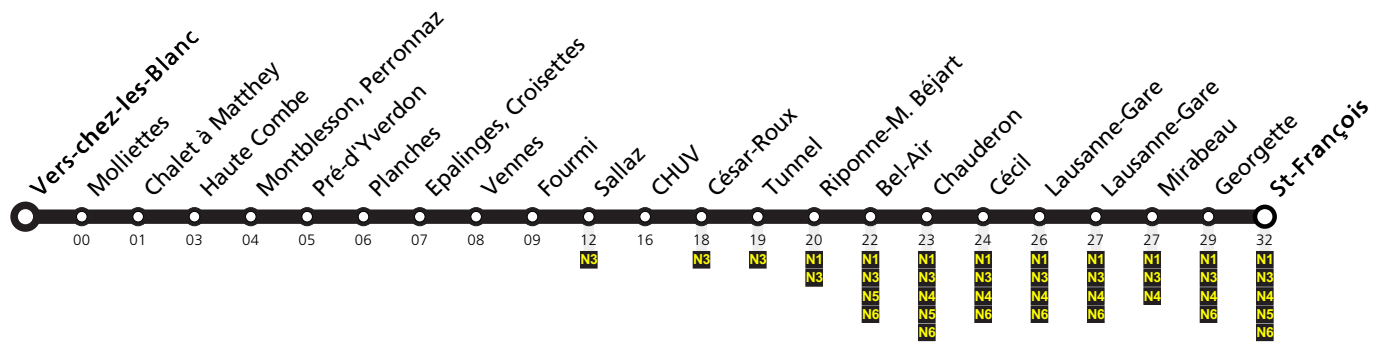

Nuit du vendredi au samedi*

Vers-chez-les-Blanc	01:51	03:11	04:50
Molliettes	01:51	03:11	04:50
Chalet à Matthey	01:52	03:12	04:51
Haute Combe	01:54	03:14	04:53
Montblesson, Perronnaz	01:55	03:15	04:54
Pré-d'Yverdon	01:56	03:16	04:55
Planches	01:57	03:17	04:56
Epalinges, Croisettes	01:58	03:18	04:57
Vennes	01:59	03:19	04:58
Fourmi	02:00	03:20	04:59
Sallaz	02:03	03:23	05:02
CHUV	02:07	03:27	05:06
César-Roux	02:09	03:29	05:08
Tunnel	02:10	03:30	05:09
Riponne-M. Béjart	02:11	03:31	05:10
Bel-Air	02:13	03:33	05:12
Chauderon	02:14	03:34	05:13
Cécil	02:15	03:35	05:14
Lausanne-Gare	02:17	03:37	05:16
Lausanne-Gare	02:18	03:38	05:17
Mirabeau	02:18	03:38	05:17
Georgette	02:20	03:40	05:19
St-François	02:23	03:43	05:22

Remarques:

* Circule également les veilles de fêtes et les nuits du 25.12.2023 au 26.12.2023 et 09.05.2024 au 10.05.2024

Fêtes: Noël, Nouvel An, 2 janvier, Vendredi Saint, Lundi de Pâques, Ascension, Lundi de Pentecôte, 1er août et Lundi du Jeûne fédéral

Vacances: 23.12.2023 au 07.01.2024, 10.02.2024 au 18.02.2024, 29.03.2024 au 14.04.2024, 09.05.2024 au 12.05.2024, 29.06.2024 au 18.08.2024, 12.10.2024 au 27.10.2024

Les horaires peuvent être modifiés selon les conditions de circulation.