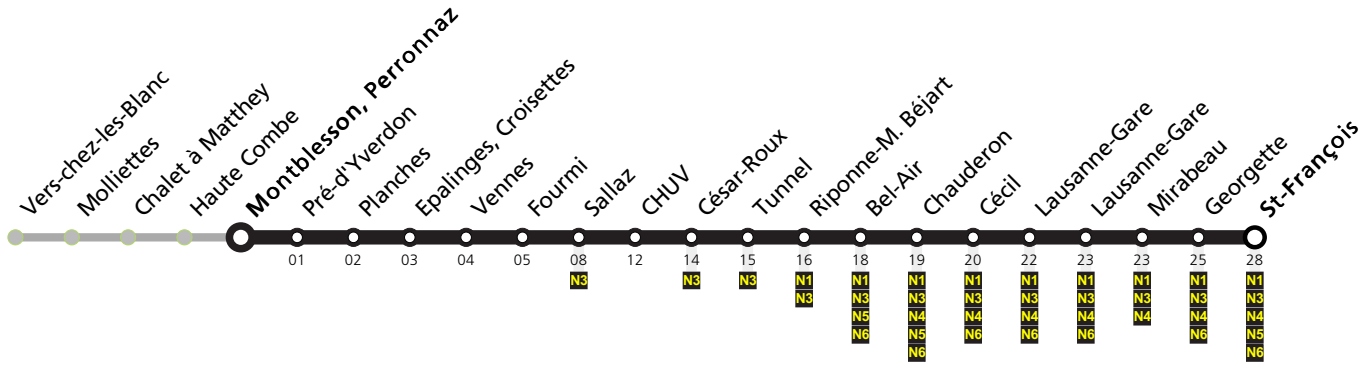

Montblesson, Perronnaz

| 🕒 | Nuit du vendredi au samedi* | Nuit du samedi au dimanche* |
|----|-----------------------------|-----------------------------|
| 01 | 55 | 55 |
| 03 | 15 | 15 |
| 04 | 54 | 54 |

Horaires en ligne:

Remarques:

* Circule également les veilles de fêtes et les nuits du 25.12.2023 au 26.12.2023 et 09.05.2024 au 10.05.2024

Fêtes: Noël, Nouvel An, 2 janvier, Vendredi Saint, Lundi de Pâques, Ascension, Lundi de Pentecôte, 1er août et Lundi du Jeûne fédéral

Vacances: 23.12.2023 au 07.01.2024, 10.02.2024 au 18.02.2024, 29.03.2024 au 14.04.2024, 09.05.2024 au 12.05.2024, 29.06.2024 au 18.08.2024, 12.10.2024 au 27.10.2024

Les horaires peuvent être modifiés selon les conditions de circulation.