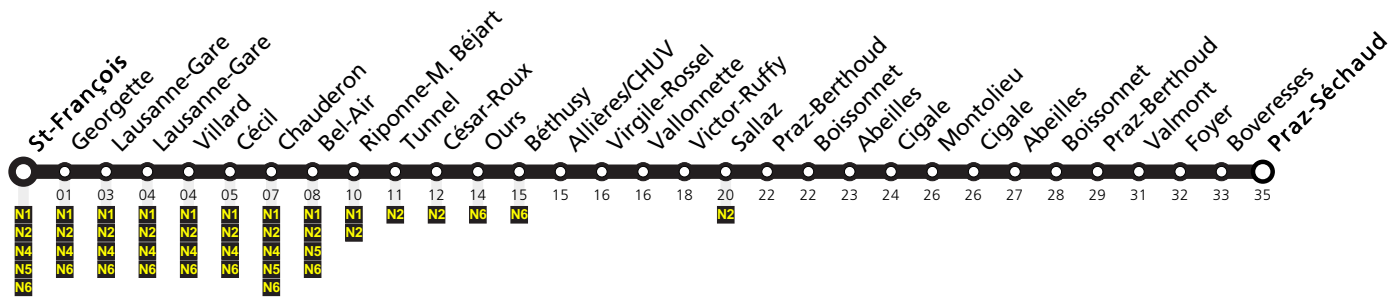

Nuit du vendredi au samedi*

St-François	00:42	01:49	03:21	04:45
Georgette	00:43	01:50	03:22	04:46
Lausanne-Gare	00:45	01:52	03:24	04:48
Lausanne-Gare	00:46	01:53	03:25	04:49
Villard	00:46	01:53	03:25	04:49
Cécil	00:47	01:54	03:26	04:50
Chauderon	00:49	01:56	03:28	04:52
Bel-Air	00:50	01:57	03:29	04:53
Riponne-M. Béjart	00:52	01:59	03:31	04:55
Tunnel	00:53	02:00	03:32	04:56
César-Roux	00:54	02:01	03:33	04:57
Ours	00:56	02:03	03:35	04:59
Béthusy	00:57	02:04	03:36	05:00
Allières/CHUV	00:57	02:04	03:36	05:00
Virgile-Rossel	00:58	02:05	03:37	05:01
Vallonnette	00:58	02:05	03:37	05:01
Victor-Ruffly	01:00	02:07	03:39	05:03
Sallaz	01:02	02:09	03:41	05:05
Praz-Berthoud	01:04	02:11	03:43	05:07
Boissonnet	01:04	02:11	03:43	05:07
Abeilles	01:05	02:12	03:44	05:08
Cigale	01:06	02:13	03:45	05:09
Montolieu	01:08	02:15	03:47	05:11
Cigale	01:08	02:15	03:47	05:11
Abeilles	01:09	02:16	03:48	05:12
Boissonnet	01:10	02:17	03:49	05:13
Praz-Berthoud	01:11	02:18	03:50	05:14
Valmont	01:13	02:20	03:52	05:16
Foyer	01:14	02:21	03:53	05:17
Boveresses	01:15	02:22	03:54	05:18
Praz-Séchaud	01:17	02:24	03:56	05:20

Remarques:

* Circule également les veilles de fêtes et les nuits du 25.12.2023 au 26.12.2023 et 09.05.2024 au 10.05.2024

Fêtes: Noël, Nouvel An, 2 janvier, Vendredi Saint, Lundi de Pâques, Ascension, Lundi de Pentecôte, 1er août et Lundi du Jeûne fédéral

Vacances: 23.12.2023 au 07.01.2024, 10.02.2024 au 18.02.2024, 29.03.2024 au 14.04.2024, 09.05.2024 au 12.05.2024, 29.06.2024 au 18.08.2024, 12.10.2024 au 27.10.2024

Les horaires peuvent être modifiés selon les conditions de circulation.